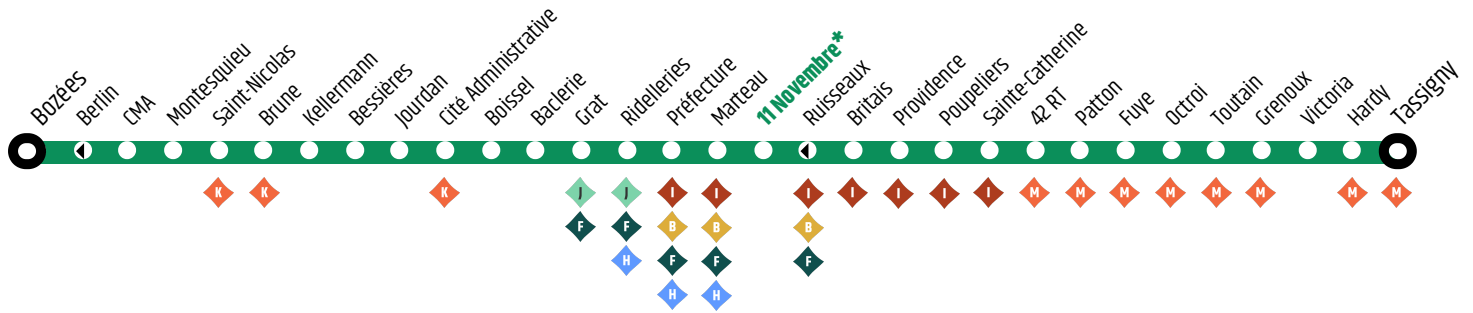

Ligne A - Tassigny / Bozées

Horaires valables le jeudi 30 avril 2026

*Pôle d'échanges : J I B F H G

► Arrêt desservi uniquement vers Tassigny
 ◄ Arrêt desservi uniquement vers Bozées

Jours de fonctionnement de la ligne :
 Du lundi au vendredi - page 2

PÔLE DU 11 NOVEMBRE

Gare TUL

- C Volney
- D Faluères
- E Les Loges
- F St-Berthevin Mermoz
- G L'Huisserie Orée du Bois
- H St-Berthevin Carteries
- I St-Berthevin Châtelier
- J St-Cyr-le-Gravelais Rue du Maine
- NEV Place de Hercé

Cambrai

- C Changé (Golf / Rochefort)
- D Espace Mayenne
- G Changé Saint-Roch
- NEV Macé

Les Halles

- A Tassigny
- B Jaunaie

Verdun

- A Bozées
- B Aquabulle
- C Changé (Golf / Rochefort)
- E Halage
- F Bonchamp Plessis
- H Louverné Marais
- I Argentré Rochers
- J Laval Gare Routière SNCF
- NEV Macé

de Bozées vers Tassigny

Du lundi au vendredi

Bozées	06:30	06:58	07:26	07:54	08:22	08:52	09:18	09:46	10:14	10:42	11:10	11:38	12:06
Saint-Nicolas	06:32	07:00	07:28	07:56	08:24	08:54	09:20	09:48	10:16	10:44	11:12	11:40	12:08
Cité Administrative	06:37	07:05	07:35	08:03	08:31	09:01	09:27	09:54	10:22	10:50	11:18	11:45	12:15
Grat	06:39	07:07	07:38	08:06	08:34	09:03	09:29	09:56	10:24	10:52	11:20	11:47	12:18
Les Halles	06:47	07:15	07:48	08:16	08:44	09:12	09:39	10:06	10:34	11:02	11:30	11:57	12:29
Ste-Catherine	06:50	07:18	07:52	08:20	08:48	09:16	09:42	10:09	10:37	11:05	11:33	12:00	12:32
Victoria	12:07
Tassigny	06:59	07:28	08:02	08:30	08:57	09:25	09:51	10:18	10:46	11:14	11:42	12:11	12:41