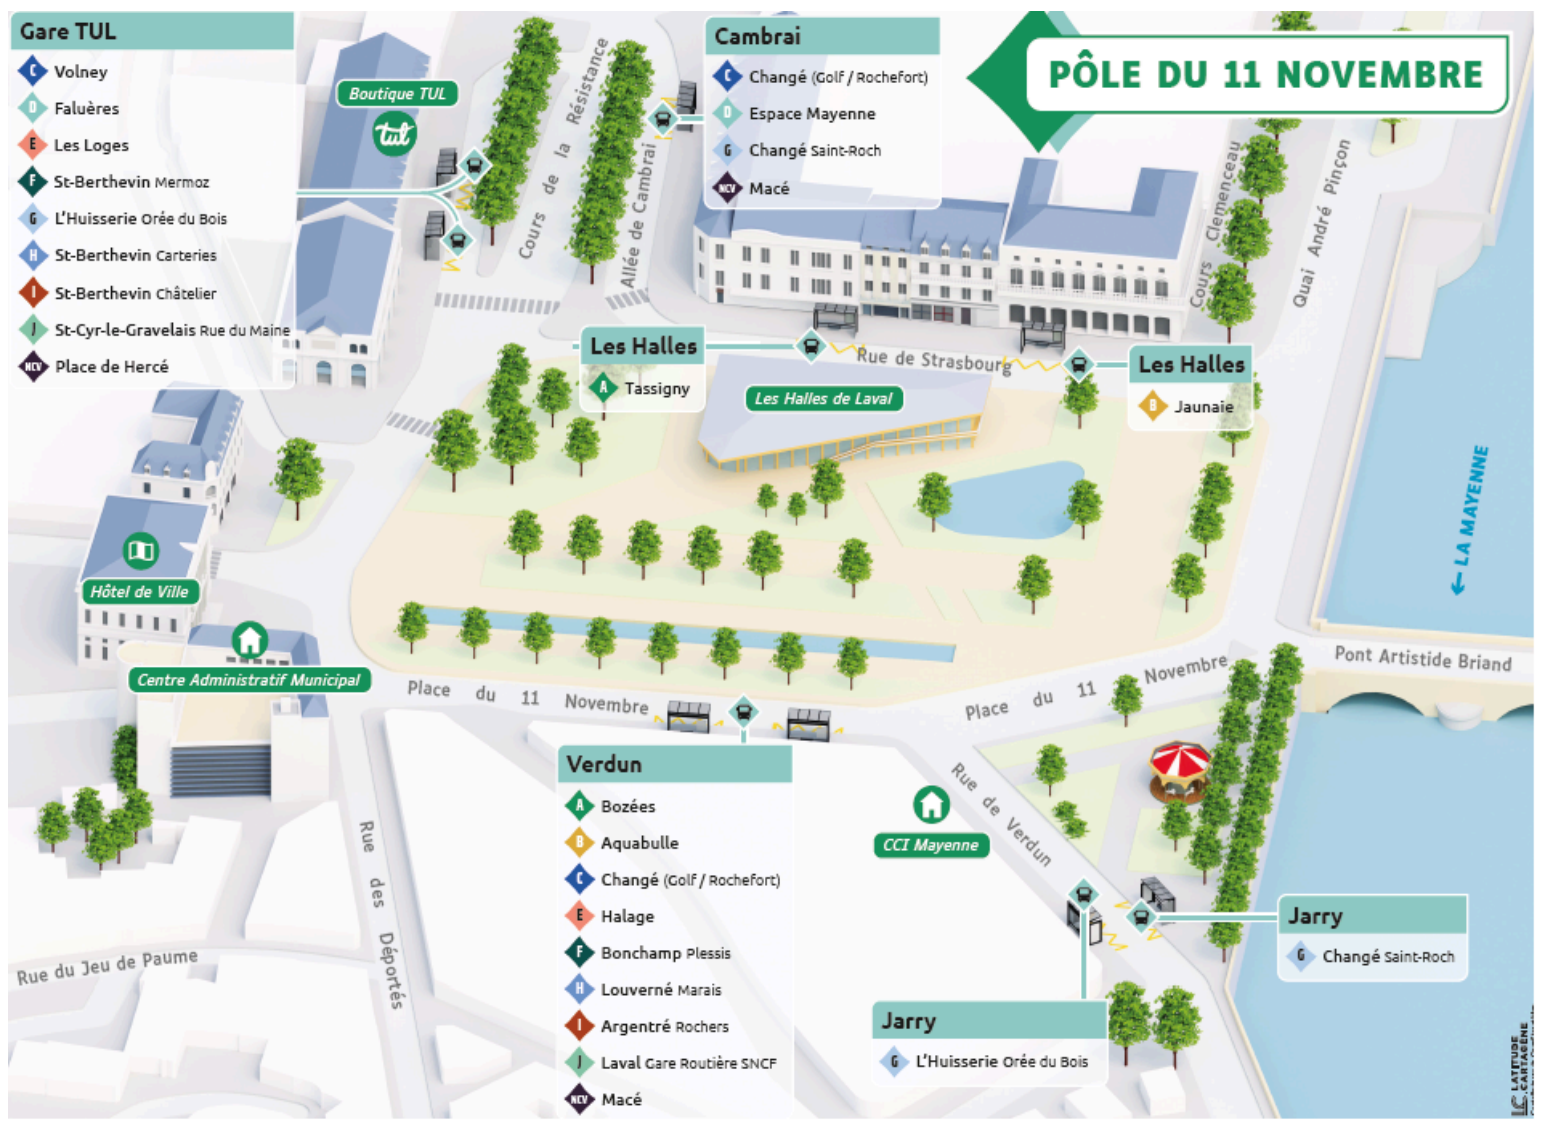

# Ligne A - Tassigny / Bozées

Horaires valables le jeudi 15 mai 2026

\*Pôle d'échanges : H F B J I D G

► Arrêt desservi uniquement vers Tassigny  
 ◄ Arrêt desservi uniquement vers Bozées

*Jours de fonctionnement de la ligne :*  
 Du lundi au vendredi en vacances scolaires - page 2 et 3

<b>Bozées</b>	05:58	06:13	06:43	07:06	07:17	07:27	07:39	08:03	08:15	08:40	08:53	09:05	09:28
Saint-Nicolas	06:00	06:15	06:45	07:08	07:19	07:29	07:41	08:05	08:17	08:42	08:55	09:07	09:30
Cité Administrative	06:05	06:20	06:50	07:13	07:26	07:36	07:48	08:12	08:24	08:49	09:02	09:14	09:36
Grat	06:07	06:22	06:52	07:15	07:28	07:39	07:51	08:15	08:27	08:52	09:04	09:16	09:38
Les Halles	06:15	06:30	07:00	07:24	07:38	07:49	08:01	08:25	08:37	09:01	09:13	09:25	09:47
Ste-Catherine	06:18	06:33	07:03	07:28	07:42	07:53	08:05	08:29	08:41	09:05	09:17	09:29	09:50
Victoria	.....	.....	.....	.....	.....	.....	.....	.....	.....	.....	.....	.....	.....
<b>Tassigny</b>	06:27	06:42	07:12	07:38	07:52	08:03	08:15	08:39	08:51	09:14	09:26	09:38	09:59

<b>Tassigny</b>	17:34	17:59	18:11	18:23	18:36	18:49	19:01	19:25	19:37	19:49	20:02	20:17	20:47	21:47	22:17	22:47
Victoria	.....	.....	.....	.....	.....	.....	.....	.....	.....	.....	.....	.....	.....	.....	.....	.....
Ste-Catherine	17:40	18:05	18:17	18:29	18:42	18:55	19:07	19:31	19:43	19:55	20:08	20:23	20:53	21:53	22:23	22:53
Verdun	17:50	18:14	18:26	18:38	18:49	19:02	19:14	19:38	19:50	20:02	20:15	20:30	21:00	22:00	22:30	23:00
Cité Admin.	17:59	18:22	18:34	18:46	18:57	19:10	19:22	19:46	19:58	20:10	20:23	20:38	21:08	22:08	22:38	23:08
Saint-Nicolas	18:08	18:29	18:41	18:52	19:03	19:16	19:28	19:52	20:04	20:16	20:29	20:44	21:14	22:13	22:43	23:13
<b>Bozées</b>	18:13	18:34	18:45	18:56	19:07	19:20	19:32	19:56	20:08	20:20	20:33	20:47	21:17	22:16	22:46	23:16