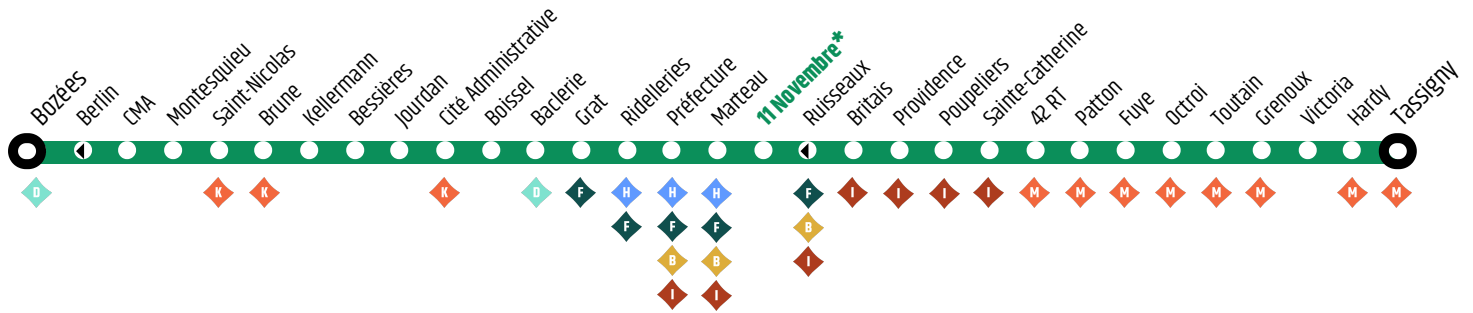

# Ligne A - Tassigny / Bozées

Horaires valables le jeudi 15 mai 2026

\*Pôle d'échanges : H F B J I D G

► Arrêt desservi uniquement vers Tassigny  
 ◄ Arrêt desservi uniquement vers Bozées

*Jours de fonctionnement de la ligne :*  
 Du lundi au vendredi en vacances scolaires - page 2 et 3

<b>Bozées</b>	05:58	06:13	06:43	07:06	07:17	07:27	07:39	08:03	08:15	08:40	08:53	09:05	09:28
Saint-Nicolas	06:00	06:15	06:45	07:08	07:19	07:29	07:41	08:05	08:17	08:42	08:55	09:07	09:30
Cité Administrative	06:05	06:20	06:50	07:13	07:26	07:36	07:48	08:12	08:24	08:49	09:02	09:14	09:36
Grat	06:07	06:22	06:52	07:15	07:28	07:39	07:51	08:15	08:27	08:52	09:04	09:16	09:38
Les Halles	06:15	06:30	07:00	07:24	07:38	07:49	08:01	08:25	08:37	09:01	09:13	09:25	09:47
Ste-Catherine	06:18	06:33	07:03	07:28	07:42	07:53	08:05	08:29	08:41	09:05	09:17	09:29	09:50
Victoria	.....	.....	.....	.....	.....	.....	.....	.....	.....	.....	.....	.....	.....
<b>Tassigny</b>	06:27	06:42	07:12	07:38	07:52	08:03	08:15	08:39	08:51	09:14	09:26	09:38	09:59

<b>Bozées</b>	09:41	10:04	10:16	10:28	10:52	11:04	11:28	11:40	11:50	12:01	12:27	12:37	13:01
Saint-Nicolas	09:43	10:06	10:18	10:30	10:54	11:06	11:30	11:42	11:52	12:03	12:29	12:39	13:03
Cité Administrative	09:49	10:12	10:24	10:36	11:00	11:12	11:36	11:47	11:58	12:09	12:35	12:46	13:10
Grat	09:51	10:14	10:26	10:38	11:02	11:14	11:38	11:49	12:01	12:12	12:38	12:49	13:13
Les Halles	10:01	10:24	10:36	10:48	11:12	11:24	11:48	11:59	12:12	12:22	12:48	13:00	13:24
Ste-Catherine	10:04	10:27	10:39	10:51	11:15	11:27	11:51	12:02	12:15	12:25	12:51	13:03	13:27
Victoria	.....	.....	.....	.....	.....	.....	.....	12:09	.....	12:32	12:58	.....	.....
<b>Tassigny</b>	10:13	10:36	10:48	11:00	11:24	11:36	12:00	12:13	12:24	12:36	13:02	13:12	13:36