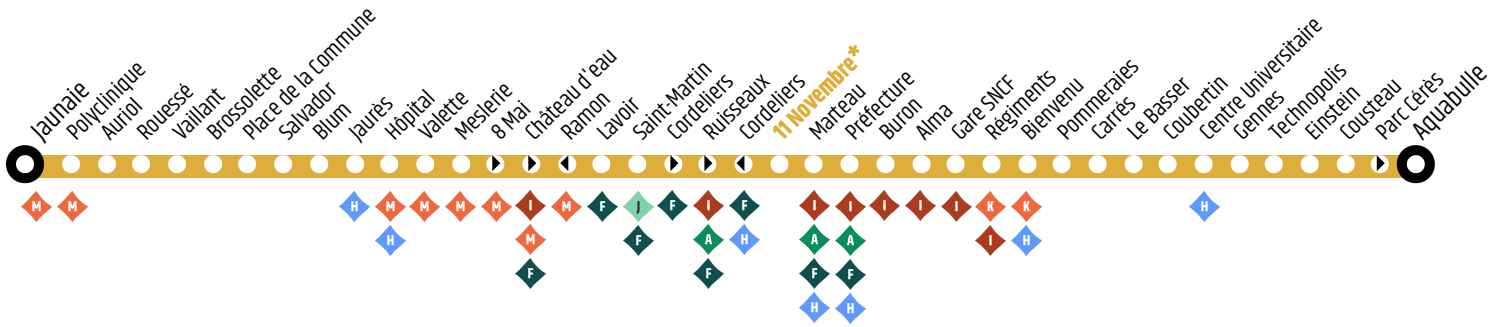

Ligne B - Aquabulle / Jaunaie

Horaires valables le jeudi 30 avril 2026

*Pôle d'échanges :

▶ Arrêt desservi uniquement vers Aquabulle
◀ Arrêt desservi uniquement vers Jaunaie

Jours de fonctionnement de la ligne :
Du lundi au vendredi - page 2

PÔLE DU 11 NOVEMBRE

Gare TUL

- C Volney
- D Faluères
- E Les Loges
- F St-Berthevin Mermoz
- G L'Huisserie Orée du Bois
- H St-Berthevin Carteries
- I St-Berthevin Châtelier
- J St-Cyr-le-Gravelais Rue du Maine
- NCV Place de Hercé

Cambrai

- C Changé (Golf / Rochefort)
- D Espace Mayenne
- G Changé Saint-Roch
- NCV Macé

Les Halles

- A Tassigny
- B Jaunaie

Verdun

- A Bozées
- B Aquabulle
- C Changé (Golf / Rochefort)
- E Halage
- F Bonchamp Plessis
- H Louverné Marais
- I Argentré Rochers
- J Laval Gare Routière SNCF
- NCV Macé

Aquabulle	13:24	14:00	14:36	15:12	15:48	16:24	17:00	17:39	18:12	18:48
Technopolis	13:26	14:02	14:38	15:14	15:50	16:26	17:02	17:41	18:14	18:50
Pommeraiès	13:31	14:07	14:43	15:19	15:55	16:32	17:08	17:47	18:20	18:55
Gare SNCF	13:36	14:12	14:48	15:24	16:00	16:38	17:14	17:53	18:26	18:59
Les Halles	13:47	14:22	14:58	15:34	16:11	16:53	17:29	18:08	18:40	19:10
Hôpital	13:54	14:29	15:05	15:41	16:19	17:01	17:37	18:16	18:47	19:17
Vaillant	14:00	14:35	15:11	15:47	16:25	17:07	17:43	18:22	18:53	19:23
Jaunaie	14:05	14:40	15:16	15:52	16:31	17:13	17:49	18:28	18:58	19:28