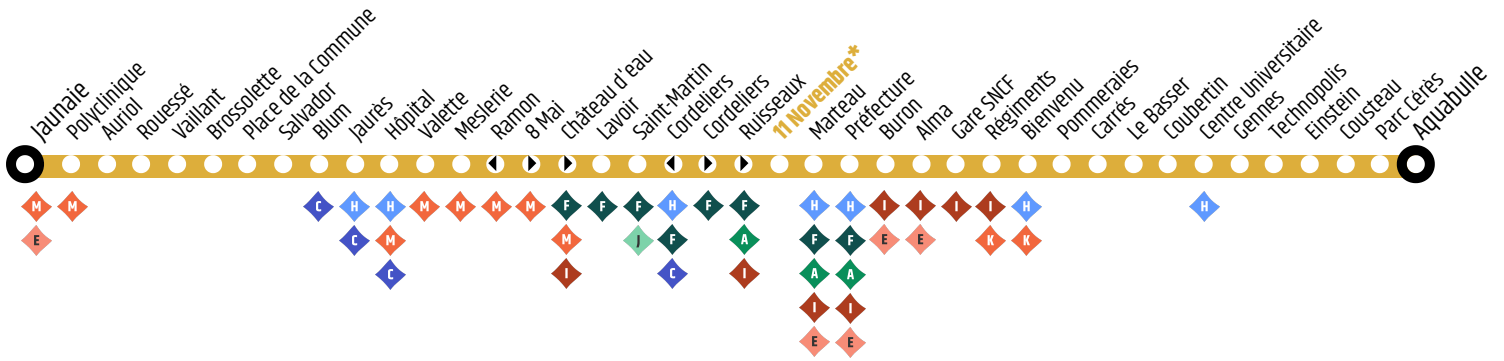

# Ligne B - Aquabulle / Jaunaie

## Horaires valables le jeudi 07 mai 2026

\*Pôle d'échanges :

▶ Arrêt desservi uniquement vers Aquabulle  
 ◀ Arrêt desservi uniquement vers Jaunaie

*Jours de fonctionnement de la ligne :*  
 Du lundi au vendredi - page 2 et 3

<b>Jaunaie</b>	06:00	06:30	06:42	06:53	07:05	.....	07:14	.....	07:34	07:47	07:59	08:10	08:22	08:33	08:45	08:57
Vaillant	06:05	06:35	06:47	06:58	07:10	.....	07:19	.....	07:39	07:52	08:04	08:15	08:27	08:38	08:50	09:02
Hôpital	06:11	06:41	06:53	07:04	07:16	.....	07:25	.....	07:45	07:58	08:10	08:21	08:33	08:44	08:56	09:08
Verdun	06:20	06:50	07:02	07:17	07:30	07:35	07:40	07:45	08:00	08:13	08:25	08:36	08:49	08:57	09:08	09:20
Gare SNCF	06:26	06:56	07:08	07:23	07:36	07:41	07:46	07:51	08:06	08:19	08:31	08:42	08:55	09:03	09:14	09:26
Pommeraiès	06:30	07:00	07:12	07:27	07:40	07:46	07:51	07:56	08:11	08:24	08:36	08:47	09:00	09:08	09:19	09:31
Technopolis	06:36	07:06	07:18	07:33	07:46	07:52	07:57	08:02	08:17	08:30	08:42	08:52	09:05	09:13	09:24	09:36
Parc Cérès	06:37	.....	07:20	.....	07:49	07:55	.....	08:05	08:20	.....	08:45	.....	09:07	.....	09:26	.....
<b>Aquabulle</b>	06:39	07:09	07:22	07:37	07:51	07:57	08:01	08:07	08:22	08:34	08:47	08:56	09:09	09:17	09:28	09:40