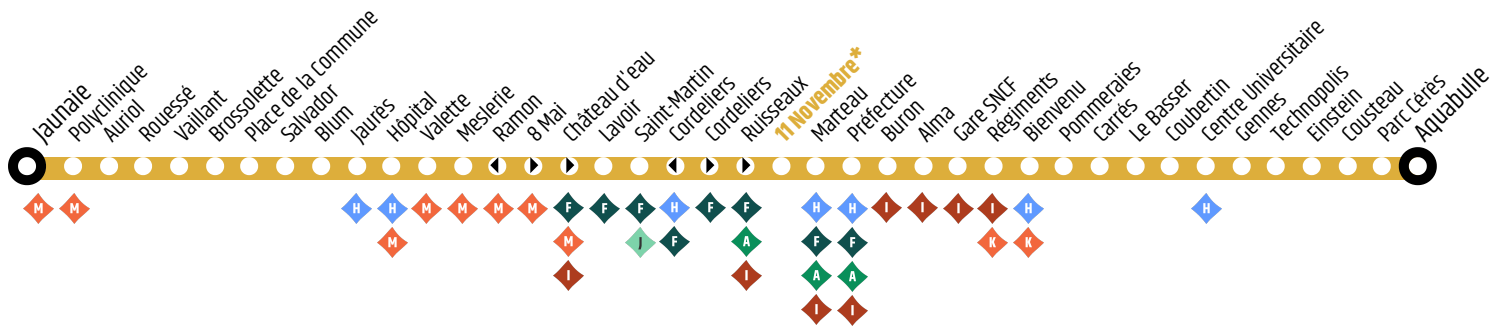

# Ligne B - Aquabulle / Jaunaie

## Horaires valables le lundi 11 mai 2026

\*Pôle d'échanges :

▶ Arrêt desservi uniquement vers Aquabulle  
 ◀ Arrêt desservi uniquement vers Jaunaie

*Jours de fonctionnement de la ligne :*  
 Du lundi au vendredi - page 2

**B**de **Jaunaie** vers **Aquabulle****Du lundi au vendredi**

<b>Jaunaie</b>	06:30	07:16	07:39	08:02	08:25	08:48	09:11	09:34	09:57	10:20	10:43	11:06	11:29	11:52	12:15	12:38
Vaillant	06:35	07:21	07:44	08:07	08:30	08:53	09:16	09:39	10:02	10:25	10:48	11:11	11:34	11:57	12:20	12:43
Hôpital	06:41	07:27	07:50	08:13	08:36	08:59	09:22	09:45	10:08	10:31	10:54	11:17	11:40	12:03	12:26	12:49
Verdun	06:50	07:42	08:05	08:28	08:52	09:11	09:34	09:58	10:20	10:44	11:06	11:30	11:52	12:15	12:39	13:02
Gare SNCF	06:56	07:48	08:11	08:34	08:58	09:17	09:40	10:04	10:26	10:50	11:12	11:36	11:58	12:21	12:45	13:08
Pommares	07:00	07:53	08:16	08:39	09:03	09:22	09:45	10:09	10:31	10:55	11:17	11:41	12:03	12:26	12:50	13:13
Technopolis	07:06	07:59	08:22	08:45	09:08	09:27	09:50	10:14	10:36	11:00	11:22	11:46	12:09	12:32	12:56	13:19
Parc Cérés	07:08	08:02	08:25	08:48	09:10	09:29	09:52	10:16	10:38	11:02	11:24	11:48	12:11	12:34	12:58	13:21
<b>Aquabulle</b>	07:10	08:04	08:27	08:50	09:12	09:31	09:54	10:18	10:40	11:04	11:26	11:50	12:13	12:36	13:00	13:23