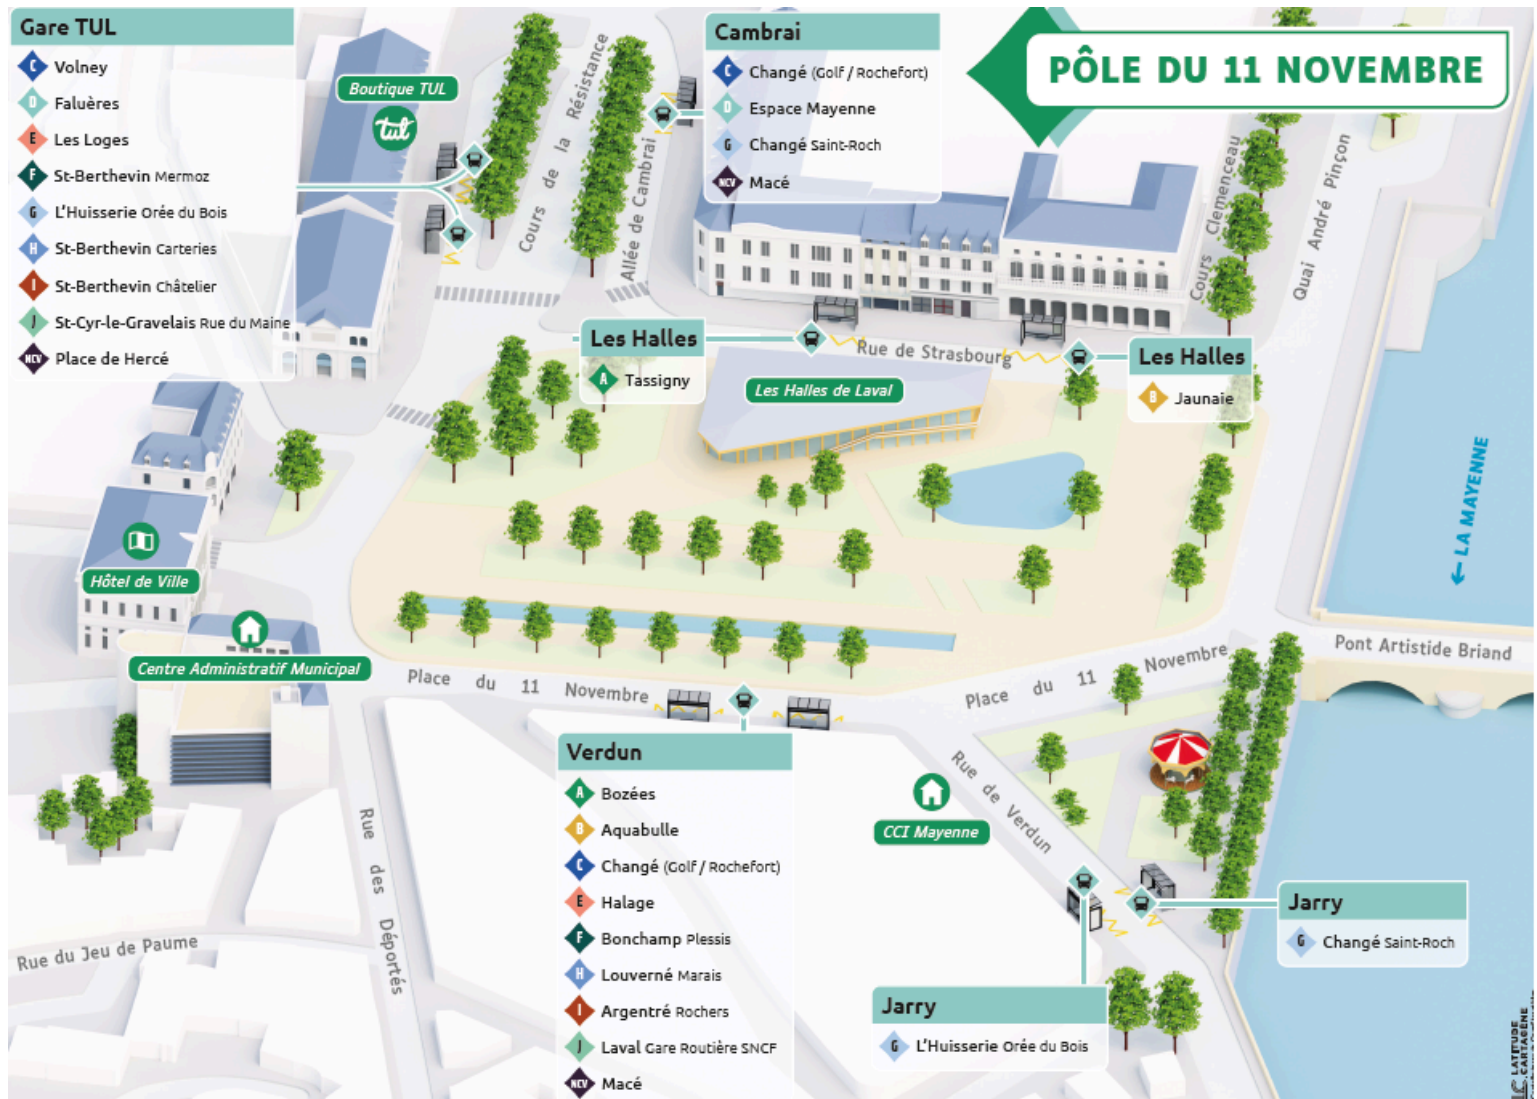

*Pôle d'échanges :

▶ Arrêt desservi uniquement vers Aquabulle
◀ Arrêt desservi uniquement vers Jaunaie

Jours de fonctionnement de la ligne :
Du lundi au vendredi - page 2