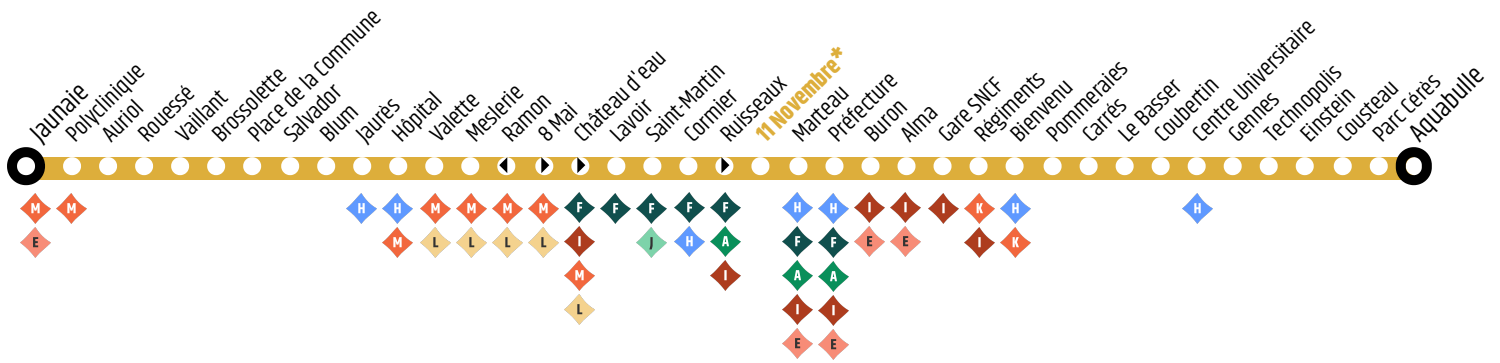

# Ligne B - Aquabulle / Jaunaie

## Horaires valables le jeudi 15 mai 2026

\*Pôle d'échanges :

▶ Arrêt desservi uniquement vers Aquabulle  
 ◀ Arrêt desservi uniquement vers Jaunaie

*Jours de fonctionnement de la ligne :*  
 Du lundi au vendredi en vacances scolaires - page 2 et 3

<b>Jaunaie</b>	06:00	06:30	06:42	06:53	07:05	07:34	07:47	07:59	08:10	08:22	08:33	08:45	09:21	09:32	09:45
Vaillant	06:05	06:35	06:47	06:58	07:10	07:39	07:52	08:04	08:15	08:27	08:38	08:50	09:26	09:37	09:50
Hôpital	06:11	06:41	06:53	07:04	07:16	07:45	07:58	08:10	08:21	08:33	08:44	08:56	09:32	09:43	09:56
Verdun	06:20	06:50	07:02	07:17	07:30	08:00	08:13	08:25	08:36	08:49	08:57	09:08	09:44	09:56	10:08
Gare SNCF	06:26	06:56	07:08	07:23	07:36	08:06	08:19	08:31	08:42	08:55	09:03	09:14	09:50	10:02	10:14
Pommeraiès	06:30	07:00	07:12	07:27	07:40	08:11	08:24	08:36	08:47	09:00	09:08	09:19	09:55	10:07	10:19
Technopolis	06:36	07:06	07:18	07:33	07:46	08:17	08:30	08:42	08:52	09:05	09:13	09:24	10:00	10:12	10:24
Parc Cérès	06:37	.....	07:20	.....	07:49	08:20	.....	08:45	.....	09:07	.....	09:26	.....	10:14	.....
<b>Aquabulle</b>	06:39	07:09	07:22	07:37	07:51	08:22	08:34	08:47	08:56	09:09	09:17	09:28	10:04	10:16	10:28

<b>Aquabulle</b>	17:14	17:38	18:03	18:17	18:30	18:57	19:12	19:32	19:56	20:26	21:32	22:32			
Parc Cérés	.....	.....	.....	18:18	.....	.....	19:13	.....	19:57	.....	.....	.....			
Technopolis	17:16	17:40	18:05	18:20	18:32	18:59	19:15	19:34	19:59	20:28	21:34	22:34			
Pommaiaies	17:22	17:46	18:11	18:26	18:38	19:04	19:20	19:39	20:04	20:33	21:39	22:39			
Gare SNCF	17:28	17:52	18:17	18:32	18:43	19:08	19:24	19:43	20:08	20:37	21:43	22:43			
Les Halles	17:43	18:07	18:31	18:44	18:54	19:19	19:35	19:54	20:19	20:48	21:54	22:54			
Hôpital	17:51	18:15	18:39	18:51	19:01	19:26	19:42	20:01	20:26	20:55	22:01	23:01			
Vaillant	17:57	18:21	18:45	18:57	19:07	19:32	19:48	20:07	20:32	21:01	22:07	23:07			
<b>Jaunaie</b>	18:03	18:27	18:50	19:02	19:12	19:37	19:53	20:12	20:37	21:06	22:12	23:12			