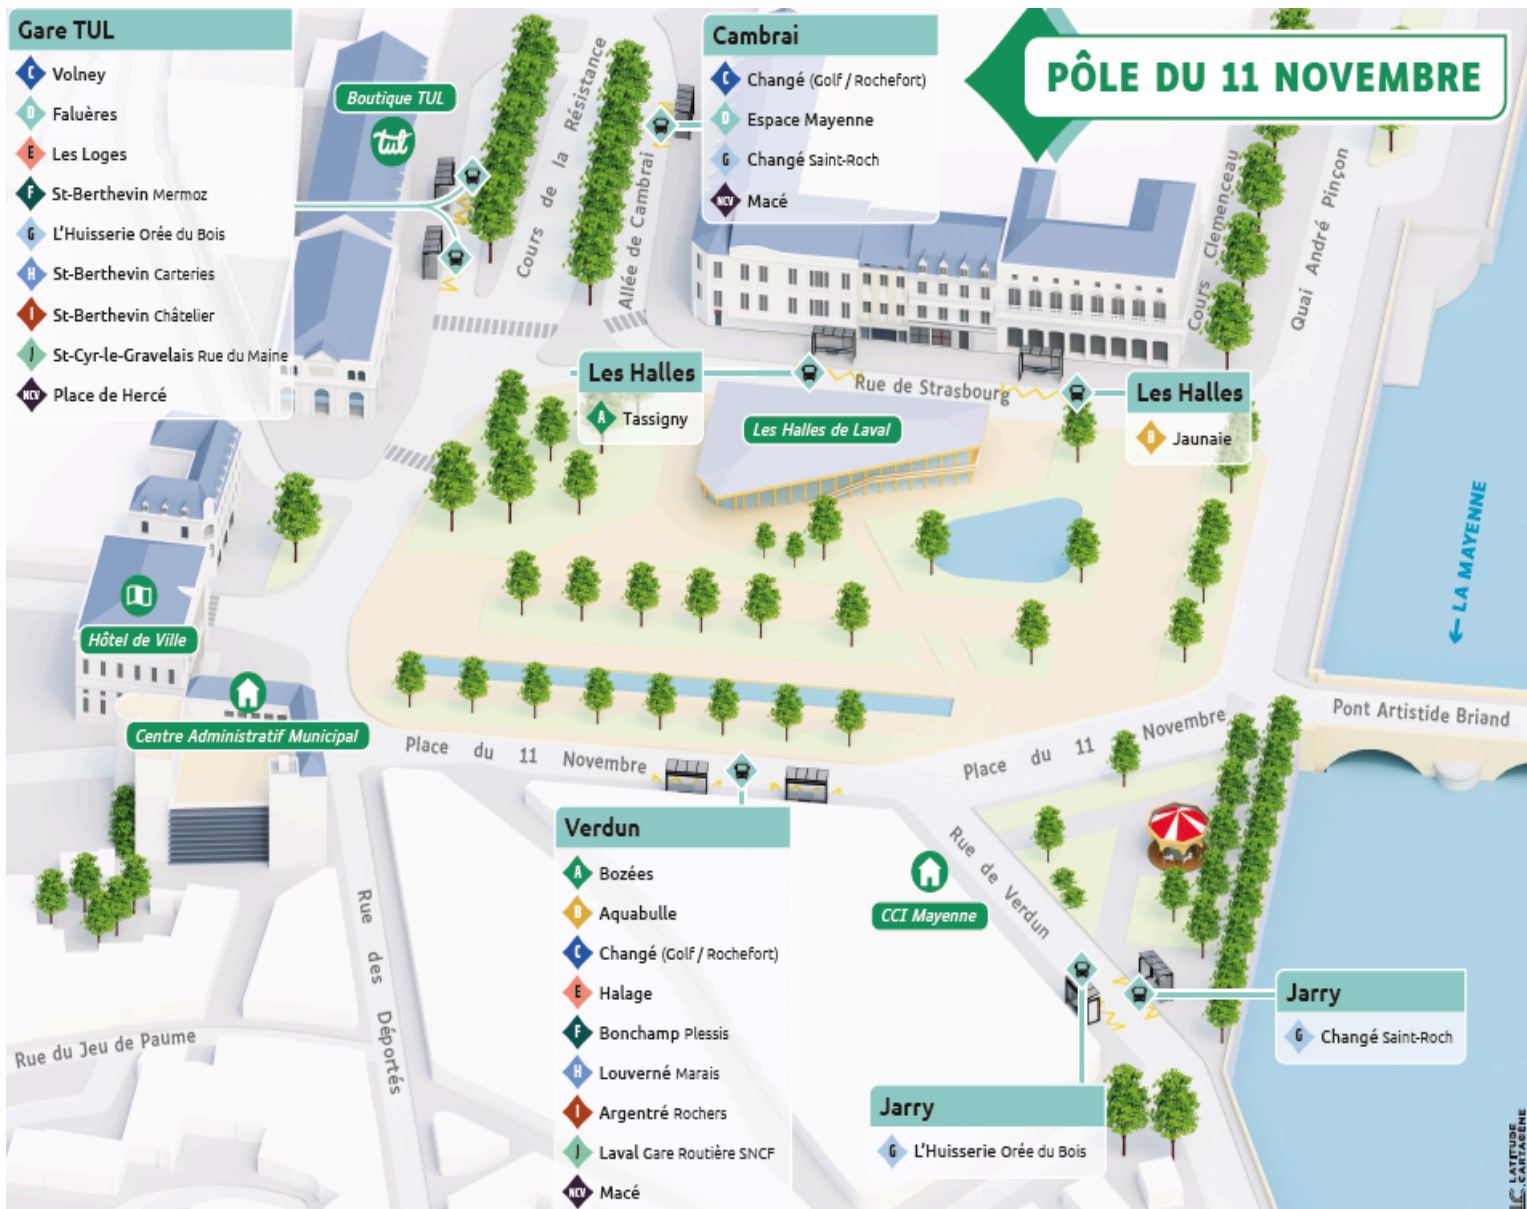

Ligne D - Gare TUL / Espace Mayenne

Horaires valables le samedi 02 et le dimanche 03 mai 2026

*Pôle d'échanges :

► Arrêt desservi uniquement vers Faluères
 ◄ Arrêt desservi uniquement vers Espace Mayenne

Jours de fonctionnement de la ligne :
 Samedi - page 2
 Dimanche - page 3

de Espace Mayenne vers Gare TUL

Samedi

Espace Mayenne	07:17	08:48	10:18	11:47	13:18	14:48	16:15	17:51	19:18
Ribaudières	07:22	08:53	10:23	11:52	13:23	14:53	16:20	17:56	19:23
Hilard	07:26	08:57	10:27	11:56	13:27	14:57	16:24	18:00	19:27
11 NOV. Gare TUL	07:30	09:02	10:31	12:01	13:32	15:01	16:31	18:04	19:31
Saint-Julien	07:33	09:05	10:34	12:04	13:35	15:04	16:34	18:07	19:34
Pavement	07:39	09:11	10:40	12:10	13:41	15:10	16:40	18:13	19:40
Beck	07:43	09:15	10:44	12:14	13:45	15:14	16:44	18:17	19:44
Thévalles	07:46	09:18	10:47	12:17	13:48	15:17	16:47	18:20	19:47
Faluères	07:53	09:25	10:54	12:23	13:55	15:23	16:55	18:27	19:54

de Gare TUL vers Espace Mayenne

Samedi

Faluères	08:00	09:33	11:03	12:31	14:02	15:33	17:01	18:33
Thévalles	08:05	09:38	11:08	12:36	14:07	15:38	17:06	18:38
Beck	08:09	09:41	11:11	12:40	14:10	15:41	17:10	18:41
Pavement	08:15	09:46	11:16	12:45	14:15	15:46	17:16	18:46
Saint-Julien	08:22	09:51	11:21	12:50	14:20	15:51	17:22	18:51
11 NOV. Cambrai	08:27	09:56	11:27	12:55	14:24	15:55	17:30	18:55
Ribaudières	08:35	10:04	11:35	13:03	14:32	16:03	17:38	19:03
Espace Mayenne	08:43	10:12	11:43	13:11	14:40	16:11	17:46	19:11

D de Espace Mayenne vers Gare TUL

Dimanche

Espace Mayenne	11:02	12:22	14:44	17:06	19:28
Ribaudières	11:07	12:27	14:49	17:11	19:33
Hilard	11:11	12:31	14:53	17:15	19:37
11 NOV. Gare TUL	11:15	12:35	14:57	17:19	19:41