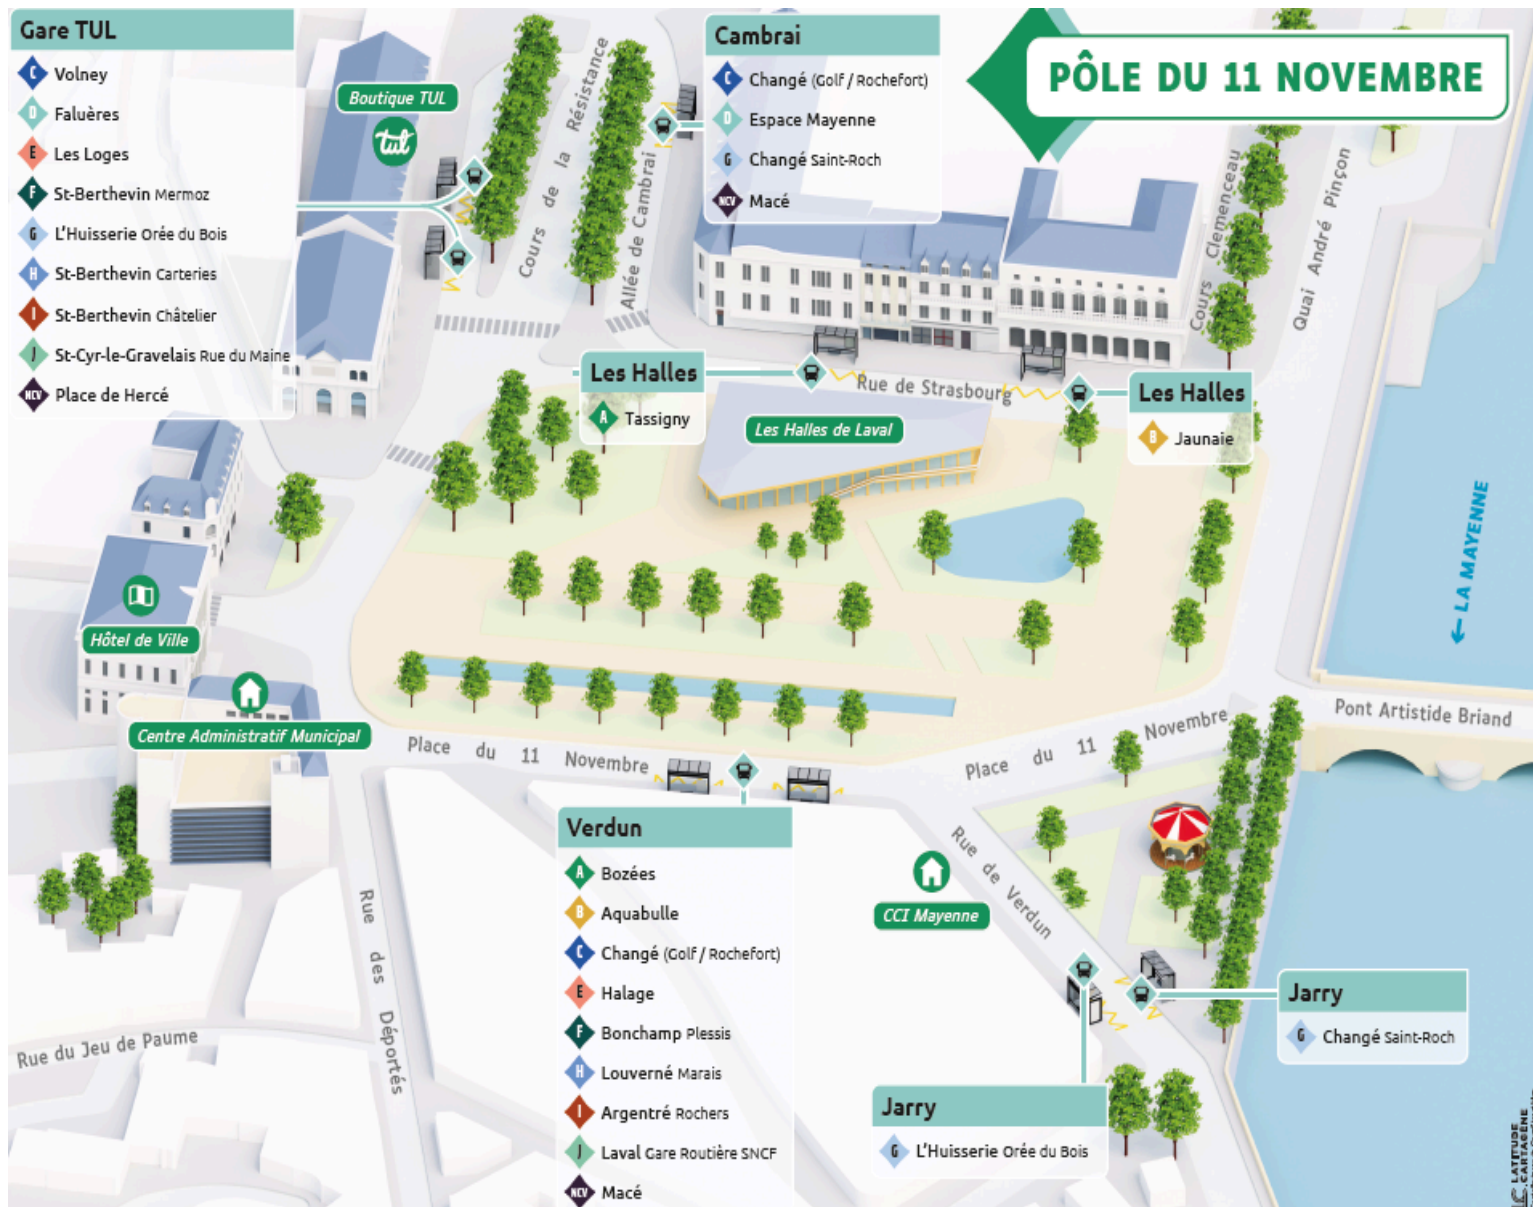

Ligne D - Gare TUL / Espace Mayenne

Horaires valables le jeudi 07 mai 2026

*Pôle d'échanges :

- Arrêt desservi uniquement vers Faluères
- ◄ Arrêt desservi uniquement vers Espace Mayenne

Jours de fonctionnement de la ligne :
Du lundi au vendredi - page 2

de Espace Mayenne vers Gare TUL

Du lundi au vendredi

Espace Mayenne	06:26	06:58	07:34	08:06	08:38	09:10	09:42	10:14	10:46	11:18	12:18	12:54	13:26
Ribaudières	06:30	07:02	07:39	08:11	08:43	09:15	09:47	10:19	10:51	11:23	12:23	12:59	13:31
Hilard	06:33	07:05	07:42	08:14	08:46	09:18	09:50	10:22	10:54	11:26	12:26	13:02	13:34
11 NOV. Gare TUL	06:39	07:14	07:51	08:23	08:54	09:26	09:58	10:30	11:02	11:34	12:35	13:11	13:43
Saint-Julien	06:42	07:18	07:55	08:27	08:57	09:29	10:01	10:33	11:05	11:37	12:38	13:14	13:46
Pavement	06:49	07:26	08:03	08:35	09:04	09:36	10:08	10:40	11:12	11:44	12:45	13:21	13:53
Beck	06:53	07:30	08:07	08:39	09:08	09:40	10:12	10:44	11:16	11:48	12:49	13:25	13:57
Thévalles	06:56	07:33	08:10	08:42	09:11	09:43	10:15	10:47	11:19	11:51	12:52	13:28	14:00
Faluères	07:02	07:40	08:17	08:49	09:17	09:49	10:21	10:53	11:25	11:58	12:59	13:35	14:06

Espace Mayenne	13:58	14:30	15:02	15:34	16:06	16:38	17:14	17:50	18:24	18:55	19:26	20:00
Ribaudières	14:03	14:35	15:07	15:39	16:11	16:43	17:19	17:55	18:29	19:00	19:31	20:05
Hilard	14:06	14:38	15:10	15:42	16:14	16:46	17:22	17:58	18:32	19:03	19:34	20:08
11 NOV. Gare TUL	14:14	14:46	15:18	15:50	16:24	16:56	17:32	18:05	18:39	19:10	19:41	20:15
Saint-Julien	14:17	14:49	15:21	15:53	16:28	17:00	17:36	18:09	18:42	19:13	19:44	20:18
Pavement	14:24	14:56	15:28	16:00	16:36	17:08	17:44	18:17	18:49	19:20	19:51	20:25
Beck	14:28	15:00	15:32	16:04	16:41	17:13	17:49	18:22	18:53	19:24	19:55	20:29
Thévalles	14:31	15:03	15:35	16:07	16:44	17:16	17:52	18:25	18:56	19:27	19:58	20:32
Faluères	14:37	15:09	15:41	16:14	16:53	17:25	18:01	18:33	19:03	19:34	20:05	20:39