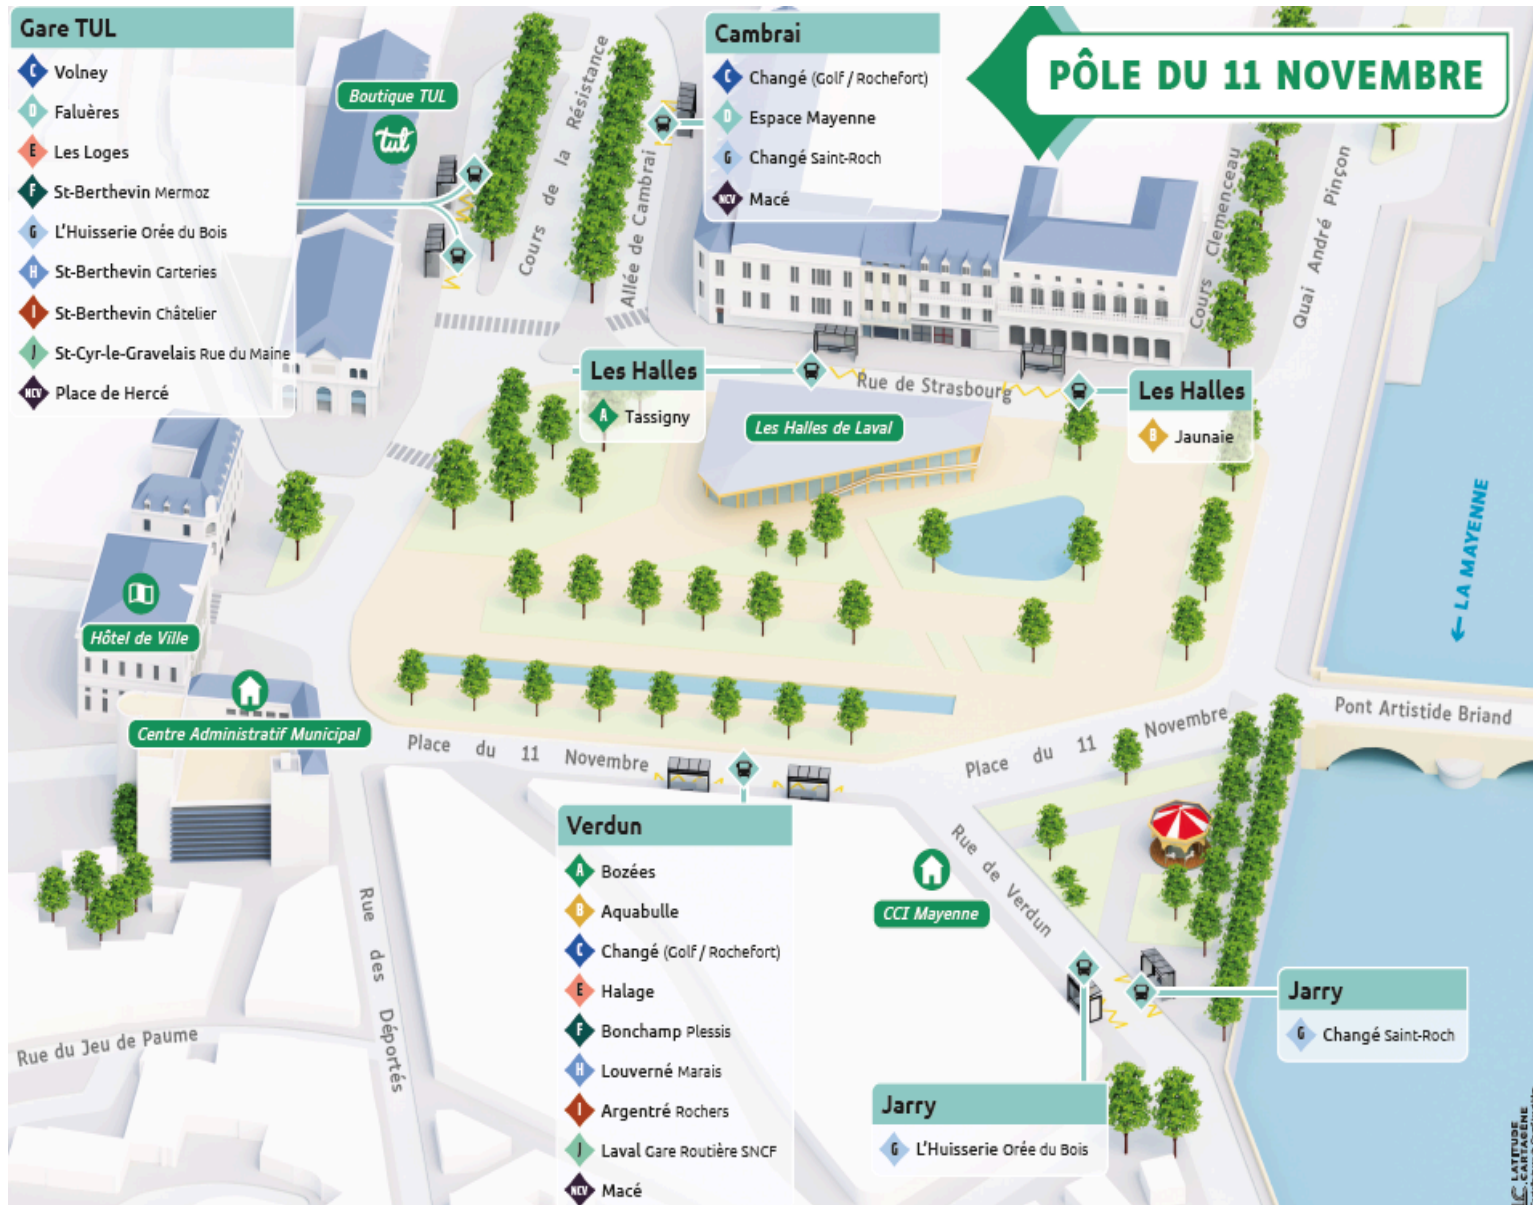

# Ligne D - Gare TUL / Espace Mayenne

Horaires valables le lundi 11 mai 2026

\*Pôle d'échanges :

► Arrêt desservi uniquement vers Faluères  
◄ Arrêt desservi uniquement vers Espace Mayenne

*Jours de fonctionnement de la ligne :*  
Du lundi au vendredi - page 2

de Espace Mayenne vers Gare TUL

Du lundi au vendredi

<b>Espace Mayenne</b>	07:48	09:28	11:08	12:48	14:28	16:06	17:52	19:32
Ribaudières	07:53	09:33	11:13	12:53	14:33	16:11	17:57	19:37
Hilard	07:56	09:36	11:16	12:56	14:36	16:14	18:00	19:40
11 NOV. Gare TUL	08:05	09:44	11:24	13:05	14:44	16:24	18:07	19:47
Saint-Julien	08:09	09:47	11:27	13:08	14:47	16:28	18:11	19:50
Pavement	08:17	09:54	11:34	13:15	14:54	16:36	18:19	19:57
Beck	08:21	09:58	11:38	13:19	14:58	16:41	18:24	20:01
Thévalles	08:24	10:01	11:41	13:22	15:01	16:44	18:27	20:04
<b>Faluères</b>	08:31	10:07	11:48	13:29	15:07	16:53	18:35	20:11

de Gare TUL vers Espace Mayenne

Du lundi au vendredi

<b>Faluères</b>	07:00	08:40	10:20	12:00	13:40	15:18	17:00	18:44
Thévalles	07:05	08:45	10:25	12:05	13:45	15:23	17:05	18:49
Beck	07:08	08:48	10:28	12:09	13:48	15:26	17:09	18:52
Pavement	07:13	08:54	10:33	12:14	13:54	15:31	17:15	18:57
Saint-Julien	07:18	09:00	10:38	12:20	13:59	15:36	17:22	19:02
11 NOV. Cambrai	07:23	09:07	10:44	12:27	14:06	15:43	17:30	19:08
Ribaudières	07:31	09:15	10:52	12:35	14:14	15:51	17:38	19:16
<b>Espace Mayenne</b>	07:38	09:22	10:59	12:42	14:21	15:58	17:45	19:23