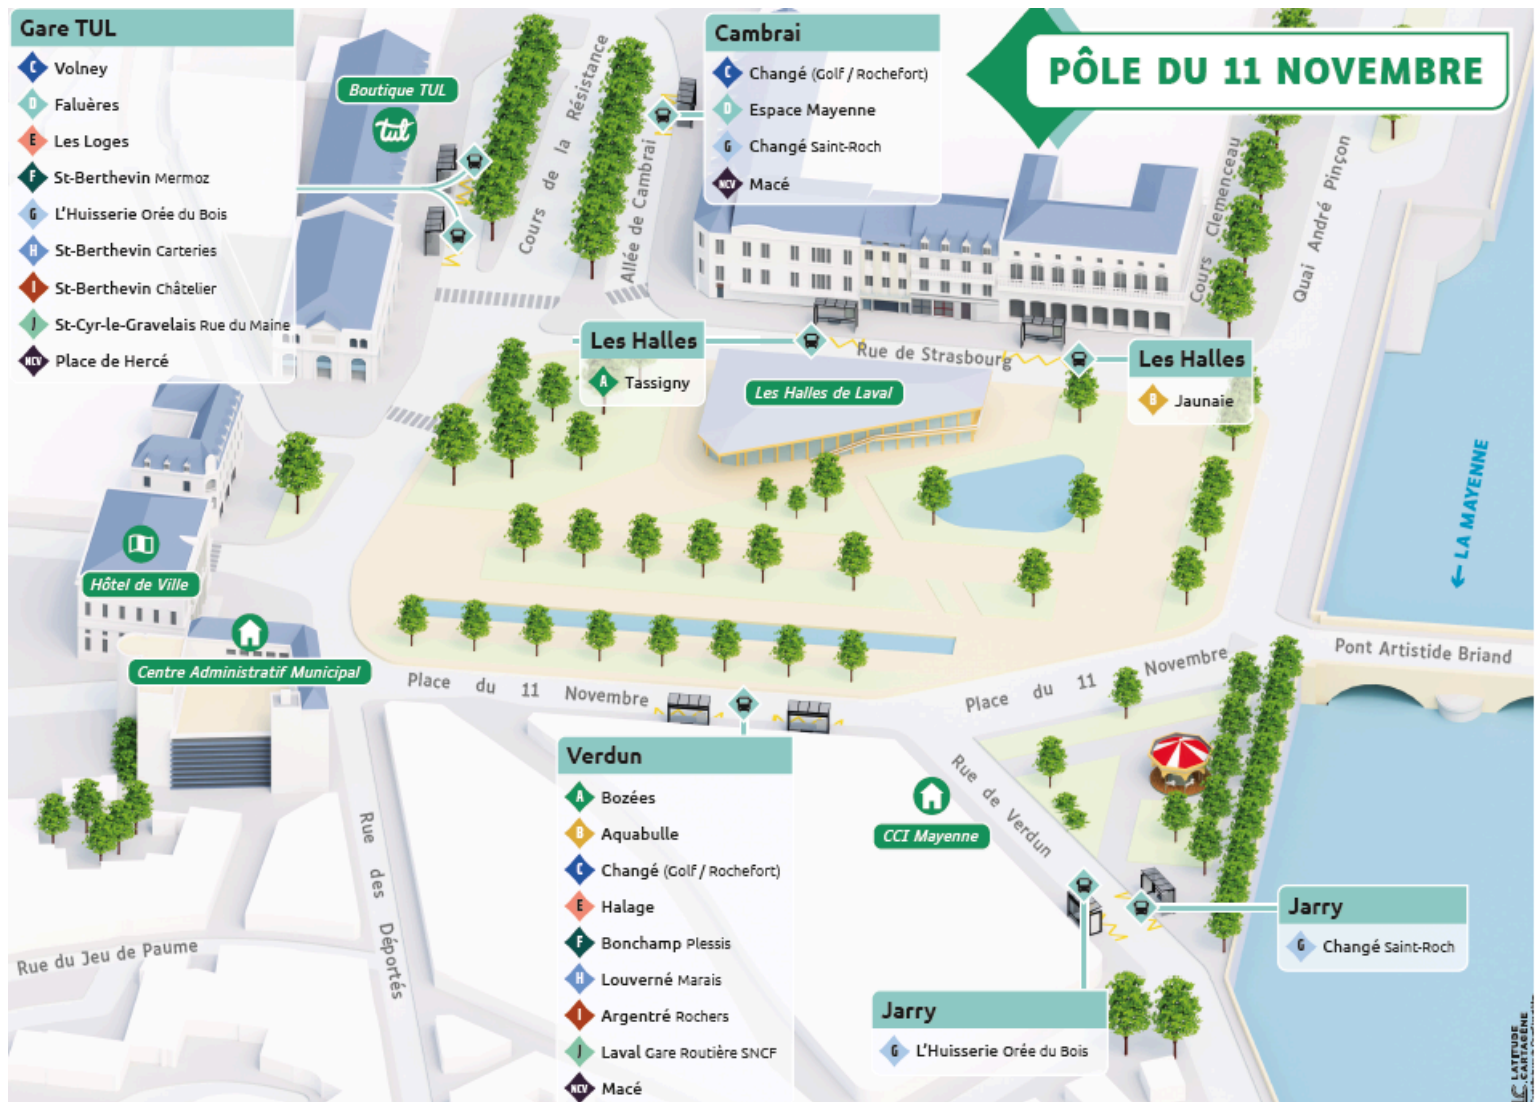

Ligne E - Loges / Halage

Horaires valables le samedi 02 et le dimanche 03 mai 2026

*Pôle d'échanges :

- ▶ Arrêt desservi uniquement vers Les Loges
- ◀ Arrêt desservi uniquement vers Halage

Jours de fonctionnement de la ligne :

Samedi - page 2

E de Halage vers Loges

Halage	07:23	08:51	10:21	11:52	13:23	14:53	16:22	17:53	19:23
Magenta	07:28	08:56	10:26	11:57	13:28	14:58	16:27	17:58	19:28
Préfecture	07:31	08:59	10:29	12:00	13:31	15:01	16:30	18:01	19:31
11 NOV. Gare TUL	07:37	09:05	10:36	12:05	13:38	15:06	16:35	18:07	19:36
Ponceau	07:42	09:11	10:42	12:11	13:44	15:14	16:43	18:15	19:44
Epine	07:47	09:16	10:47	12:16	13:49	15:19	16:48	18:20	19:49
Foucherie	07:54	09:23	10:54	12:23	13:56	15:26	16:55	18:27	19:56
Jaunaie	07:55	09:24	10:55	12:24	13:57	15:27	16:56	18:28	19:57
Les Loges	07:59	09:28	10:59	12:28	14:01	15:31	17:00	18:32	20:01

E de Loges vers Halage

Les Loges	08:04	09:36	11:06	12:34	14:06	15:36	17:04	18:36
Jaunaie	08:08	09:40	11:10	12:38	14:10	15:40	17:08	18:40
Foucherie	08:09	09:41	11:11	12:39	14:11	15:41	17:09	18:41
Epine	08:16	09:48	11:18	12:46	14:18	15:48	17:16	18:48
Ponceau	08:20	09:52	11:22	12:50	14:22	15:52	17:20	18:52
Verdun	08:28	09:58	11:28	12:58	14:28	15:58	17:28	18:58
Préfecture	08:31	10:01	11:31	13:01	14:31	16:01	17:31	19:01
Magenta	08:33	10:04	11:34	13:04	14:34	16:04	17:34	19:04
Halage	08:40	10:11	11:41	13:11	14:41	16:11	17:41	19:11