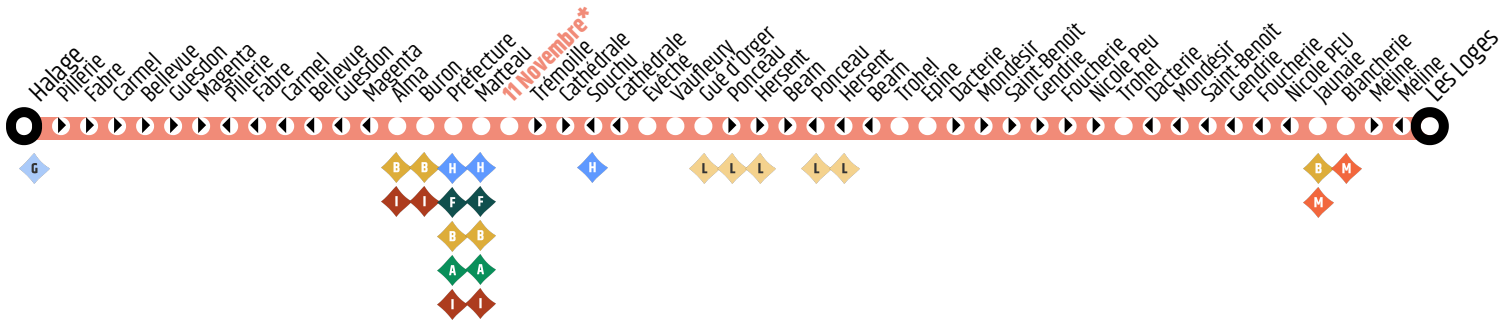

Ligne E - Loges / Halage

Horaires valables le jeudi 15 mai 2026

*Pôle d'échanges :

- ▶ Arrêt desservi uniquement vers Les Loges
- ◀ Arrêt desservi uniquement vers Halage

Jours de fonctionnement de la ligne :
 Du lundi au vendredi en vacances scolaires - page 2 et 3

PÔLE DU 11 NOVEMBRE

Gare TUL

- C Volney
- D Faluères
- E Les Loges
- F St-Berthevin Mermoz
- G L'Huisserie Orée du Bois
- H St-Berthevin Carteries
- I St-Berthevin Châtelier
- J St-Cyr-le-Gravelais Rue du Maine
- NCV Place de Hercé

Cambrai

- C Changé (Golf / Rochefort)
- D Espace Mayenne
- G Changé Saint-Roch
- NCV Macé

Les Halles

- A Tassinay
- B Jaunaie

Verdun

- A Bozées
- B Aquabulle
- C Changé (Golf / Rochefort)
- E Halage
- F Bonchamp Plessis
- H Louverné Marais
- I Argentré Rochers
- J Laval Care Routière SNCF
- NCV Macé

Jarry

- G L'Huisserie Orée du Bois

Halage	06:41	07:29	08:04	08:37	09:08	09:40	10:08	10:38	11:08	11:34	12:08	12:39
Bellevue	06:44	07:32	08:07	08:40	09:11	09:43	10:11	10:41	11:11	11:37	12:11	12:42
Alma	06:47	07:35	08:10	08:43	09:14	09:46	10:14	10:44	11:14	11:40	12:14	12:45
Préfecture	06:49	07:37	08:12	08:45	09:16	09:48	10:16	10:46	11:16	11:42	12:16	12:47
11 NOV. Gare TUL	06:53	07:44	08:19	08:52	09:23	09:53	10:23	10:53	11:23	11:47	12:22	12:53
Evêché	06:55	07:47	08:23	08:56	09:26	09:56	10:26	10:56	11:26	11:50	12:25	12:56
Ponceau	06:59	07:52	08:28	09:01	09:31	10:01	10:31	11:01	11:31	11:55	12:30	13:01
Epine	07:03	07:56	08:32	09:05	09:35	10:05	10:35	11:05	11:35	11:59	12:34	13:05
Gendrie	07:08	08:02	08:38	09:11	09:40	10:10	10:40	11:10	11:40	12:04	12:39	13:10
Jaunaie	07:10	08:04	08:40	09:13	09:42	10:12	10:42	11:12	11:42	12:06	12:41	13:12
Les Loges	07:15	08:10	08:46	09:19	09:47	10:17	10:47	11:17	11:48	12:12	12:47	13:18