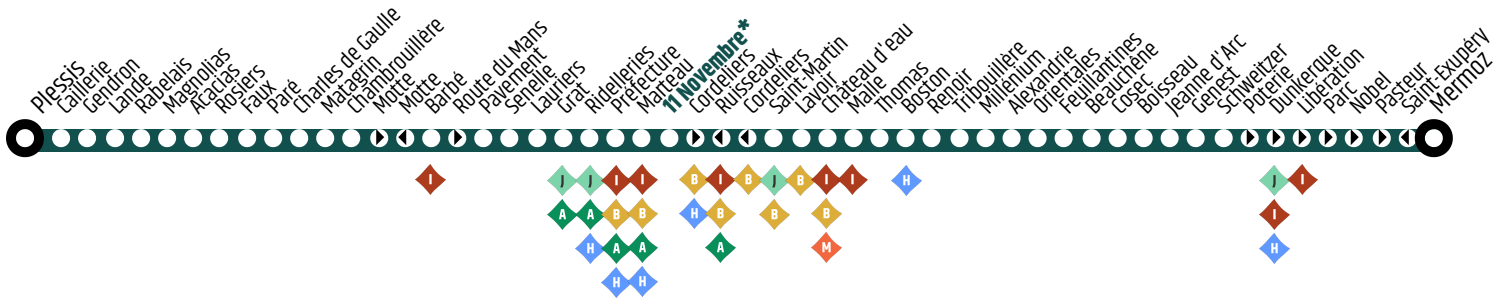

Ligne F - Mermoz / Plessis

Horaires valables le jeudi 30 avril 2026

*Pôle d'échanges :

▶ Arrêt desservi uniquement vers Mermoz
 ◀ Arrêt desservi uniquement vers Plessis

Jours de fonctionnement de la ligne :
 Du lundi au vendredi - page 2

de Plessis vers Mermoz

Du lundi au vendredi

Plessis	06:30	07:30	08:30	09:30	10:30	11:30	12:30	13:30	14:30	15:30	16:30	17:36	18:39
Lande	06:33	07:33	08:33	09:33	10:33	11:33	12:33	13:33	14:33	15:33	16:33	17:39	18:42
Faux	06:37	07:37	08:37	09:37	10:37	11:37	12:37	13:37	14:37	15:37	16:37	17:43	18:46
Barbé	06:43	07:43	08:46	09:43	10:43	11:43	12:44	13:44	14:43	15:43	16:43	17:50	18:52
Grat	06:48	07:48	08:51	09:48	10:48	11:48	12:49	13:49	14:48	15:48	16:48	17:55	18:57
11 NOV. Gare TUL	06:58	07:58	09:01	09:58	10:58	11:58	12:59	13:59	14:58	15:58	16:58	18:05	19:07
Château d'Eau	07:03	08:03	09:06	10:03	11:03	12:03	13:04	14:04	15:03	16:03	17:03	18:10	19:12
Renoir	07:07	08:07	09:10	10:07	11:07	12:07	13:08	14:08	15:07	16:07	17:07	18:14	19:16
Boisseau	07:13	08:15	09:16	10:13	11:13	12:13	13:15	14:14	15:13	16:13	17:14	18:21	19:21
Libération	07:21	08:23	09:21	10:18	11:18	12:18	13:20	14:19	15:18	16:21	17:22	18:29	19:26
Mermoz	07:26	08:28	09:25	10:22	11:22	12:22	13:24	14:23	15:22	16:27	17:28	18:35	19:30