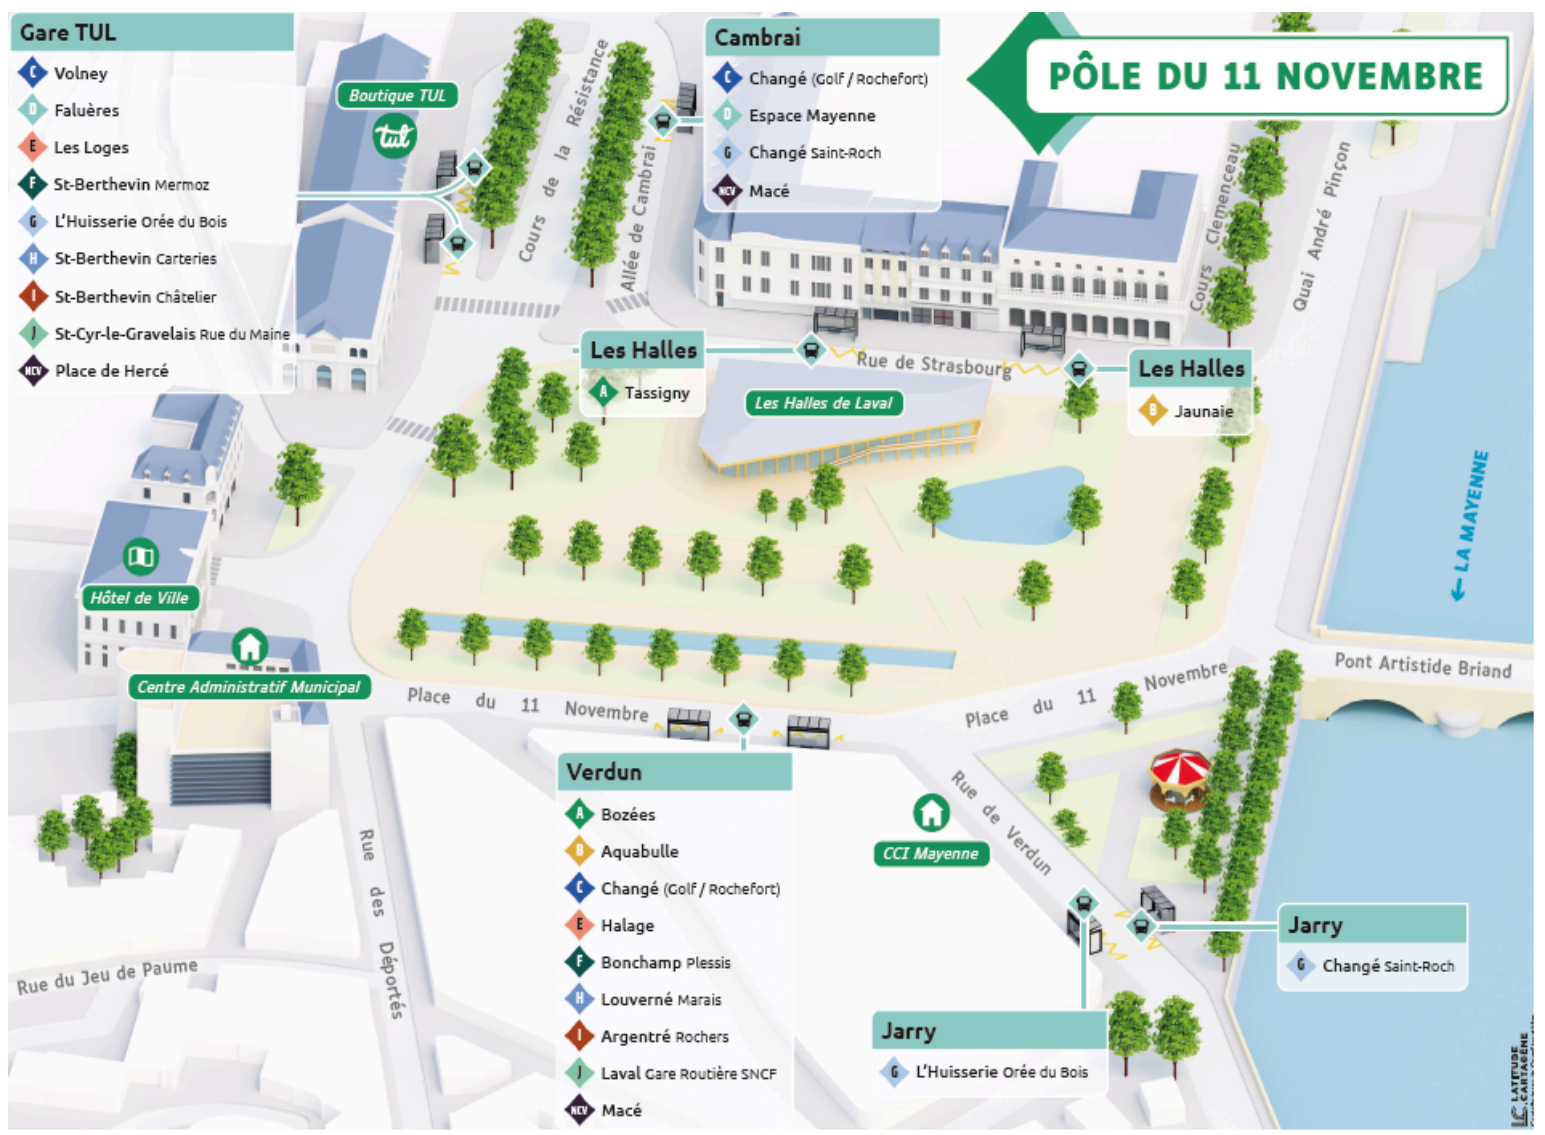

Ligne F - Mermoz / Plessis

Horaires valables le jeudi 30 avril 2026

*Pôle d'échanges :

▶ Arrêt desservi uniquement vers Mermoz
 ◀ Arrêt desservi uniquement vers Plessis

Jours de fonctionnement de la ligne :
 Du lundi au vendredi - page 2

de Plessis vers Mermoz

Du lundi au vendredi

Plessis	06:30	07:30	08:30	09:30	10:30	11:30	12:30	13:30	14:30	15:30	16:30	17:36	18:39
Lande	06:33	07:33	08:33	09:33	10:33	11:33	12:33	13:33	14:33	15:33	16:33	17:39	18:42
Faux	06:37	07:37	08:37	09:37	10:37	11:37	12:37	13:37	14:37	15:37	16:37	17:43	18:46
Barbé	06:43	07:43	08:46	09:43	10:43	11:43	12:44	13:44	14:43	15:43	16:43	17:50	18:52
Grat	06:48	07:48	08:51	09:48	10:48	11:48	12:49	13:49	14:48	15:48	16:48	17:55	18:57
11 NOV. Gare TUL	06:58	07:58	09:01	09:58	10:58	11:58	12:59	13:59	14:58	15:58	16:58	18:05	19:07
Château d'Eau	07:03	08:03	09:06	10:03	11:03	12:03	13:04	14:04	15:03	16:03	17:03	18:10	19:12
Renoir	07:07	08:07	09:10	10:07	11:07	12:07	13:08	14:08	15:07	16:07	17:07	18:14	19:16
Boisseau	07:13	08:15	09:16	10:13	11:13	12:13	13:15	14:14	15:13	16:13	17:14	18:21	19:21
Libération	07:21	08:23	09:21	10:18	11:18	12:18	13:20	14:19	15:18	16:21	17:22	18:29	19:26
Mermoz	07:26	08:28	09:25	10:22	11:22	12:22	13:24	14:23	15:22	16:27	17:28	18:35	19:30