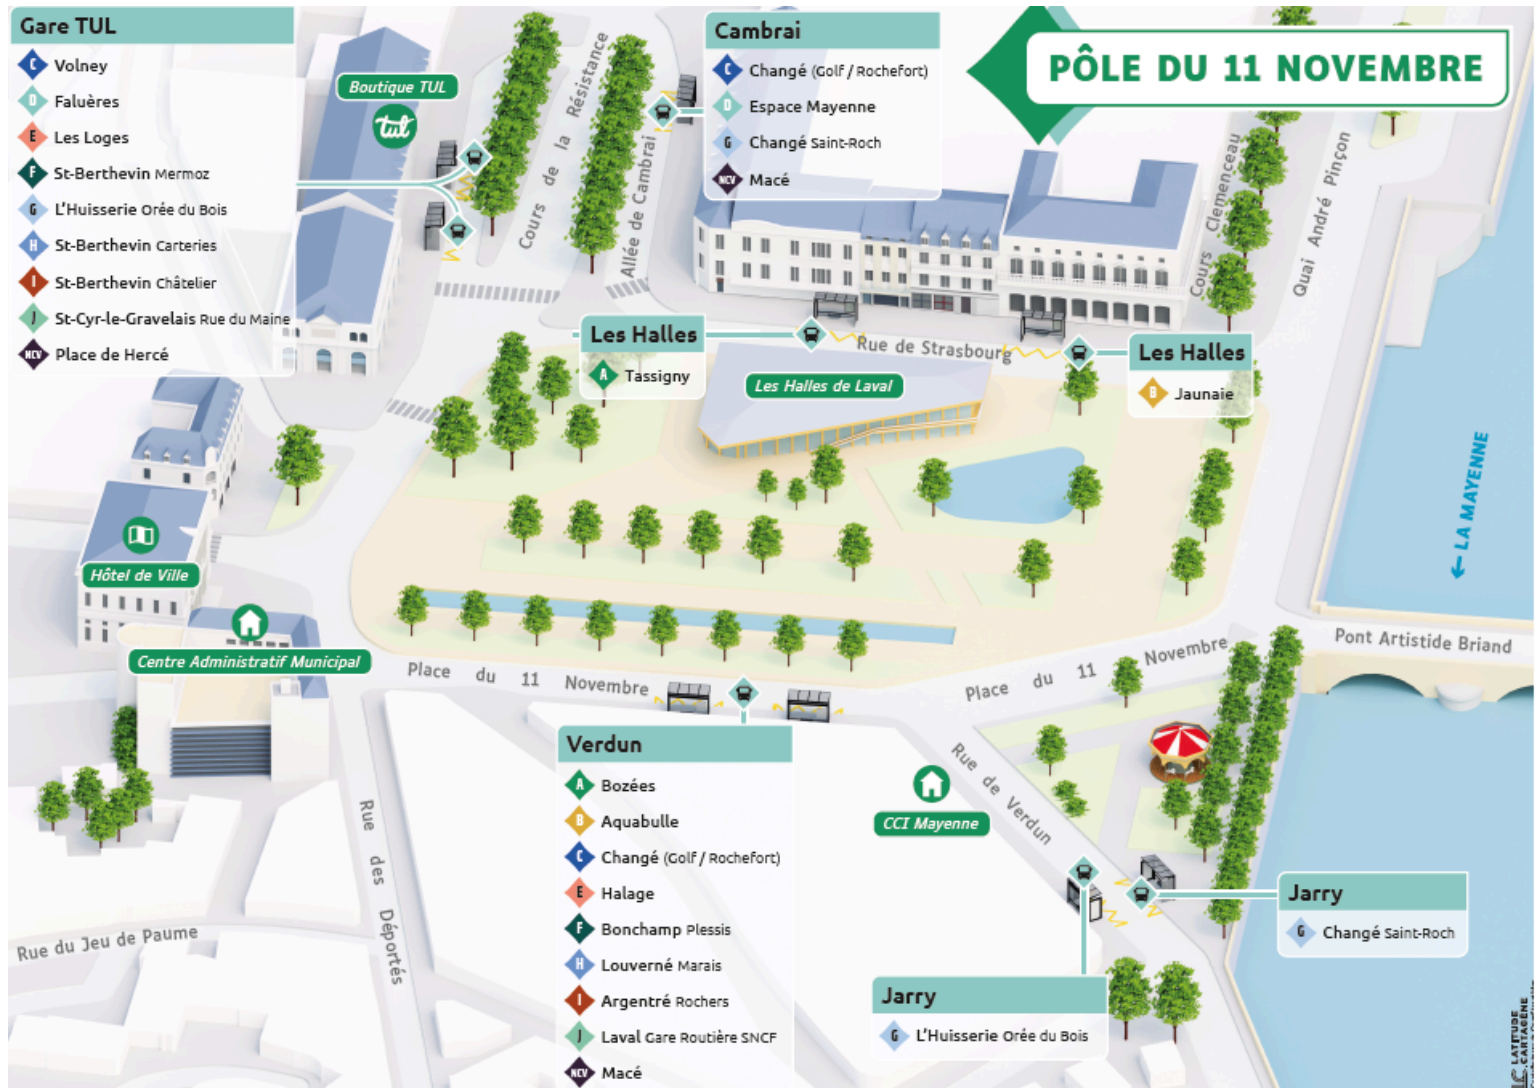

Ligne F - Mermoz / Plessis

Horaires valables le samedi 02 et le dimanche 03 mai 2026

*Pôle d'échanges :

► Arrêt desservi uniquement vers Mermoz
◄ Arrêt desservi uniquement vers Plessis

Jours de fonctionnement de la ligne :
Samedi - page 2
Dimanche - page 3

de Plessis vers Mermoz

Dimanche

Plessis	11:25	13:25	15:25	17:25	19:25
Lande	11:28	13:28	15:28	17:28	19:28
Faux	11:32	13:32	15:32	17:32	19:32
Barbé	11:38	13:39	15:38	17:39	19:38
Grat	11:43	13:44	15:43	17:44	19:43
11 NOV. Gare TUL	11:53	13:54	15:53	17:54	19:53
Château d'Eau	11:58	13:59	15:58	17:59	19:58
Renoir	12:02	14:03	16:02	18:03	20:02
Boisseau	12:08	14:09	16:08	18:10	20:07
Libération	12:13	14:14	16:13	18:15	20:12
Mermoz	12:17	14:18	16:17	18:19	20:16

de Mermoz vers Plessis

Dimanche

Mermoz	12:30	14:30	16:30	18:30
Boisseau	12:35	14:35	16:35	18:35
Orientales	12:38	14:38	16:38	18:38
Renoir	12:42	14:42	16:42	18:42
Château d'Eau	12:46	14:46	16:46	18:46
Verdun	12:53	14:53	16:53	18:53
Grat	12:58	14:58	16:58	18:58
Barbé	13:04	15:03	17:04	19:03
Faux	13:11	15:10	17:11	19:10
Lande	13:16	15:14	17:15	19:14
Plessis	13:19	15:17	17:18	19:17