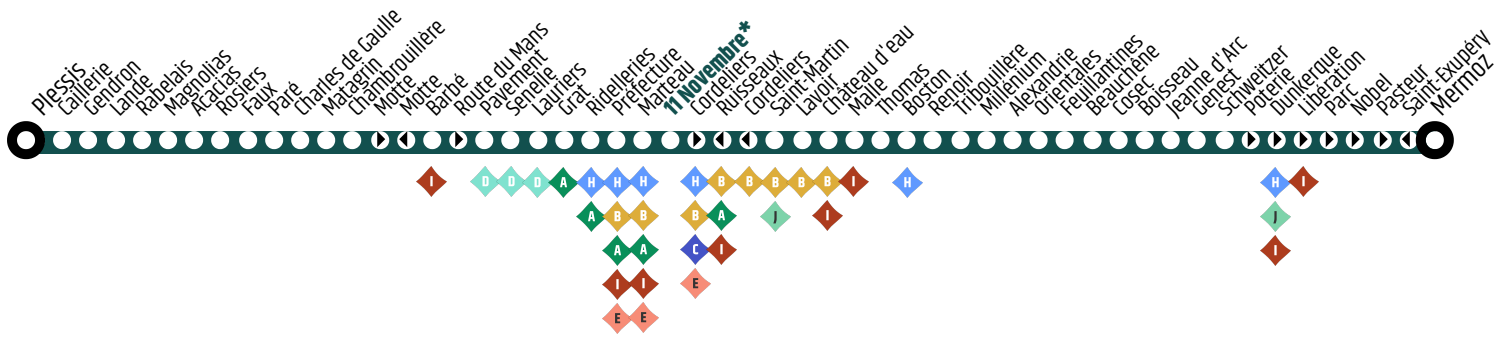

Ligne F - Mermoz / Plessis

Horaires valables le samedi 02 et le dimanche 03 mai 2026

*Pôle d'échanges :

► Arrêt desservi uniquement vers Mermoz
◄ Arrêt desservi uniquement vers Plessis

Jours de fonctionnement de la ligne :
Samedi - page 2
Dimanche - page 3

de Plessis vers Mermoz

Samedi

Plessis	07:07	08:07	09:07	10:07	11:07	12:07	13:07	14:07	15:07	16:07	17:07	18:08	19:09
Lande	07:10	08:10	09:10	10:10	11:10	12:10	13:10	14:10	15:10	16:10	17:10	18:11	19:12
Faux	07:14	08:14	09:14	10:14	11:14	12:14	13:14	14:14	15:14	16:14	17:14	18:15	19:16
Barbé	07:20	08:21	09:20	10:20	11:20	12:21	13:21	14:20	15:20	16:21	17:21	18:21	19:22
Grat	07:25	08:26	09:25	10:25	11:25	12:26	13:26	14:25	15:25	16:26	17:26	18:26	19:27
11 NOV. Gare TUL	07:35	08:36	09:35	10:35	11:35	12:36	13:36	14:35	15:35	16:36	17:36	18:36	19:37
Château d'Eau	07:40	08:41	09:40	10:40	11:40	12:41	13:41	14:40	15:40	16:41	17:41	18:41	19:42
Renoir	07:44	08:45	09:44	10:44	11:44	12:45	13:45	14:44	15:44	16:45	17:45	18:45	19:46
Boisseau	07:51	08:51	09:50	10:49	11:50	12:52	13:51	14:50	15:50	16:52	17:52	18:51	19:51
Libération	07:56	08:56	09:55	10:54	11:55	12:57	13:56	14:55	15:55	16:57	17:57	18:56	19:56
Mermoz	08:00	09:00	09:59	10:58	11:59	13:01	14:00	14:59	15:59	17:01	18:01	19:00	20:00