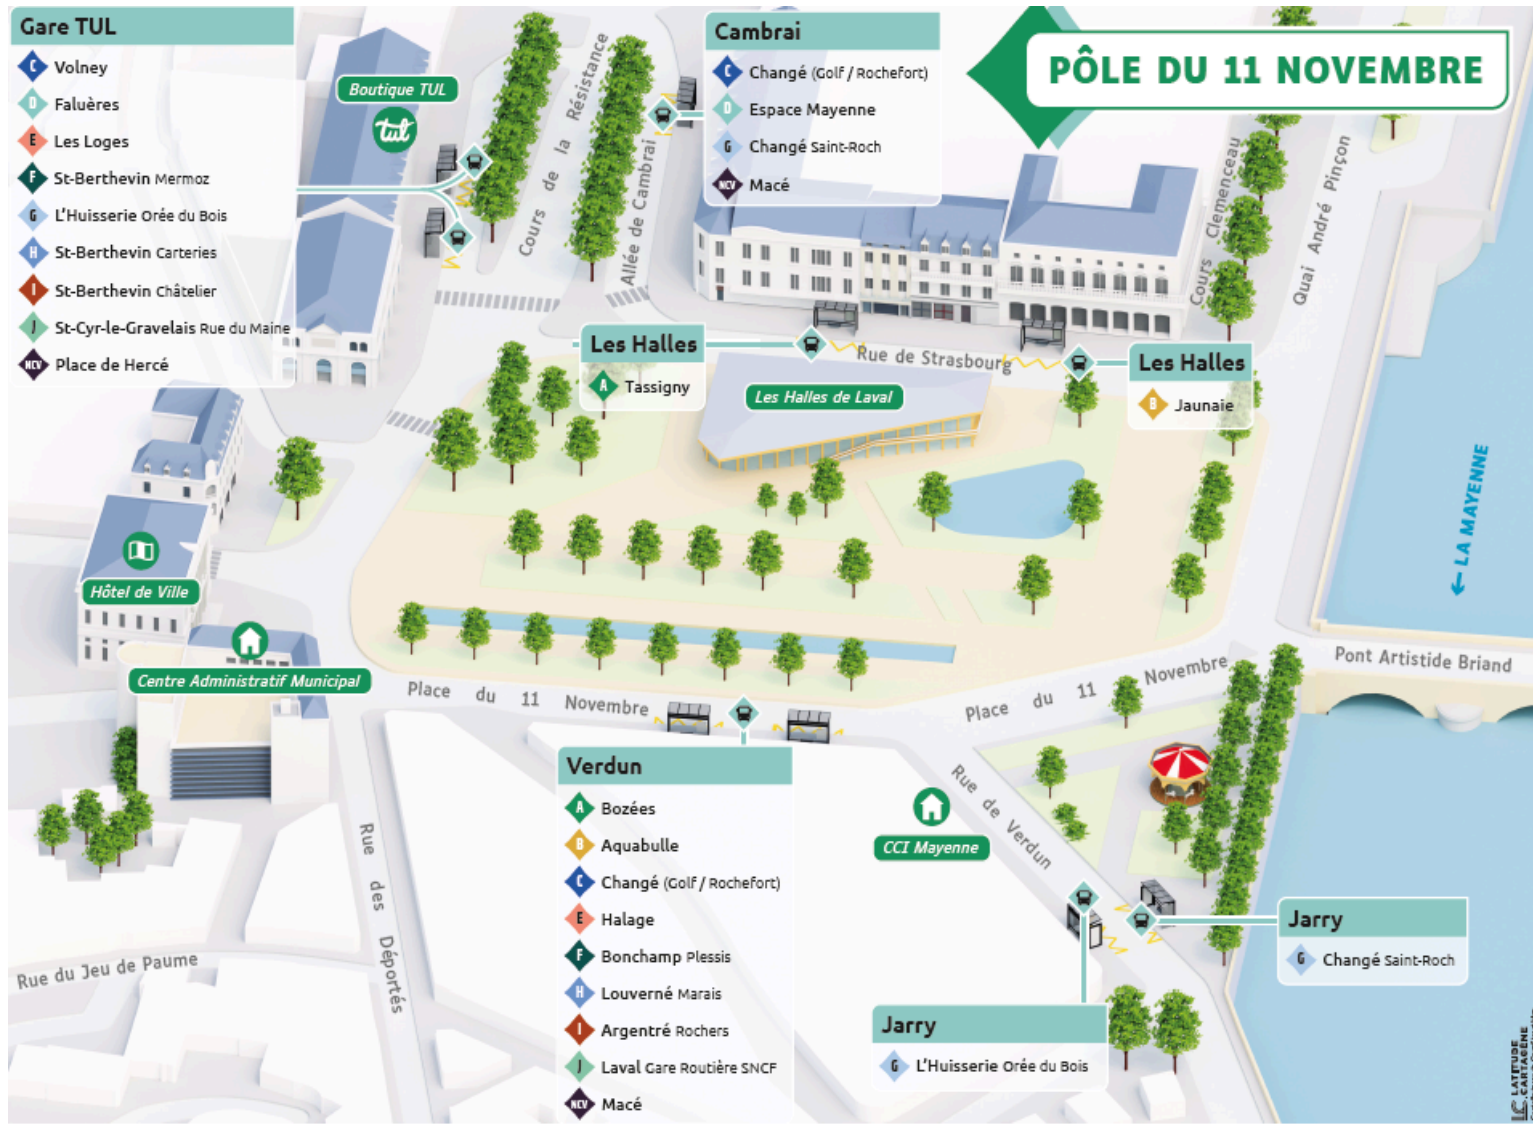

Ligne F - Mermoz / Plessis

Horaires valables le lundi 11 mai 2026

*Pôle d'échanges :

► Arrêt desservi uniquement vers Mermoz
◄ Arrêt desservi uniquement vers Plessis

Jours de fonctionnement de la ligne :
Du lundi au vendredi - page 2 et 3

Plessis	06:08	06:52	07:36	08:20	08:42	09:04	09:48	10:32	11:16	12:00	12:44
Lande	06:10	06:54	07:38	08:22	08:44	09:06	09:50	10:34	11:18	12:02	12:46
Faux	06:15	06:59	07:43	08:27	08:49	09:11	09:55	10:39	11:23	12:07	12:51
Barbé	06:21	07:05	07:53	08:36	08:55	09:17	10:01	10:45	11:29	12:13	12:58
Grat	06:26	07:10	07:58	08:41	09:00	09:22	10:06	10:50	11:34	12:18	13:03
11 NOV. Gare TUL	06:36	07:20	08:08	08:51	09:10	09:32	10:16	11:00	11:44	12:28	13:13
Château d'Eau	06:41	07:25	08:13	08:56	09:15	09:37	10:21	11:05	11:49	12:33	13:18
Renoir	06:45	07:29	08:17	09:00	09:19	09:41	10:25	11:09	11:53	12:37	13:22
Boisseau	06:51	07:35	08:25	09:06	09:25	09:47	10:30	11:15	11:59	12:44	13:29
Libération	06:56	07:42	08:32	09:11	09:30	09:52	10:35	11:20	12:04	12:49	13:34
Mermoz	07:00	07:48	08:38	09:15	09:34	09:56	10:39	11:24	12:08	12:53	13:38

Plessis	13:28	14:12	14:56	15:40	16:24	16:46	17:11	17:52	18:36	19:20
Lande	13:30	14:14	14:58	15:42	16:26	16:48	17:13	17:54	18:38	19:22
Faux	13:35	14:19	15:03	15:47	16:31	16:53	17:18	17:59	18:43	19:27
Barbé	13:42	14:25	15:09	15:53	16:37	17:00	17:25	18:06	18:49	19:33
Grat	13:47	14:30	15:14	15:58	16:42	17:05	17:30	18:11	18:54	19:38
11 NOV. Gare TUL	13:57	14:40	15:24	16:08	16:52	17:15	17:40	18:21	19:04	19:48
Château d'Eau	14:02	14:45	15:29	16:13	16:57	17:20	17:45	18:26	19:09	19:53
Renoir	14:06	14:49	15:33	16:17	17:01	17:24	17:49	18:30	19:13	19:57
Boisseau	14:12	14:55	15:39	16:23	17:08	17:31	17:56	18:37	19:20	20:02
Libération	14:17	15:00	15:44	16:31	17:16	17:39	18:04	18:42	19:25	20:07
Mermoz	14:21	15:04	15:48	16:37	17:22	17:45	18:10	18:46	19:29	20:11