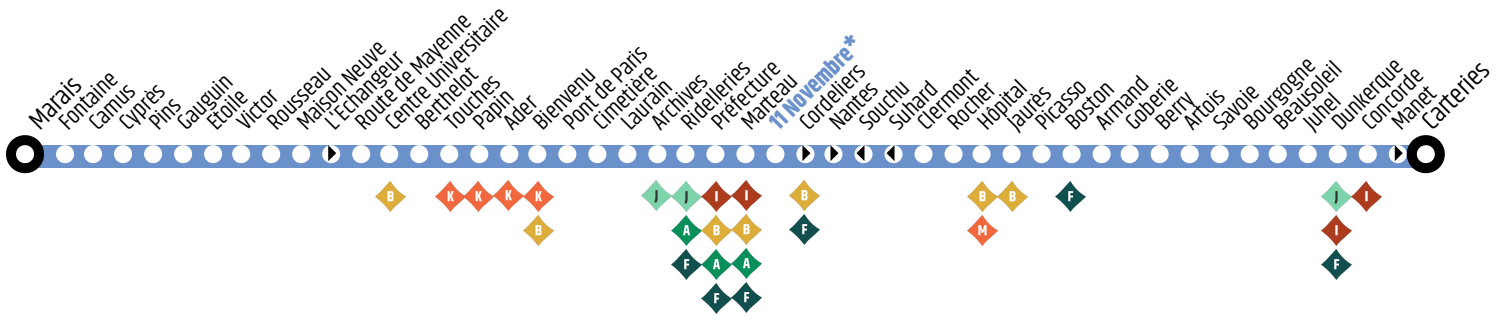

Ligne H - Carteries / Marais

Horaires valables le jeudi 30 avril 2026

*Pôle d'échanges : J I B A F G

► Arrêt desservi uniquement vers Carteries
◄ Arrêt desservi uniquement vers Marais

Jours de fonctionnement de la ligne :
Du lundi au vendredi - page 2

H de **Marais** vers **Carteries**

Du lundi au vendredi

Marais	06:18	07:25	08:35	09:45	10:55	12:05	13:15	15:35	16:45	17:59	19:07
Route de Mayenne	06:36	07:44	08:53	10:03	11:13	12:23	13:33	15:53	17:03	18:17	19:25
Bienvenu	06:43	07:51	09:00	10:10	11:20	12:30	13:40	16:00	17:10	18:24	19:32
Préfecture	06:48	07:57	09:07	10:15	11:25	12:35	13:45	16:05	17:17	18:31	19:38
11 NOV. Gare TUL	06:54	08:06	09:13	10:21	11:31	12:42	13:51	16:11	17:24	18:38	19:44
Hôpital	06:59	08:11	09:18	10:26	11:36	12:47	13:56	16:16	17:29	18:43	19:49
Armand	07:04	08:16	09:23	10:31	11:41	12:52	14:01	16:21	17:34	18:48	19:54
Beausoleil	07:10	08:23	09:30	10:38	11:48	12:59	14:08	16:28	17:41	18:55	20:01
Carteries	07:17	08:30	09:37	10:45	11:53	13:07	14:15	16:38	17:51	19:05	20:08

H de **Carteries** vers **Marais**

Du lundi au vendredi

Carteries	06:21	07:26	08:36	09:46	10:56	12:06	14:26	15:36	16:46	17:58	19:12
Beausoleil	06:26	07:31	08:41	09:51	11:01	12:11	14:31	15:41	16:51	18:03	19:17
Armand	06:32	07:37	08:47	09:57	11:07	12:17	14:37	15:47	16:57	18:09	19:23
Hôpital	06:38	07:43	08:53	10:03	11:13	12:23	14:43	15:53	17:03	18:15	19:29
Verdun	06:44	07:51	09:01	10:10	11:20	12:31	14:50	16:00	17:11	18:22	19:35
Préfecture	06:46	07:53	09:03	10:12	11:22	12:33	14:52	16:02	17:13	18:24	19:37
Bienvenu	06:51	08:00	09:10	10:19	11:29	12:40	14:59	16:09	17:20	18:29	19:42
Route de Mayenne	06:57	08:06	09:16	10:25	11:35	12:46	15:05	16:15	17:26	18:35	19:48
Marais	07:16	08:26	09:36	10:44	11:54	13:06	15:25	16:34	17:50	18:59	20:06