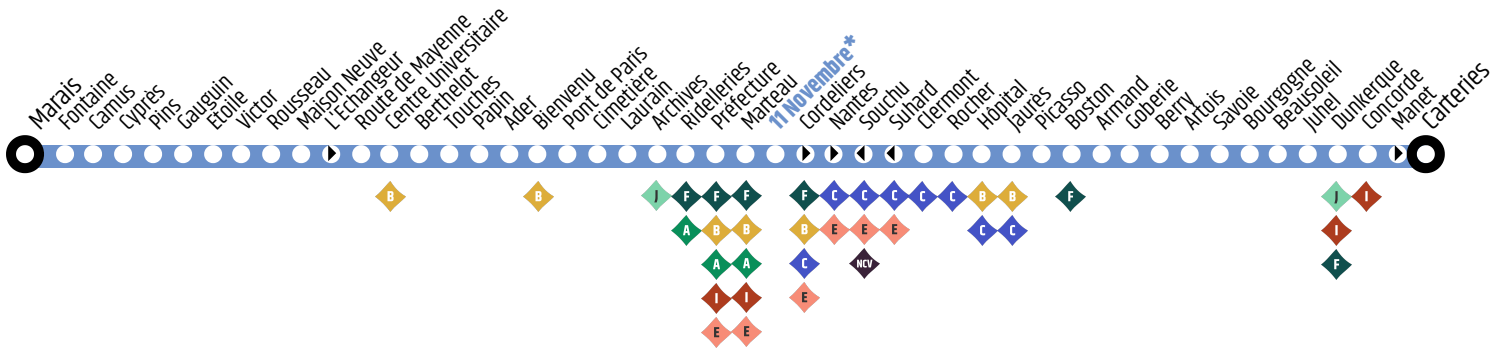

Ligne H - Carteries / Marais

Horaires valables le samedi 02 et le dimanche 03 mai 2026

*Pôle d'échanges :

► Arrêt desservi uniquement vers Carteries
◄ Arrêt desservi uniquement vers Marais

Jours de fonctionnement de la ligne :
Samedi - page 2
Dimanche - page 3

de Marais vers Carteries

Samedi

Marais	07:20	08:30	09:40	10:50	12:00	13:10	14:20	15:30	16:40	17:50	19:00
Route de Mayenne	07:39	08:48	09:58	11:08	12:18	13:28	14:38	15:48	16:58	18:08	19:18
Bienvenu	07:46	08:55	10:05	11:15	12:25	13:35	14:45	15:55	17:05	18:15	19:25
Préfecture	07:53	09:02	10:10	11:20	12:30	13:40	14:50	16:00	17:12	18:22	19:31
11 NOV. Gare TUL	08:01	09:07	10:15	11:25	12:36	13:45	14:55	16:05	17:18	18:28	19:36
Hôpital	08:06	09:12	10:20	11:30	12:41	13:50	15:00	16:10	17:23	18:33	19:41
Armand	08:11	09:17	10:25	11:35	12:46	13:55	15:05	16:15	17:28	18:38	19:46
Beausoleil	08:18	09:24	10:32	11:42	12:53	14:02	15:12	16:22	17:35	18:45	19:53
Carteries	08:25	09:31	10:39	11:47	13:01	14:09	15:19	16:29	17:42	18:52	20:00