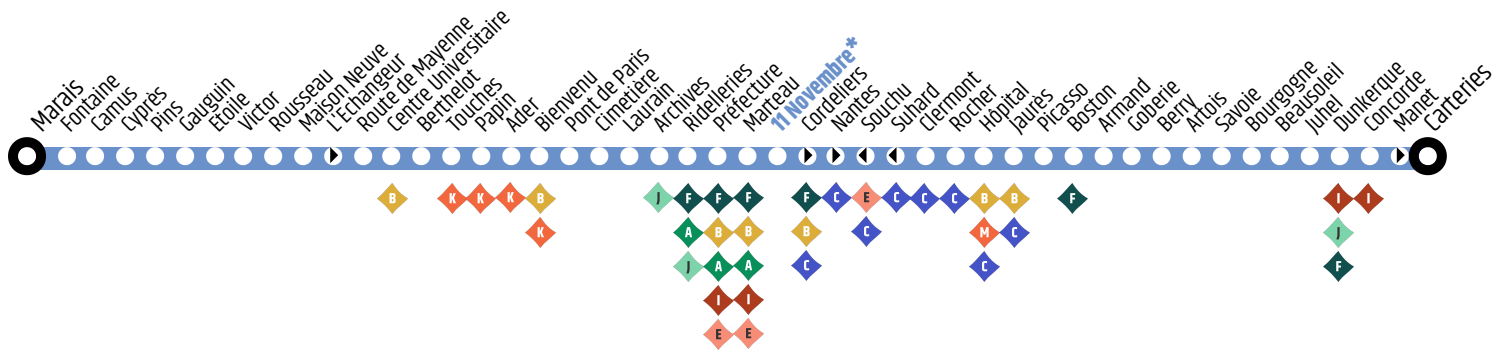

Ligne H - Carteries / Marais

Horaires valables le jeudi 07 mai 2026

*Pôle d'échanges :

► Arrêt desservi uniquement vers Carteries
◄ Arrêt desservi uniquement vers Marais

Jours de fonctionnement de la ligne :
Du lundi au vendredi - page 2

Gare TUL

- C Volney
- D Faluères
- E Les Loges
- F St-Berthevin Mermoz
- G L'Huisserie Orée du Bois
- H St-Berthevin Carteries
- I St-Berthevin Châtelier
- J St-Cyr-le-Gravelais Rue du Maine
- NCV Place de Hercé

Cambrai

- C Changé (Golf / Rochefort)
- D Espace Mayenne
- G Changé Saint-Roch
- NCV Macé

Les Halles

- A Tassigny
- B Jaunaie

Verdun

- A Bozées
- B Aquabulle
- C Changé (Golf / Rochefort)
- E Halage
- F Bonchamp Plessis
- H Louverné Marais
- I Argentré Rochers
- J Laval Gare Routière SNCF
- NCV Macé