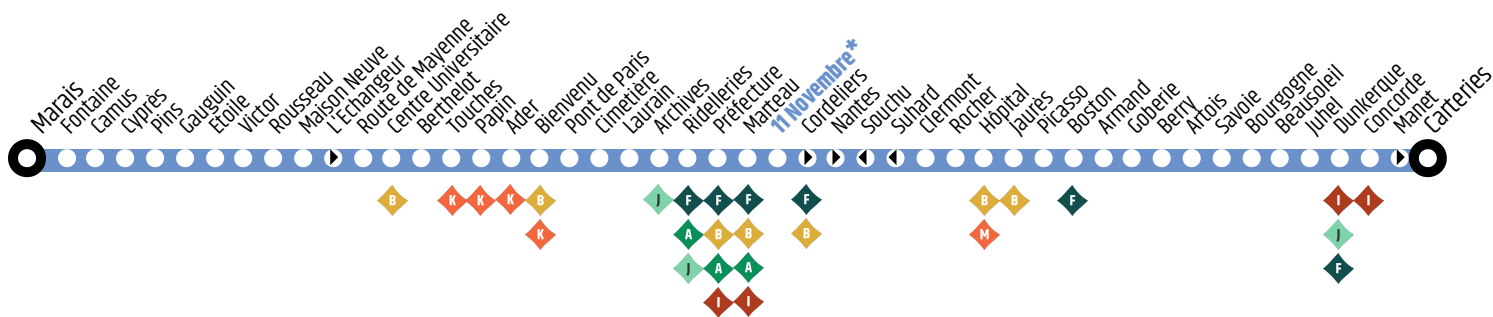

Ligne H - Carteries / Marais

Horaires valables le lundi 11 mai 2026

*Pôle d'échanges : F B A I J D G

► Arrêt desservi uniquement vers Carteries
◄ Arrêt desservi uniquement vers Marais

Jours de fonctionnement de la ligne :
Du lundi au vendredi - page 2

H de Marais vers Carteries

Du lundi au vendredi

Marais	06:18	07:25	08:35	09:45	10:55	12:05	13:15	14:25	15:35	16:45	17:59	19:07
Route de Mayenne	06:36	07:44	08:53	10:03	11:13	12:23	13:33	14:43	15:53	17:03	18:17	19:25
Bienvenu	06:43	07:51	09:00	10:10	11:20	12:30	13:40	14:50	16:00	17:10	18:24	19:32
Préfecture	06:48	07:57	09:07	10:15	11:25	12:35	13:45	14:55	16:05	17:17	18:31	19:38
11 NOV. Gare TUL	06:54	08:06	09:13	10:21	11:31	12:42	13:51	15:01	16:11	17:24	18:38	19:44
Hôpital	06:59	08:11	09:18	10:26	11:36	12:47	13:56	15:06	16:16	17:29	18:43	19:49
Armand	07:04	08:16	09:23	10:31	11:41	12:52	14:01	15:11	16:21	17:34	18:48	19:54
Beausoleil	07:10	08:23	09:30	10:38	11:48	12:59	14:08	15:18	16:28	17:41	18:55	20:01
Carteries	07:17	08:30	09:37	10:45	11:53	13:07	14:15	15:25	16:38	17:51	19:05	20:08

H de Carteries vers Marais

Du lundi au vendredi

Carteries	06:21	07:26	08:36	09:46	10:56	12:06	13:16	14:26	15:36	16:46	17:58	19:12
Beausoleil	06:26	07:31	08:41	09:51	11:01	12:11	13:21	14:31	15:41	16:51	18:03	19:17
Armand	06:32	07:37	08:47	09:57	11:07	12:17	13:27	14:37	15:47	16:57	18:09	19:23
Hôpital	06:38	07:43	08:53	10:03	11:13	12:23	13:33	14:43	15:53	17:03	18:15	19:29
Verdun	06:44	07:51	09:01	10:10	11:20	12:31	13:41	14:50	16:00	17:11	18:22	19:35
Préfecture	06:46	07:53	09:03	10:12	11:22	12:33	13:43	14:52	16:02	17:13	18:24	19:37
Bienvenu	06:51	08:00	09:10	10:19	11:29	12:40	13:50	14:59	16:09	17:20	18:29	19:42
Route de Mayenne	06:57	08:06	09:16	10:25	11:35	12:46	13:56	15:05	16:15	17:26	18:35	19:48
Marais	07:16	08:26	09:36	10:44	11:54	13:06	14:16	15:25	16:34	17:50	18:59	20:06