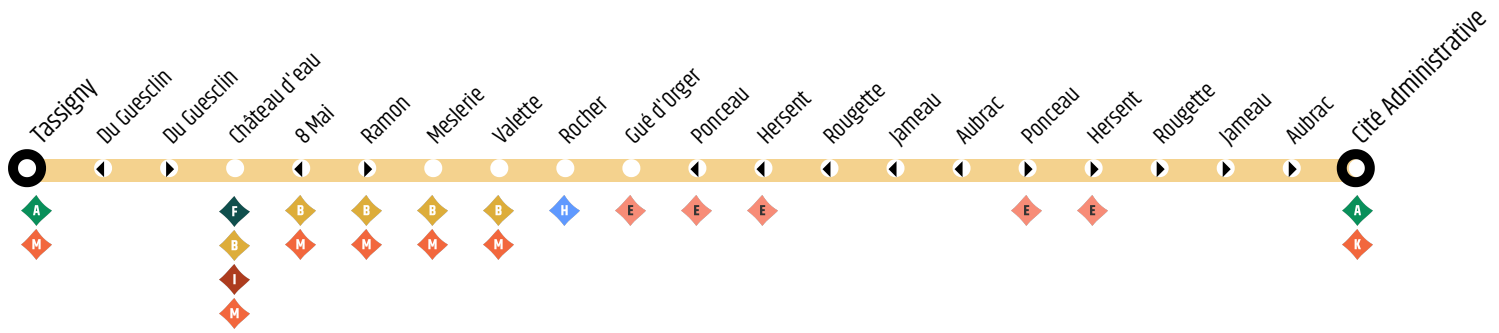

Tassigny > Cité Administrative - Cité Administrative / Tassigny

Horaires valables le jeudi 15 mai 2026

*Pôle d'échanges :

▶ Arrêt desservi uniquement vers Cité Administrative

◀ Arrêt desservi uniquement vers Tassigny

Jours de fonctionnement de la ligne :

Du lundi au vendredi en vacances scolaires - page 2

Lde **Tassigny** vers **Cité Administrative****Du lundi au vendredi en vacances scolaires**

Tassigny	14:52	15:37	16:27	17:12	17:57	18:42	19:27
Du Guesclin	14:55	15:40	16:30	17:15	18:00	18:45	19:30
Château d'Eau	14:57	15:42	16:32	17:17	18:02	18:47	19:32
Ramon	14:57	15:42	16:32	17:17	18:02	18:47	19:32
Meslerie	14:58	15:43	16:33	17:18	18:03	18:48	19:33
Valette	15:00	15:45	16:35	17:20	18:05	18:50	19:35
Rocher	15:01	15:46	16:36	17:21	18:06	18:51	19:36
Gué d'Orger	15:02	15:47	16:37	17:22	18:07	18:52	19:37
Ponceau	15:02	15:47	16:37	17:22	18:07	18:52	19:37
Hersent	15:04	15:49	16:39	17:24	18:09	18:54	19:39
Rouquette	15:06	15:51	16:41	17:26	18:11	18:56	19:41
Jameau	15:07	15:52	16:42	17:27	18:12	18:57	19:42
Aubrac	15:09	15:54	16:44	17:29	18:14	18:59	19:44
Cité Admin.	15:11	15:56	16:46	17:31	18:16	19:01	19:46

Lde **Cité Administrative** vers **Tassigny****Du lundi au vendredi en vacances scolaires**

Cité Administrative	15:12	15:57	16:47	17:32	18:17	19:02	19:47
Aubrac	15:13	15:58	16:49	17:34	18:19	19:04	19:49
Jameau	15:15	16:00	16:51	17:36	18:21	19:06	19:51
Rouquette	15:17	16:02	16:53	17:38	18:23	19:08	19:53
Hersent	15:18	16:03	16:54	17:39	18:24	19:09	19:54
Ponceau	15:20	16:05	16:56	17:41	18:26	19:11	19:56
Gué d'Orger	15:21	16:06	16:57	17:42	18:27	19:12	19:57
Rocher	15:22	16:07	16:58	17:43	18:28	19:13	19:58
Valette	15:22	16:07	16:58	17:43	18:28	19:13	19:58
Meslerie	15:23	16:08	16:59	17:44	18:29	19:14	19:59
8 Mai	15:24	16:09	17:00	17:45	18:30	19:15	20:00
Château d'Eau	15:25	16:10	17:01	17:46	18:31	19:16	20:01
Du Guesclin	15:26	16:11	17:03	17:48	18:33	19:18	20:03
Tassigny	15:30	16:15	17:07	17:52	18:37	19:22	20:07