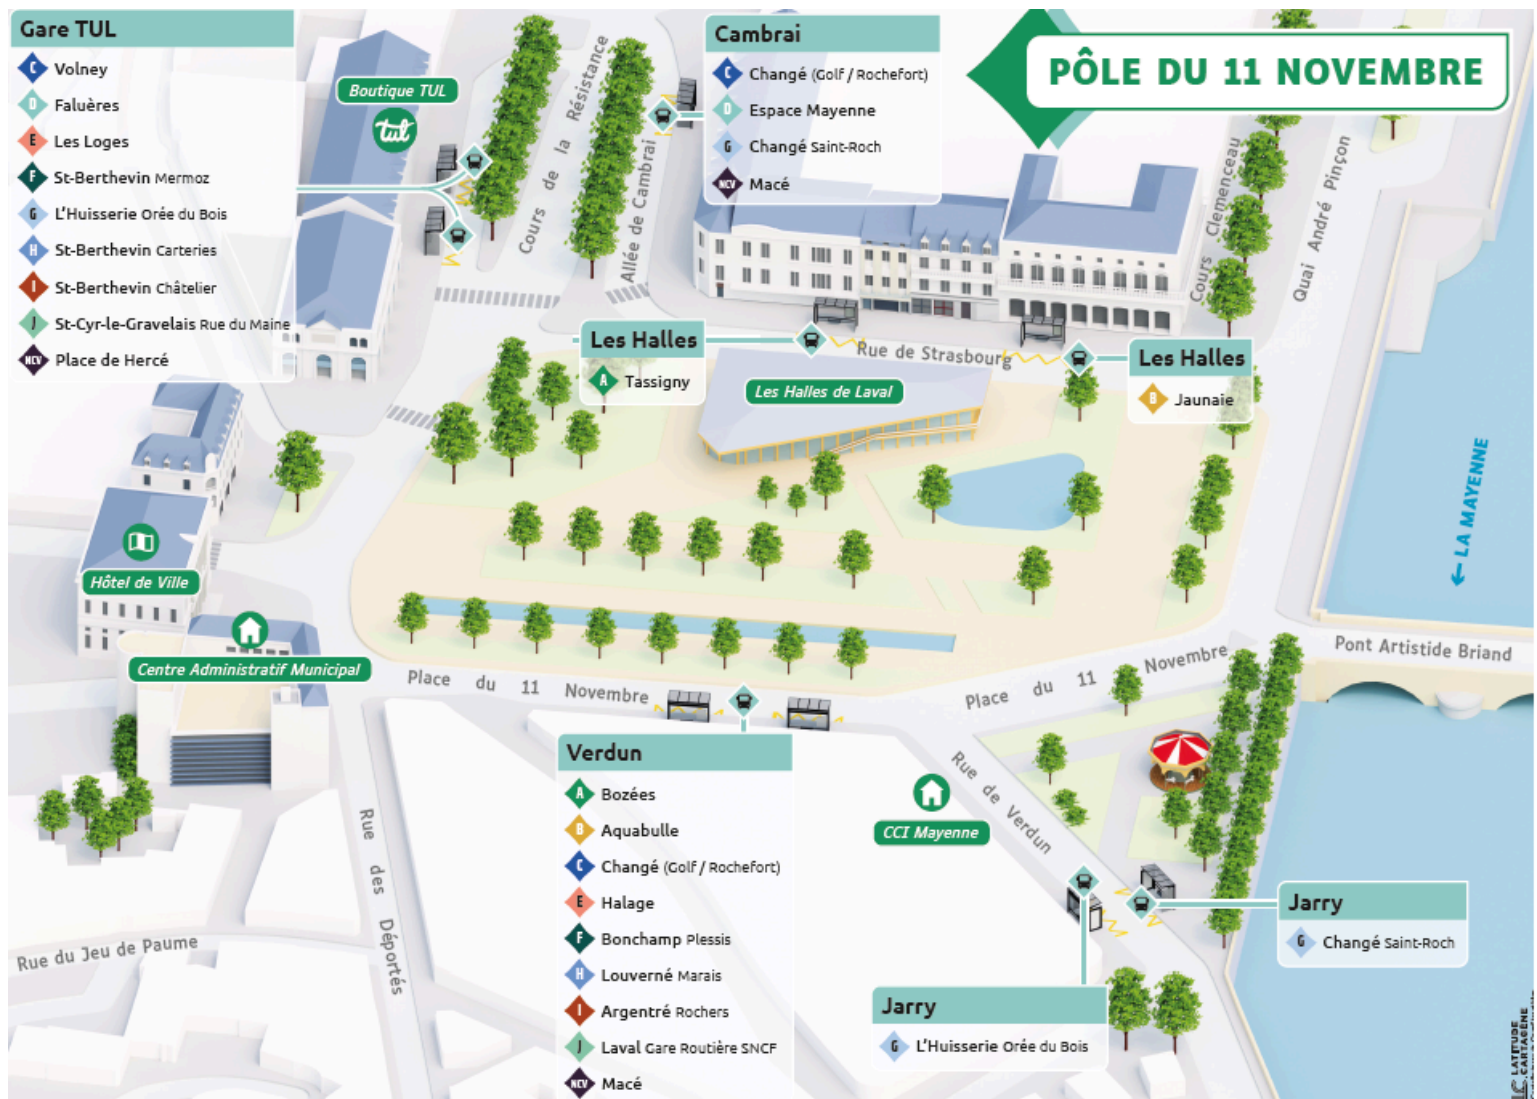

Tassigny > Cité Administrative - Cité Administrative / Tassigny

Horaires valables le jeudi 15 mai 2026

*Pôle d'échanges :

▶ Arrêt desservi uniquement vers Cité Administrative

◀ Arrêt desservi uniquement vers Tassigny

Jours de fonctionnement de la ligne :

Du lundi au vendredi en vacances scolaires - page 2

Lde **Tassigny** vers **Cité Administrative****Du lundi au vendredi en vacances scolaires**

Tassigny	14:52	15:37	16:27	17:12	17:57	18:42	19:27
Du Guesclin	14:55	15:40	16:30	17:15	18:00	18:45	19:30
Château d'Eau	14:57	15:42	16:32	17:17	18:02	18:47	19:32
Ramon	14:57	15:42	16:32	17:17	18:02	18:47	19:32
Meslerie	14:58	15:43	16:33	17:18	18:03	18:48	19:33
Valette	15:00	15:45	16:35	17:20	18:05	18:50	19:35
Rocher	15:01	15:46	16:36	17:21	18:06	18:51	19:36
Gué d'Orger	15:02	15:47	16:37	17:22	18:07	18:52	19:37
Ponceau	15:02	15:47	16:37	17:22	18:07	18:52	19:37
Hersent	15:04	15:49	16:39	17:24	18:09	18:54	19:39
Rouquette	15:06	15:51	16:41	17:26	18:11	18:56	19:41
Jameau	15:07	15:52	16:42	17:27	18:12	18:57	19:42
Aubrac	15:09	15:54	16:44	17:29	18:14	18:59	19:44
Cité Admin.	15:11	15:56	16:46	17:31	18:16	19:01	19:46

Lde **Cité Administrative** vers **Tassigny****Du lundi au vendredi en vacances scolaires**

Cité Administrative	15:12	15:57	16:47	17:32	18:17	19:02	19:47
Aubrac	15:13	15:58	16:49	17:34	18:19	19:04	19:49
Jameau	15:15	16:00	16:51	17:36	18:21	19:06	19:51
Rouquette	15:17	16:02	16:53	17:38	18:23	19:08	19:53
Hersent	15:18	16:03	16:54	17:39	18:24	19:09	19:54
Ponceau	15:20	16:05	16:56	17:41	18:26	19:11	19:56
Gué d'Orger	15:21	16:06	16:57	17:42	18:27	19:12	19:57
Rocher	15:22	16:07	16:58	17:43	18:28	19:13	19:58
Valette	15:22	16:07	16:58	17:43	18:28	19:13	19:58
Meslerie	15:23	16:08	16:59	17:44	18:29	19:14	19:59
8 Mai	15:24	16:09	17:00	17:45	18:30	19:15	20:00
Château d'Eau	15:25	16:10	17:01	17:46	18:31	19:16	20:01
Du Guesclin	15:26	16:11	17:03	17:48	18:33	19:18	20:03
Tassigny	15:30	16:15	17:07	17:52	18:37	19:22	20:07