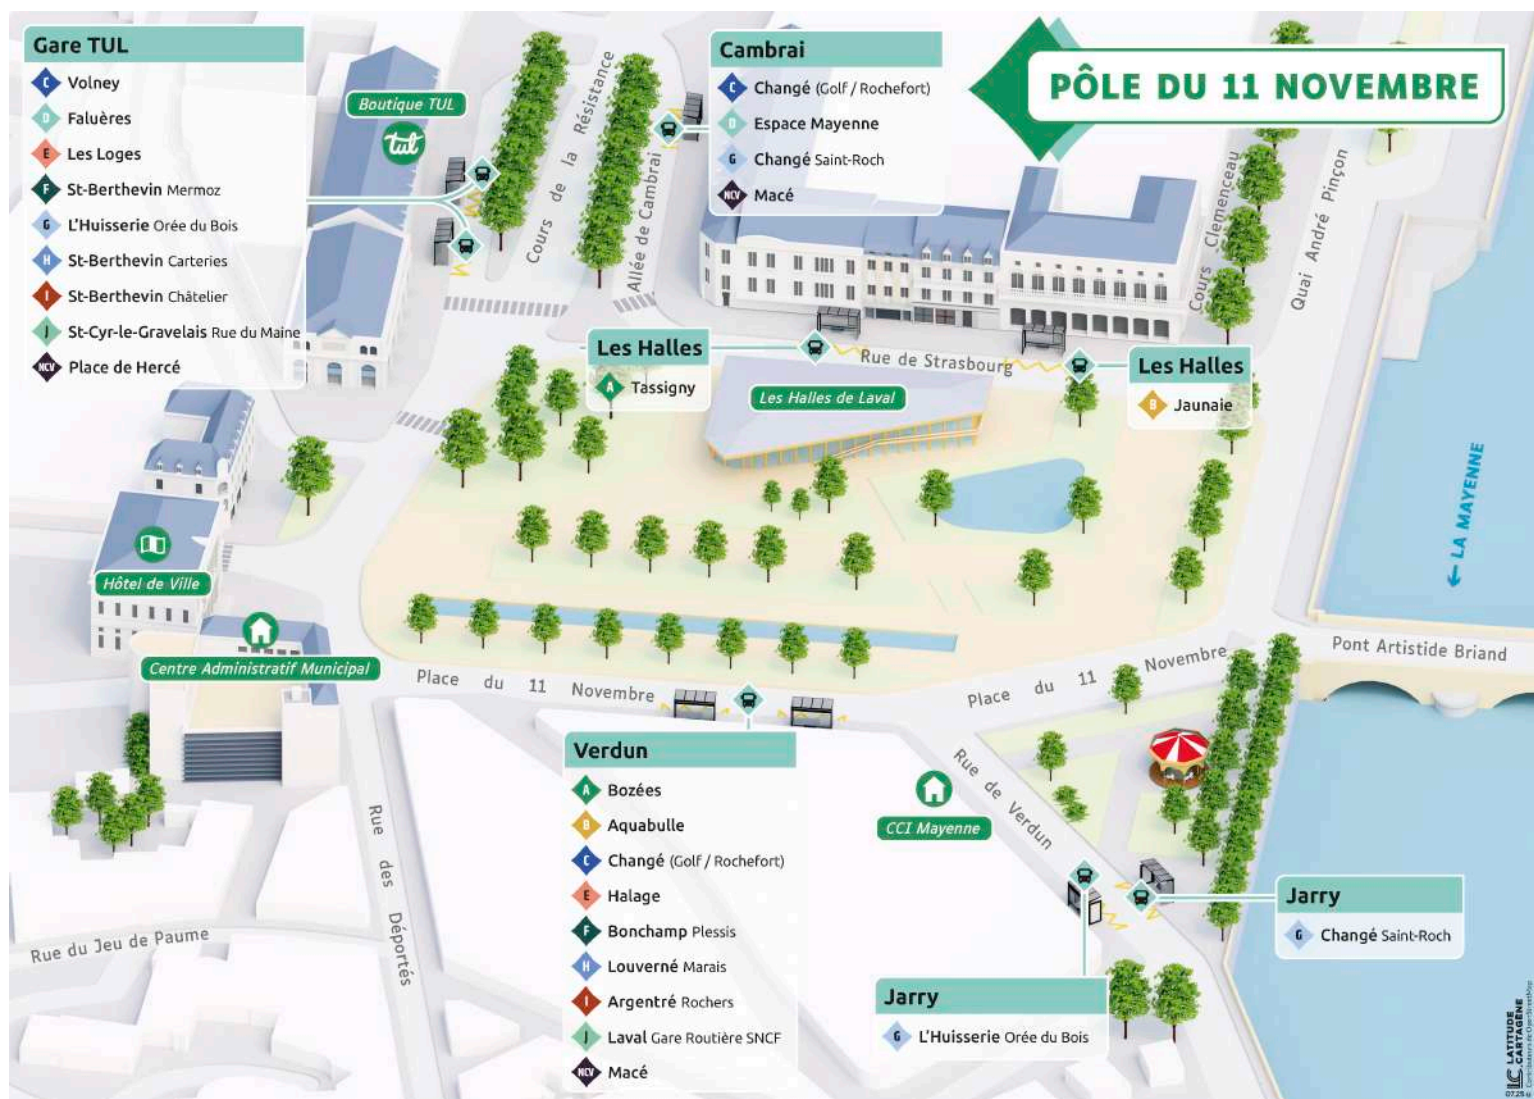

Ligne A - Tassigny / Bozées

Horaires valables les 10, 11, 12 et 13 juillet 2026

Pôle d'échanges du 11 novembre

► Arrêt desservi uniquement vers Tassigny

◄ Arrêt desservi uniquement vers Bozées

Jours de fonctionnement de la ligne :

Vendredi 10 et lundi 13 juillet - page 2 et 3

Samedi 11 juillet - page 4 et 5

Dimanche 12 juillet - page 6