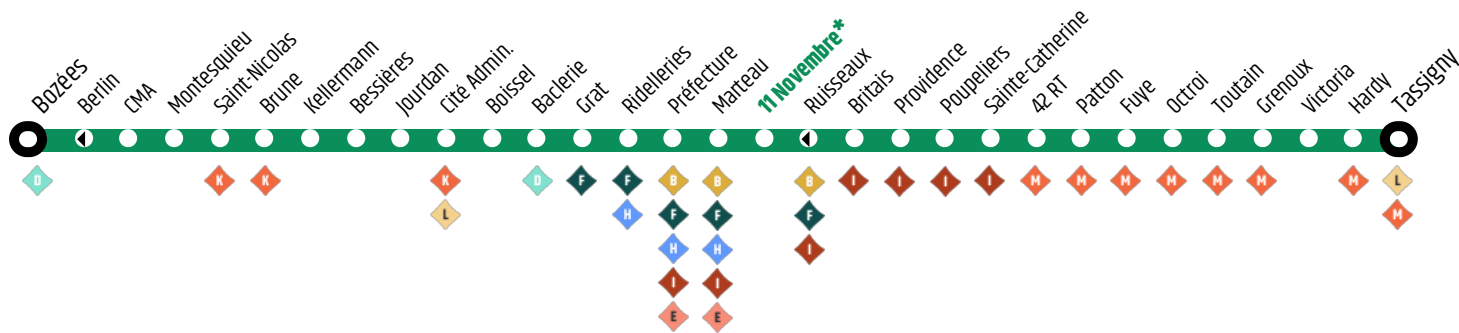

# Ligne A - Tassigny / Bozées

Horaires valables les 10, 11, 12 et 13 juillet 2026

Pôle d'échanges du 11 novembre

► Arrêt desservi uniquement vers Tassigny

◄ Arrêt desservi uniquement vers Bozées

## Jours de fonctionnement de la ligne :

Vendredi 10 et lundi 13 juillet - page 2 et 3

Samedi 11 juillet - page 4 et 5

Dimanche 12 juillet - page 6

<b>Bozées</b>	05:59	06:15	06:31	06:47	07:03	07:19	07:35	07:51	08:07	08:23	08:41	08:57	09:11	09:27	09:51	10:21
Saint-Nicolas	06:01	06:17	06:33	06:49	07:05	07:21	07:37	07:53	08:09	08:25	08:43	08:59	09:13	09:29	09:53	10:23
Cité Admin.	06:06	06:22	06:38	06:54	07:10	07:27	07:43	07:59	08:15	08:31	08:49	09:05	09:19	09:35	09:59	10:29
Grat	06:08	06:24	06:40	06:56	07:12	07:30	07:46	08:02	08:18	08:34	08:52	09:07	09:21	09:37	10:01	10:31
Les Halles	06:16	06:32	06:48	07:04	07:20	07:40	07:56	08:12	08:28	08:44	09:01	09:16	09:30	09:47	10:11	10:41
Ste-Catherine	06:19	06:35	06:51	07:07	07:23	07:43	07:59	08:15	08:31	08:47	09:04	09:19	09:33	09:50	10:14	10:44
<b>Tassigny</b>	06:30	06:46	07:02	07:18	07:35	07:55	08:11	08:27	08:43	08:58	09:15	09:30	09:44	10:01	10:25	10:55

<b>Tassigny</b>	18:40	18:56	19:12	19:28	19:44	20:00	20:16	20:32	20:48	21:04	21:18	21:41	22:11	22:41		
Victoria	.....	.....	.....	.....	.....	.....	.....	.....	.....	.....	.....	.....	.....	.....		
Ste-Catherine	18:46	19:02	19:18	19:34	19:50	20:06	20:22	20:38	20:54	21:10	21:24	21:47	22:17	22:47		
Verdun	18:53	19:09	19:25	19:41	19:57	20:13	20:29	20:45	21:01	21:17	21:31	21:54	22:24	22:54		
Cité Admin.	19:01	19:17	19:33	19:49	20:05	20:21	20:37	20:53	21:09	21:25	21:39	22:02	22:32	23:02		
Saint-Nicolas	19:06	19:22	19:38	19:54	20:10	20:26	20:42	20:58	21:14	21:30	21:44	22:07	22:37	23:07		
<b>Bozées</b>	19:10	19:26	19:42	19:58	20:14	20:30	20:45	21:01	21:17	21:34	21:48	22:11	22:41	23:11		