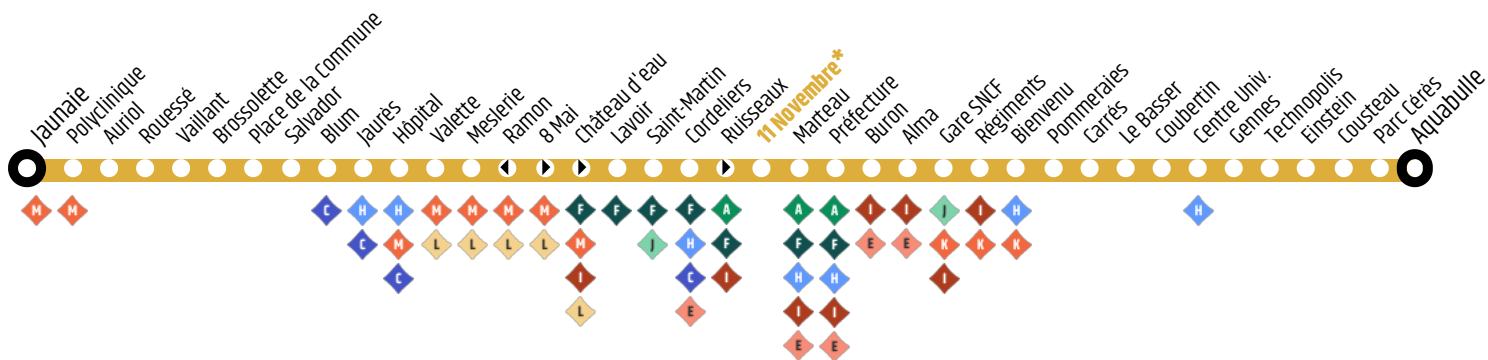

Ligne B - Aquabulle / Jaunaie

Horaires valables les 10, 11, 12 et 13 juillet 2026

Pôle d'échanges du 11 novembre

- ▶ Arrêt desservi uniquement vers Aquabulle
- ◀ Arrêt desservi uniquement vers Jaunaie

Jours de fonctionnement de la ligne :

Vendredi 10 et lundi 13 juillet - page 2 et 3

Samedi 11 juillet - page 4 et 5

Dimanche 12 juillet - page 6

Jaunaie	06:01	06:31	06:45	07:01	07:16	07:31	07:46	08:01	08:16	08:31	08:46	09:01	09:16
Brossolette	06:07	06:37	06:51	07:07	07:22	07:37	07:52	08:07	08:22	08:37	08:52	09:07	09:22
Hôpital	06:12	06:42	06:56	07:12	07:27	07:42	07:57	08:12	08:27	08:42	08:57	09:12	09:27
Verdun	06:21	06:51	07:05	07:21	07:38	07:53	08:08	08:23	08:38	08:54	09:09	09:24	09:39
Gare SNCF	06:27	06:57	07:11	07:25	07:44	07:59	08:14	08:29	08:44	09:00	09:15	09:30	09:45
Centre Univ.	06:35	07:05	07:19	07:33	07:53	08:08	08:23	08:38	08:52	09:08	09:23	09:38	09:53
Parc Cérés	06:39	07:09	07:24	07:38	07:58	08:13	08:28	08:43	08:57	09:13	09:28	09:43	09:58
Aquabulle	06:40	07:10	07:25	07:39	07:59	08:14	08:29	08:44	08:58	09:14	09:29	09:44	09:59

Jaunaie	09:31	09:50	10:13	10:36	10:48	10:59	11:22	11:45	12:08	12:31	12:54	13:17	13:29
Brossolette	09:37	09:56	10:19	10:42	10:54	11:05	11:28	11:51	12:14	12:37	13:00	13:23	13:35
Hôpital	09:42	10:01	10:24	10:47	10:59	11:10	11:33	11:56	12:19	12:42	13:05	13:28	13:40
Verdun	09:55	10:13	10:37	10:59	11:11	11:23	11:45	12:08	12:32	12:55	13:18	13:41	13:52
Gare SNCF	10:01	10:19	10:43	11:05	11:17	11:29	11:51	12:14	12:38	13:01	13:24	13:47	13:58
Centre Univ.	10:09	10:27	10:51	11:13	11:25	11:37	11:59	12:23	12:47	13:10	13:33	13:56	14:07
Parc Cérés	10:14	10:32	10:56	11:18	11:30	11:42	12:04	12:28	12:52	13:15	13:38	14:01	14:12
Aquabulle	10:15	10:33	10:57	11:19	11:31	11:43	12:05	12:29	12:53	13:16	13:39	14:02	14:13