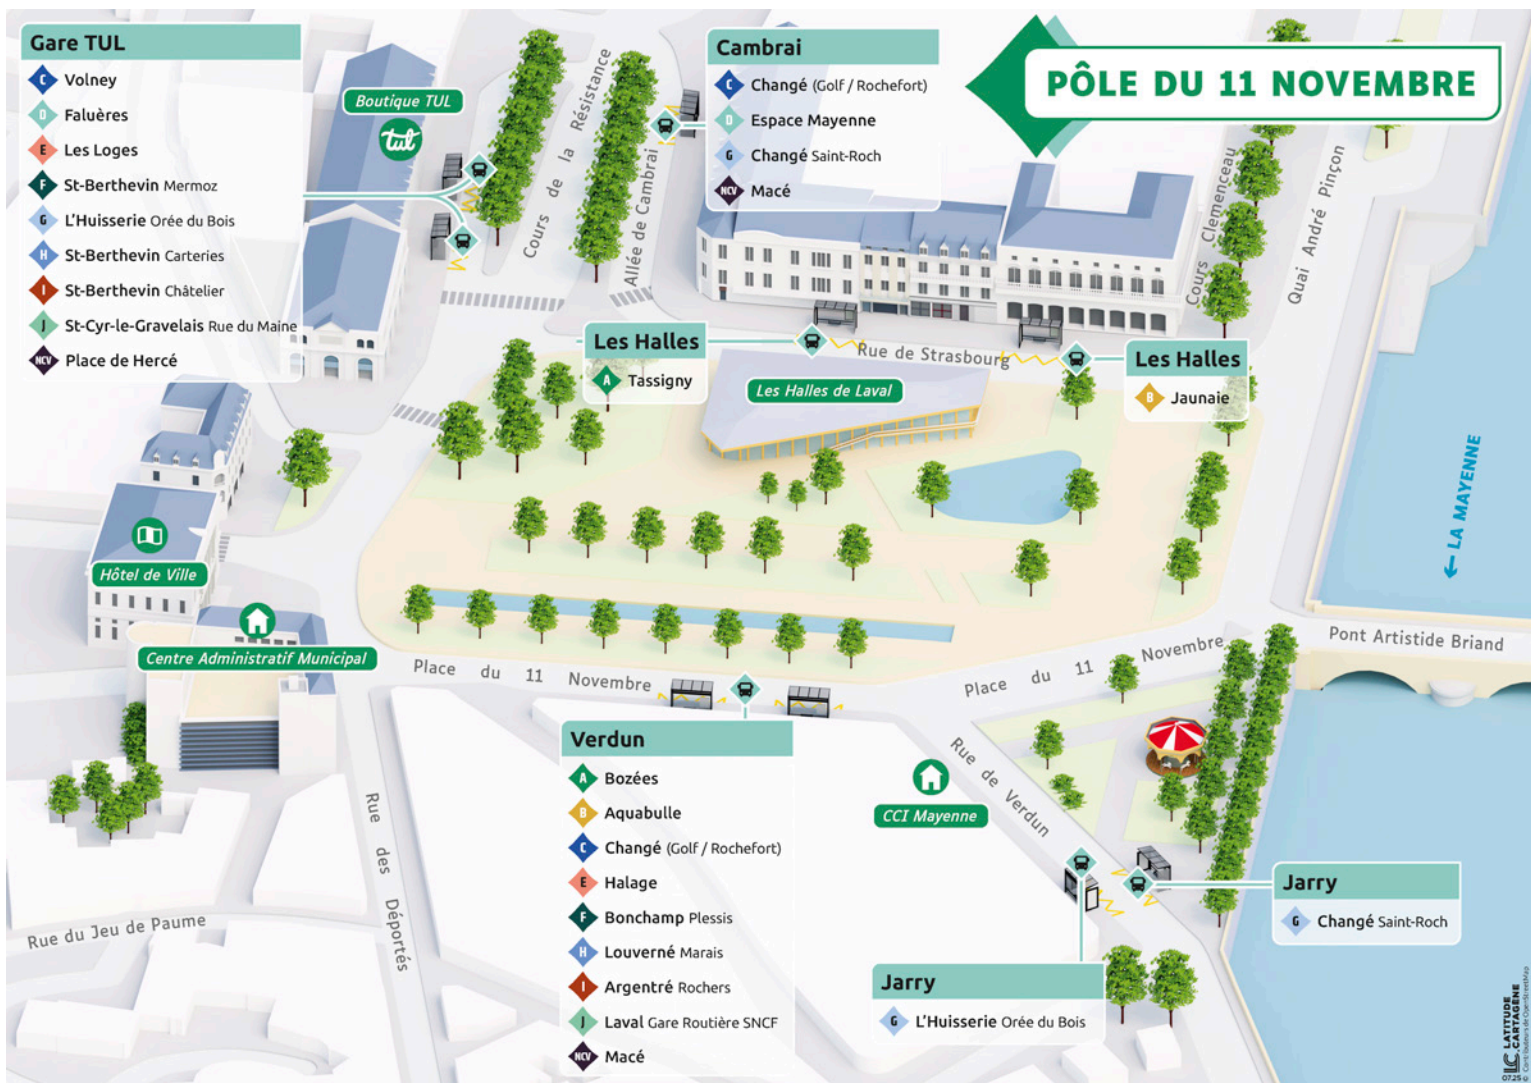

## Pôle d'échanges du 11 novembre

- ▶ Arrêt desservi uniquement vers Tassigny
- ◀ Arrêt desservi uniquement vers Bozées

### Jours de fonctionnement de la ligne :

Du lundi au vendredi - page 2 et 3

Samedi - page 4 et 5

Dimanche - page 6

<b>Bozées</b>	05:59	06:15	06:31	06:47	07:03	07:19	07:35	07:51	08:07	08:23	08:41	08:57	09:11	09:27	09:43	09:59
Saint-Nicolas	06:01	06:17	06:33	06:49	07:05	07:21	07:37	07:53	08:09	08:25	08:43	08:59	09:13	09:29	09:45	10:01
Cité Administrative	06:06	06:22	06:38	06:54	07:10	07:27	07:43	07:59	08:15	08:31	08:49	09:05	09:19	09:35	09:51	10:07
Grat	06:08	06:24	06:40	06:56	07:12	07:30	07:46	08:02	08:18	08:34	08:52	09:07	09:21	09:37	09:53	10:09
Les Halles	06:16	06:32	06:48	07:04	07:20	07:40	07:56	08:12	08:28	08:44	09:01	09:16	09:30	09:47	10:03	10:19
Ste-Catherine	06:19	06:35	06:51	07:07	07:23	07:43	07:59	08:15	08:31	08:47	09:04	09:19	09:33	09:50	10:06	10:22
Victoria	.....	.....	.....	.....	.....	.....	.....	.....	.....	.....	.....	.....	.....	.....	.....	.....
<b>Tassigny</b>	06:30	06:46	07:02	07:18	07:35	07:55	08:11	08:27	08:43	08:58	09:15	09:30	09:44	10:01	10:17	10:33

<b>Bozées</b>	10:15	10:31	10:47	11:03	11:19	11:35	11:51	12:07	12:23	12:40	12:55	13:14	13:29	13:46	14:03	14:15
Saint-Nicolas	10:17	10:33	10:49	11:05	11:21	11:37	11:53	12:09	12:25	12:42	12:57	13:16	13:31	13:48	14:05	14:17
Cité Administrative	10:23	10:39	10:55	11:11	11:27	11:43	11:59	12:15	12:32	12:48	13:04	13:22	13:38	13:53	14:11	14:22
Grat	10:25	10:41	10:57	11:13	11:29	11:45	12:02	12:18	12:35	12:51	13:07	13:25	13:41	13:56	14:14	14:25
Les Halles	10:35	10:51	11:07	11:23	11:39	11:55	12:13	12:28	12:46	13:01	13:18	13:36	13:52	14:05	14:23	14:34
Ste-Catherine	10:38	10:54	11:10	11:26	11:42	11:58	12:16	12:31	12:49	13:04	13:21	13:39	13:55	14:08	14:26	14:37
Victoria	.....	.....	.....	.....	.....	.....	.....	12:38	.....	13:11	.....	13:46	.....	14:15	.....	14:44
<b>Tassigny</b>	10:49	11:05	11:21	11:37	11:53	12:09	12:27	12:40	13:00	13:13	13:32	13:48	14:06	14:17	14:37	14:46