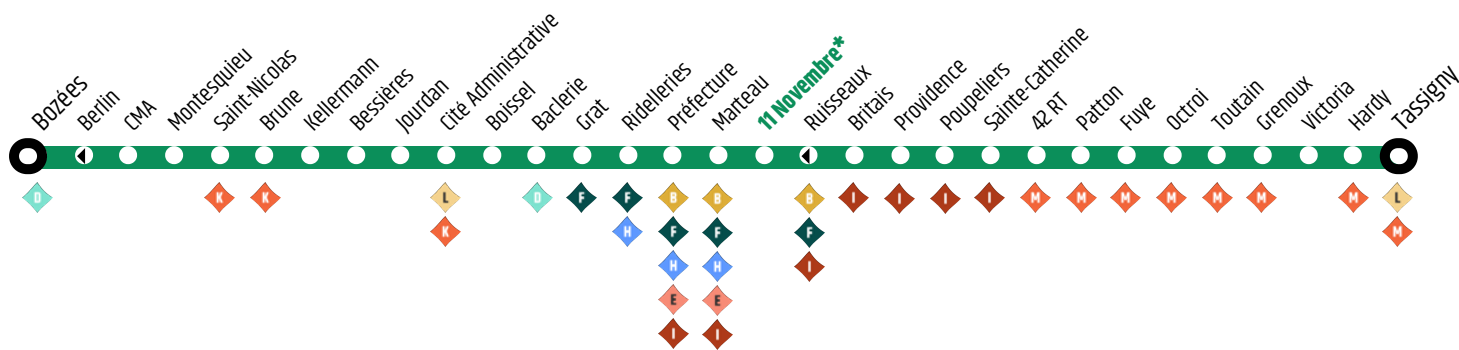

# Ligne A - Tassigny / Bozées

Horaires valables à compter du 06 juillet

## Pôle d'échanges du 11 novembre

- ▶ Arrêt desservi uniquement vers Tassigny
- ◀ Arrêt desservi uniquement vers Bozées

### Jours de fonctionnement de la ligne :

Du lundi au vendredi - page 2 et 3

Samedi - page 4 et 5

Dimanche - page 6

<b>Bozées</b>	05:59	06:15	06:31	06:47	07:03	07:19	07:35	07:51	08:07	08:23	08:41	08:57	09:11	09:27	09:43	09:59
Saint-Nicolas	06:01	06:17	06:33	06:49	07:05	07:21	07:37	07:53	08:09	08:25	08:43	08:59	09:13	09:29	09:45	10:01
Cité Administrative	06:06	06:22	06:38	06:54	07:10	07:27	07:43	07:59	08:15	08:31	08:49	09:05	09:19	09:35	09:51	10:07
Grat	06:08	06:24	06:40	06:56	07:12	07:30	07:46	08:02	08:18	08:34	08:52	09:07	09:21	09:37	09:53	10:09
Les Halles	06:16	06:32	06:48	07:04	07:20	07:40	07:56	08:12	08:28	08:44	09:01	09:16	09:30	09:47	10:03	10:19
Ste-Catherine	06:19	06:35	06:51	07:07	07:23	07:43	07:59	08:15	08:31	08:47	09:04	09:19	09:33	09:50	10:06	10:22
Victoria	.....	.....	.....	.....	.....	.....	.....	.....	.....	.....	.....	.....	.....	.....	.....	.....
<b>Tassigny</b>	06:30	06:46	07:02	07:18	07:35	07:55	08:11	08:27	08:43	08:58	09:15	09:30	09:44	10:01	10:17	10:33