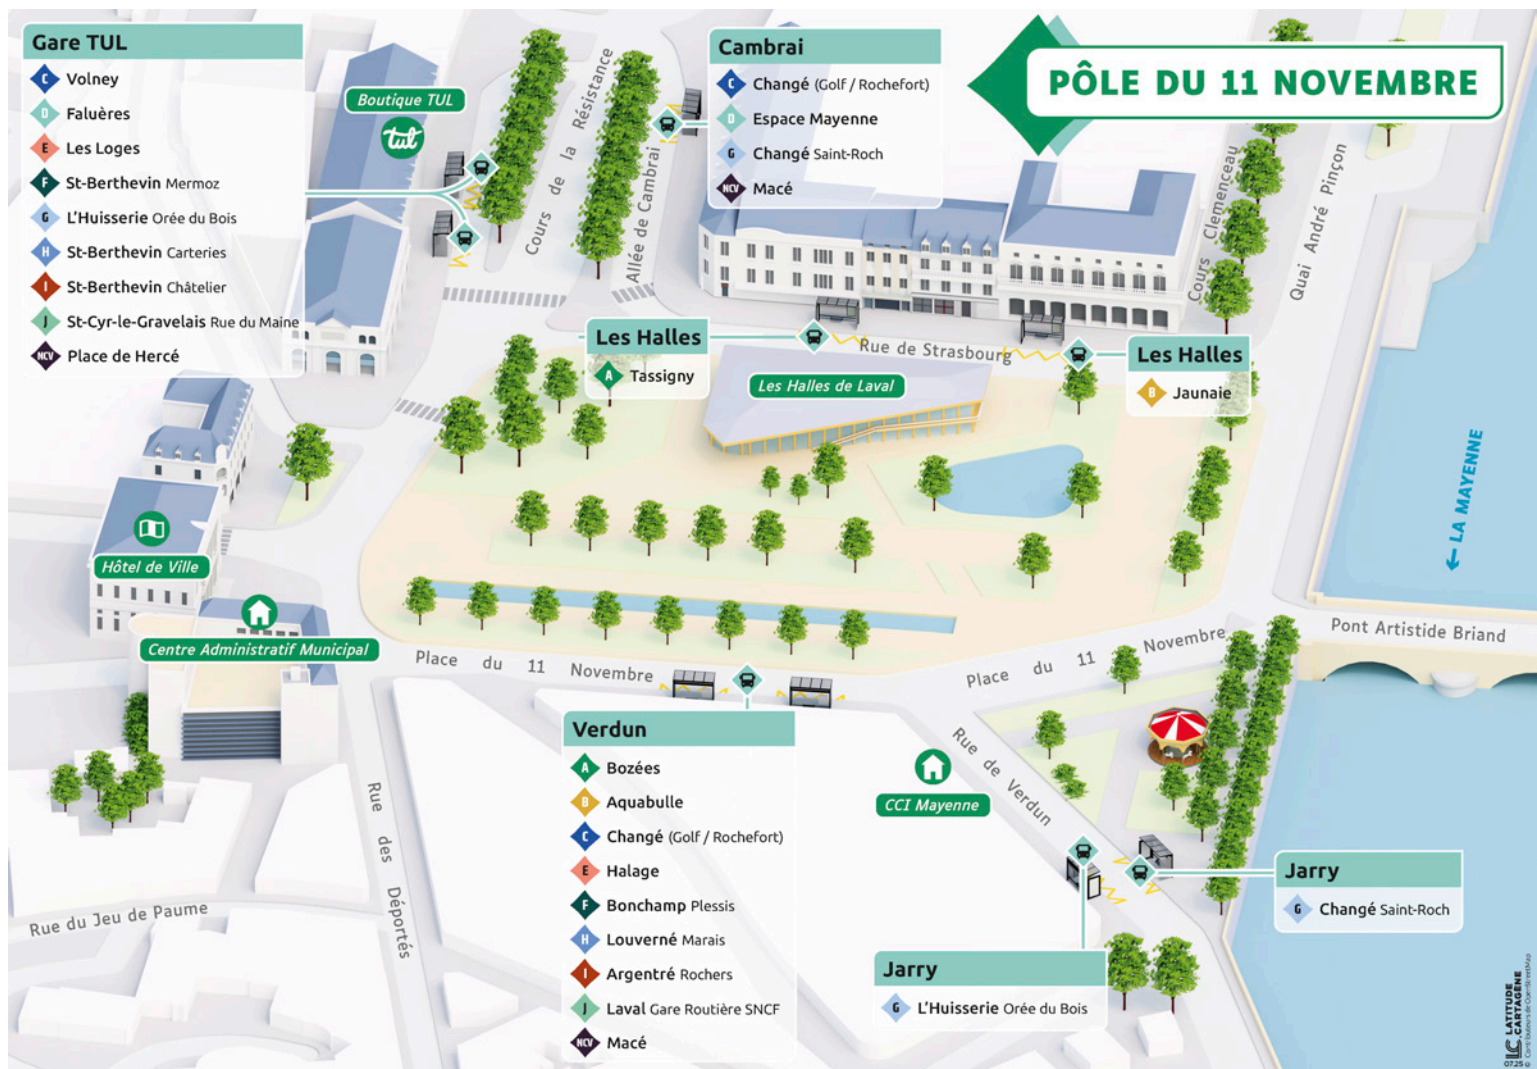

Ligne B - Aquabulle / Jaunaie

Horaires valables à compter du 06 juillet

Pôle d'échanges du 11 novembre A F H NEV J E C I G D

▶ Arrêt desservi uniquement vers Aquabulle
◀ Arrêt desservi uniquement vers Jaunaie

Jours de fonctionnement de la ligne :

Du lundi au vendredi - page 2 et 3

Samedi - page 4 et 5

Dimanche - page 6