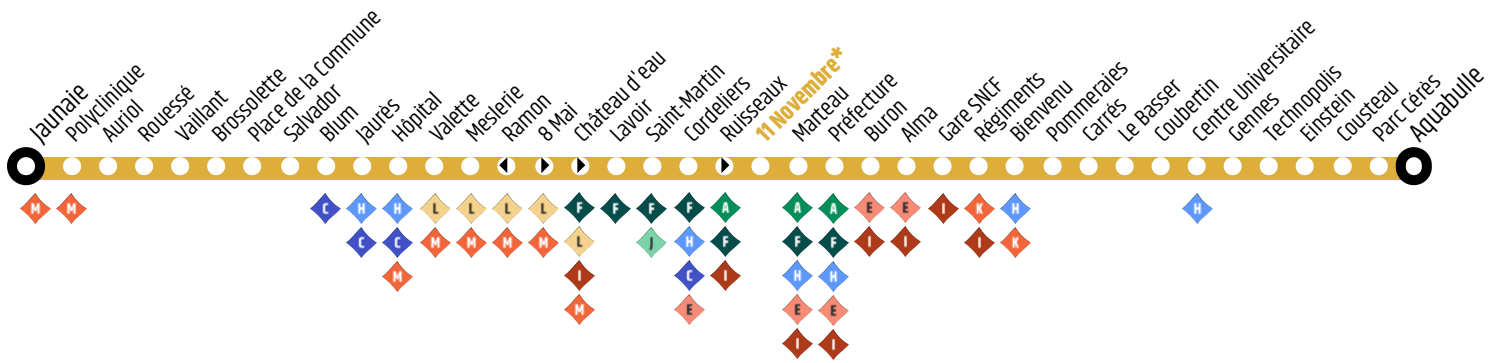

Ligne B - Aquabulle / Jaunaie

Horaires valables à compter du 06 juillet

Pôle d'échanges du 11 novembre A F H NEV J E C I G D

▶ Arrêt desservi uniquement vers Aquabulle
 ◀ Arrêt desservi uniquement vers Jaunaie

Jours de fonctionnement de la ligne :

Du lundi au vendredi - page 2 et 3

Samedi - page 4 et 5

Dimanche - page 6

Jaunaie	06:01	06:31	06:45	07:01	07:16	07:31	07:46	08:01	08:16	08:31	08:46	09:01	09:16	09:31	09:46	10:01
Place de la Commune	06:08	06:38	06:52	07:08	07:23	07:38	07:53	08:08	08:23	08:38	08:53	09:08	09:23	09:38	09:53	10:08
Hôpital	06:12	06:42	06:56	07:12	07:27	07:42	07:57	08:12	08:27	08:42	08:57	09:12	09:27	09:42	09:57	10:12
Verdun	06:21	06:51	07:05	07:21	07:38	07:53	08:08	08:23	08:38	08:54	09:09	09:24	09:39	09:55	10:09	10:24
Gare SNCF	06:27	06:57	07:11	07:25	07:44	07:59	08:14	08:29	08:44	09:00	09:15	09:30	09:45	10:01	10:15	10:30
Centre Universitaire	06:35	07:05	07:19	07:33	07:53	08:08	08:23	08:38	08:52	09:08	09:23	09:38	09:53	10:09	10:23	10:38
Parc Cérés	06:38	07:08	07:23	07:37	07:57	08:12	08:27	08:42	08:56	09:12	09:27	09:42	09:57	10:13	10:27	10:42
Aquabulle	06:40	07:10	07:25	07:39	07:59	08:14	08:29	08:44	08:58	09:14	09:29	09:44	09:59	10:15	10:29	10:44