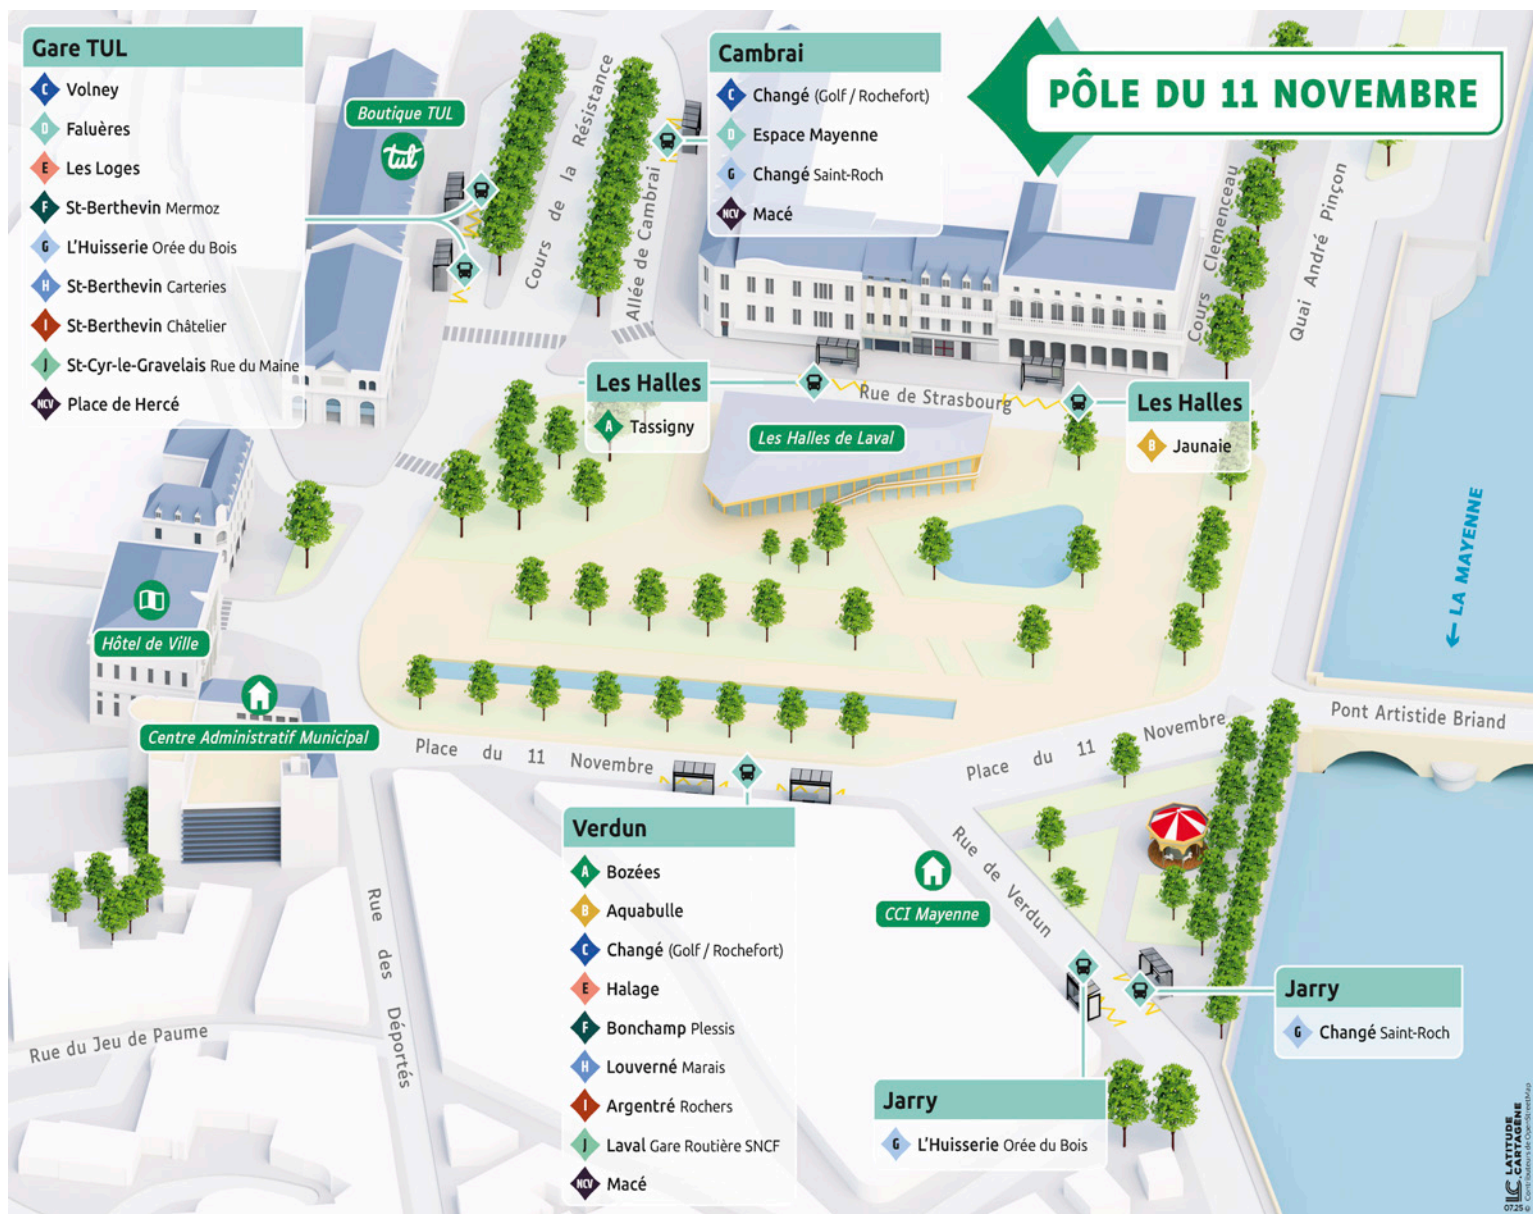

Ligne D - Faluères / Espace Mayenne

Horaires valables à compter du 06 juillet

Pôle d'échanges du 11 novembre

► Arrêt desservi uniquement vers Faluères
◄ Arrêt desservi uniquement vers Espace Mayenne

Jours de fonctionnement de la ligne :

Du lundi au vendredi - page 2 et 3

Samedi - page 4 et 5

Dimanche - page 6

Espace Mayenne	06:30	07:08	08:01	08:48	09:34	10:20	11:05	11:52	12:40
Ribaudières	06:35	07:13	08:07	08:54	09:39	10:25	11:10	11:57	12:46
Hilard	06:39	07:18	08:12	08:59	09:43	10:29	11:14	12:01	12:51
11 NOV. Gare TUL	06:44	07:25	08:19	09:06	09:50	10:36	11:21	12:07	12:58
Saint-Julien	06:47	07:28	08:22	09:09	09:53	10:39	11:24	12:10	13:01
Baclerie	06:49	07:30	08:24	09:11	09:55	10:41	11:26	12:12	13:03
Pavement	06:53	07:34	08:28	09:15	09:59	10:45	11:30	12:16	13:07
Beck	06:57	07:38	08:32	09:19	10:03	10:49	11:34	12:20	13:11
Thévalles	07:00	07:43	08:37	09:22	10:06	10:52	11:37	12:23	13:14
Faluères	07:06	07:50	08:44	09:28	10:12	10:58	11:44	12:30	13:21

Espace Mayenne	13:30	14:20	15:07	15:54	16:36	17:26	18:15	19:02	19:49
Ribaudières	13:36	14:25	15:12	15:59	16:42	17:32	18:20	19:07	19:54
Hilard	13:41	14:29	15:16	16:03	16:47	17:37	18:24	19:11	19:58
11 NOV. Gare TUL	13:48	14:36	15:23	16:10	16:55	17:45	18:30	19:17	20:04
Saint-Julien	13:51	14:39	15:26	16:13	16:58	17:48	18:33	19:20	20:07
Baclerie	13:53	14:41	15:28	16:15	17:00	17:50	18:35	19:22	20:09
Pavement	13:57	14:45	15:32	16:19	17:04	17:54	18:39	19:26	20:13
Beck	14:01	14:49	15:36	16:23	17:08	17:58	18:43	19:30	20:17
Thévalles	14:04	14:52	15:39	16:26	17:12	18:02	18:47	19:34	20:21
Faluères	14:10	14:58	15:45	16:32	17:20	18:09	18:54	19:41	20:28