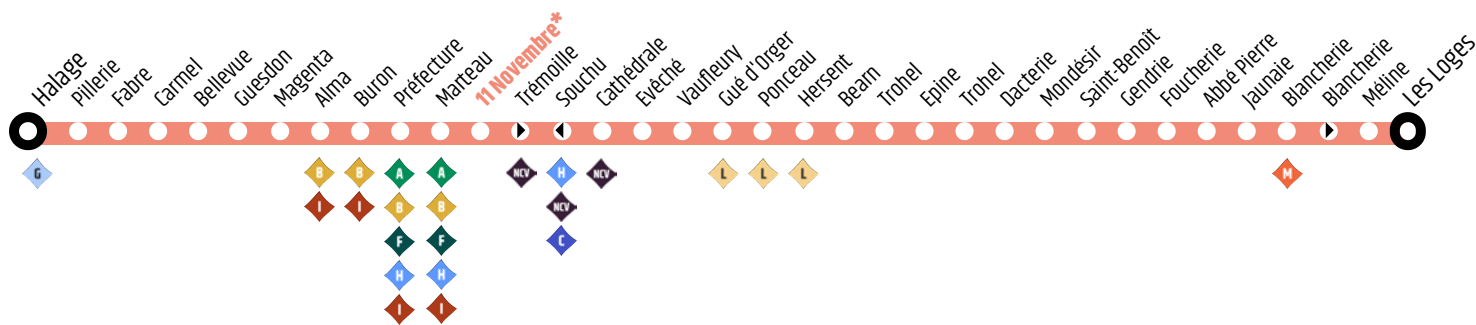

Ligne E - Loges / Halage

Horaires valables à compter du 06 juillet

Pôle d'échanges du 11 novembre

- ▶ Arrêt desservi uniquement vers Les Loges
- ◀ Arrêt desservi uniquement vers Halage

Jours de fonctionnement de la ligne :

Du lundi au vendredi - page 2

Samedi - page 3

E de Halage vers Loges

Du lundi au vendredi

Halage	06:24	07:09	07:54	08:39	09:24	10:09	10:54	11:39	12:24
Magenta	06:29	07:14	07:59	08:44	09:29	10:14	10:59	11:44	12:29
Préfecture	06:32	07:17	08:02	08:47	09:32	10:17	11:02	11:47	12:32
11 NOV. Gare TUL	06:36	07:22	08:08	08:53	09:39	10:24	11:09	11:52	12:38
Ponceau	06:40	07:26	08:14	08:59	09:45	10:30	11:15	11:58	12:44
Epine	06:44	07:30	08:18	09:03	09:49	10:34	11:19	12:02	12:48
Foucherie	06:50	07:37	08:25	09:10	09:55	10:40	11:25	12:08	12:54
Jaunaie	06:51	07:38	08:26	09:11	09:56	10:41	11:26	12:09	12:55
Les Loges	06:56	07:44	08:32	09:17	10:01	10:46	11:32	12:15	13:01

Halage	13:09	13:54	14:39	15:24	16:09	16:54	17:39	18:24	19:09
Magenta	13:14	13:59	14:44	15:29	16:14	16:59	17:44	18:29	19:14
Préfecture	13:17	14:02	14:47	15:32	16:17	17:02	17:47	18:32	19:17
11 NOV. Gare TUL	13:24	14:07	14:52	15:37	16:22	17:09	17:53	18:37	19:22
Ponceau	13:30	14:13	14:58	15:43	16:28	17:15	17:59	18:43	19:28
Epine	13:34	14:17	15:02	15:47	16:32	17:19	18:03	18:47	19:32
Foucherie	13:40	14:23	15:08	15:53	16:38	17:26	18:10	18:54	19:39
Jaunaie	13:41	14:24	15:09	15:54	16:39	17:27	18:11	18:55	19:40
Les Loges	13:47	14:29	15:14	15:59	16:44	17:34	18:18	19:02	19:47