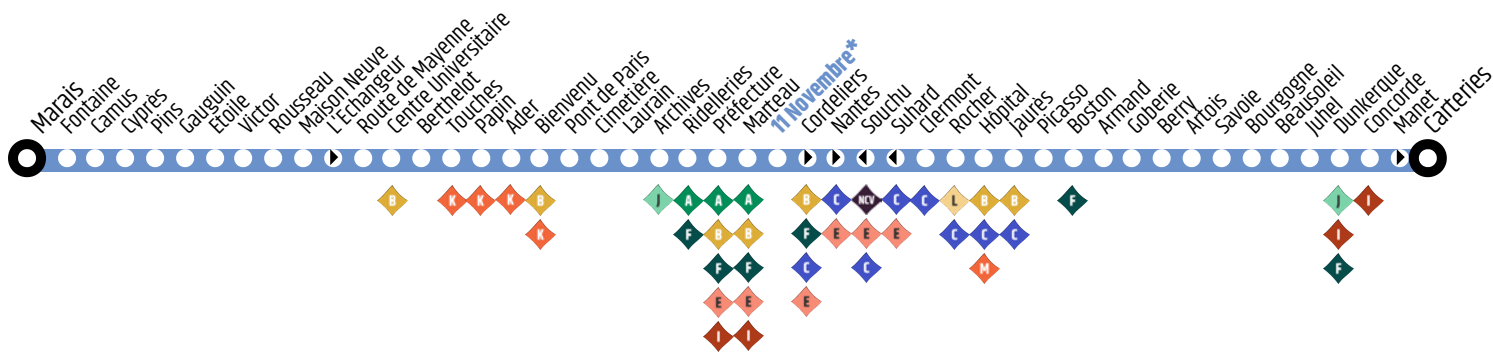

# Ligne H - Carterie / Marais

Horaires valables à compter du 06 juillet

## Pôle d'échanges du 11 novembre

- ▶ Arrêt desservi uniquement vers Carteries
- ◀ Arrêt desservi uniquement vers Marais