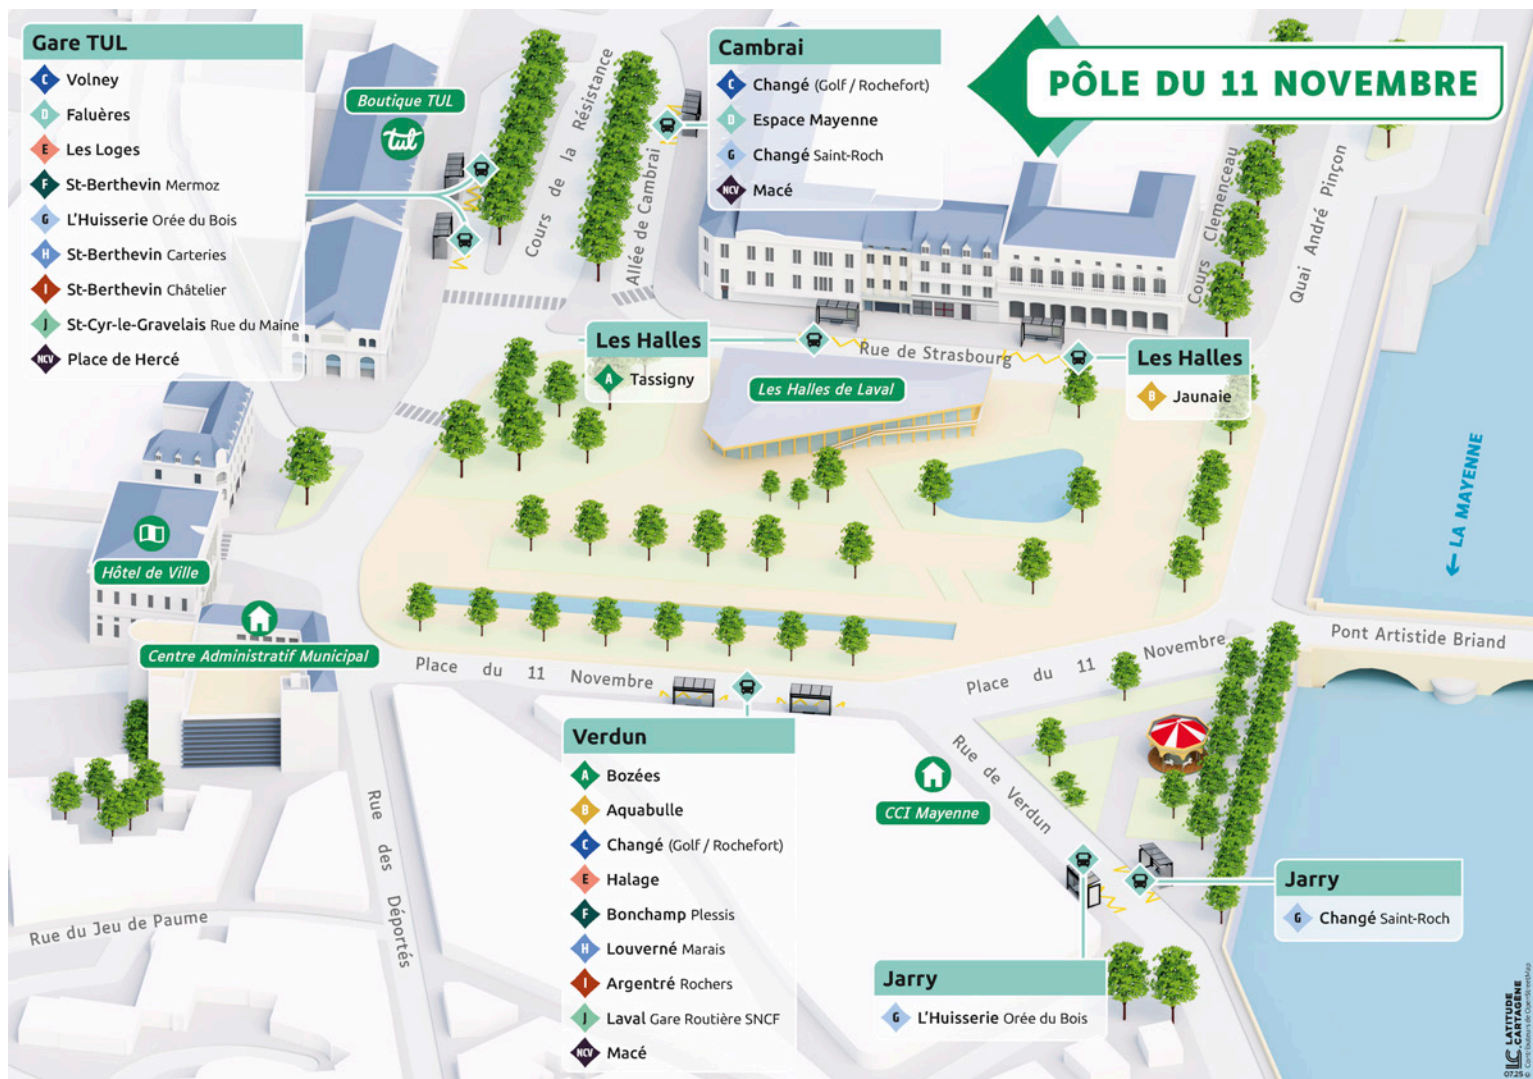

## Pôle d'échanges du 11 novembre

- ▶ Arrêt desservi uniquement vers Carteries
- ◀ Arrêt desservi uniquement vers Marais

## Jours de fonctionnement de la ligne :

Du lundi au vendredi - page 2

Samedi - page 3

Dimanche - page 4

de Marais vers Carterie

Du lundi au vendredi

|                  |       |       |       |       |       |       |       |       |       |       |
|------------------|-------|-------|-------|-------|-------|-------|-------|-------|-------|-------|
| <b>Marais</b>    | 06:12 | 06:52 | 07:38 | 08:25 | 09:10 | 09:55 | 10:42 | 11:31 | 12:10 | 12:57 |
| Route de Mayenne | 06:30 | 07:11 | 07:56 | 08:43 | 09:28 | 10:13 | 11:00 | 11:49 | 12:28 | 13:15 |
| Bienvenu         | 06:37 | 07:18 | 08:03 | 08:50 | 09:35 | 10:20 | 11:07 | 11:56 | 12:35 | 13:22 |
| Préfecture       | 06:42 | 07:24 | 08:10 | 08:57 | 09:40 | 10:25 | 11:12 | 12:01 | 12:40 | 13:27 |
| 11 NOV. Gare TUL | 06:48 | 07:33 | 08:18 | 09:03 | 09:46 | 10:31 | 11:18 | 12:08 | 12:47 | 13:33 |
| Hôpital          | 06:53 | 07:38 | 08:23 | 09:08 | 09:51 | 10:36 | 11:23 | 12:13 | 12:52 | 13:38 |
| Armand           | 06:58 | 07:43 | 08:28 | 09:13 | 09:56 | 10:41 | 11:28 | 12:18 | 12:57 | 13:43 |
| Beausoleil       | 07:04 | 07:50 | 08:35 | 09:20 | 10:03 | 10:48 | 11:35 | 12:25 | 13:04 | 13:50 |
| <b>Carteries</b> | 07:11 | 07:58 | 08:42 | 09:27 | 10:10 | 10:55 | 11:40 | 12:33 | 13:12 | 13:57 |