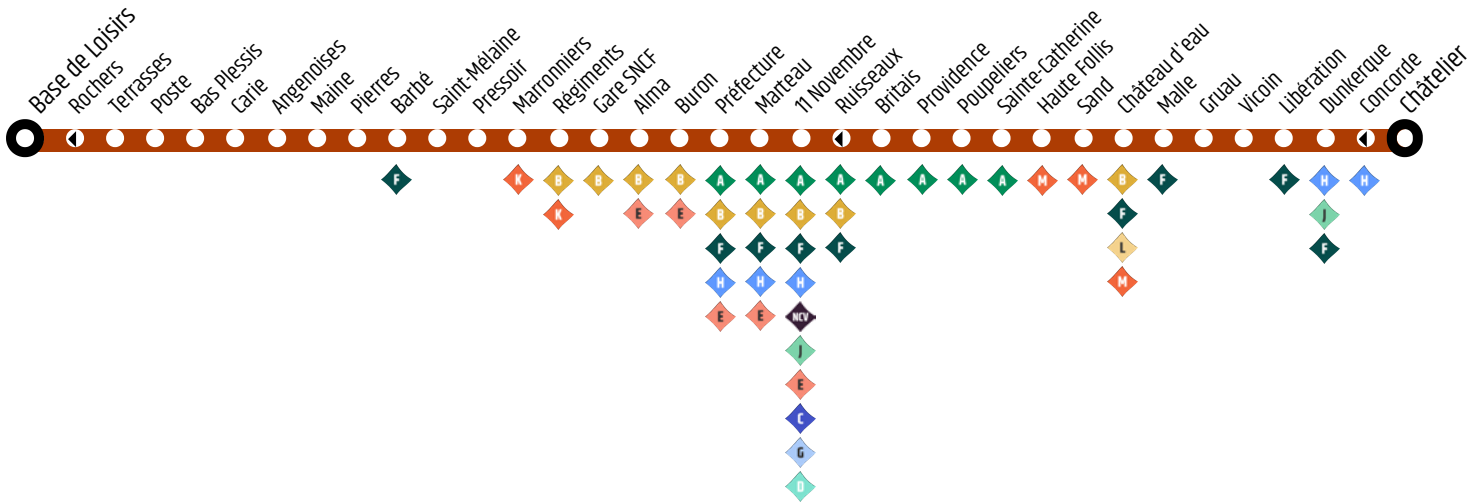

ligne I - Chatelier / Rochers

Horaires valables à compter du 06 juillet

Pôle d'échanges du 11 novembre

- ▶ Arrêt desservi uniquement vers Châtelier
- ◀ Arrêt desservi uniquement vers Base de Loisirs

Jours de fonctionnement de la ligne :

Du lundi au vendredi - page 2 et 3

Samedi - page 4 et 5

Base de Loisirs	07:07	08:00	09:00	13:01	16:49	17:49	18:52
Terrasses	07:07	08:00	09:00	13:02	16:50	17:50	18:53
Poste	07:08	08:01	09:01	13:03	16:51	17:51	18:53
Bas Plessis	07:09	08:02	09:02	13:04	16:52	17:52	18:54
Carie	07:11	08:04	09:04	13:06	16:54	17:54	18:57
Angenoises	07:17	08:10	09:10	13:13	17:01	18:01	19:04
Maine	07:18	08:11	09:11	13:15	17:03	18:03	19:05
Pierres	07:20	08:13	09:13	13:17	17:05	18:05	19:07
Barbé	07:22	08:15	09:15	13:20	17:08	18:08	19:10
Saint-Mélaine	07:25	08:18	09:18	13:22	17:11	18:11	19:12
Pressoir	07:25	08:18	09:18	13:23	17:12	18:12	19:13
Marronniers	07:26	08:19	09:19	13:24	17:13	18:13	19:14
Régiments	07:27	08:20	09:20	13:25	17:14	18:14	19:15
Gare SNCF	07:28	08:21	09:21	13:26	17:15	18:15	19:16
Alma	07:29	08:22	09:22	13:27	17:16	18:16	19:17
Buron	07:30	08:23	09:23	13:28	17:17	18:17	19:18
Préfecture	07:32	08:25	09:25	13:30	17:19	18:19	19:20
Marteau	07:33	08:26	09:26	13:31	17:20	18:20	19:21
11 NOV. Gare TUL	07:37	08:30	09:30	13:35	17:24	18:24	19:25
Britais	07:38	08:31	09:31	13:36	17:25	18:25	19:26
Providence	07:39	08:32	09:32	13:37	17:26	18:26	19:27
Poupeliers	07:40	08:33	09:33	13:38	17:27	18:27	19:28
Ste-Catherine	07:40	08:33	09:33	13:39	17:28	18:28	19:28
Haute Follis	07:41	08:34	09:34	13:39	17:28	18:28	19:29
Sand	07:42	08:35	09:35	13:41	17:30	18:30	19:30
Château d'Eau	07:44	08:37	09:37	13:43	17:32	18:32	19:32
Malle	07:46	08:39	09:39	13:45	17:34	18:34	19:34
Gruau	07:48	08:41	09:41	13:47	17:36	18:36	19:36
Vicoïn	07:50	08:43	09:43	13:49	17:38	18:38	19:38
Libération	07:52	08:45	09:45	13:51	17:40	18:40	19:40
Dunkerque	07:53	08:46	09:46	13:52	17:41	18:41	19:41
Châtelier	07:58	08:51	09:51	13:57	17:46	18:46	19:46