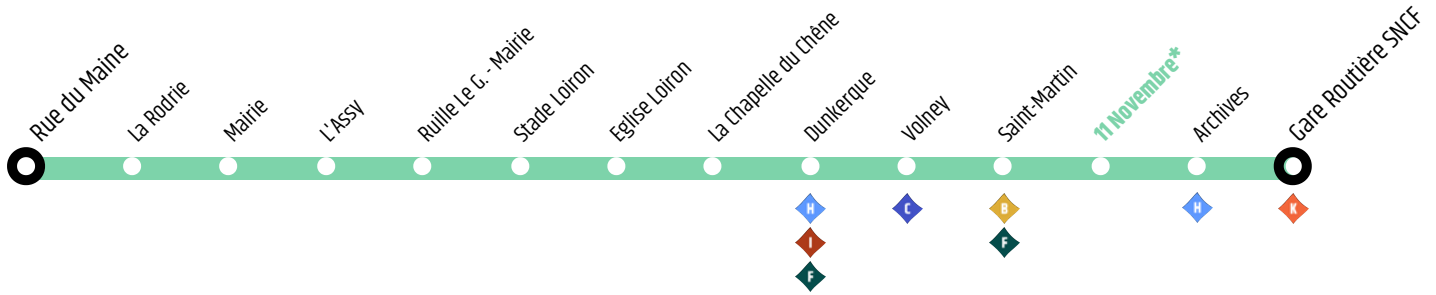

Ligne J - Gare routière SNCF / Rue du Maine 1

Horaires valables à compter du 06 juillet

Pôle d'échanges du 11 novembre

- ▶ Arrêt desservi uniquement vers Gare Routière SNCF
- ◀ Arrêt desservi uniquement vers Rue du Maine

Jours de fonctionnement de la ligne :

Du lundi au vendredi - page 2

Samedi - page 3

de Rue du Maine 1 vers Gare routière SNCF

Du lundi au vendredi

Rue du Maine	06:54	08:54	13:20	17:20
La Rodrie	06:59	08:59	13:25	17:25
Mairie	07:04	09:00	13:26	17:26
L'Assy	07:12	09:08	13:34	17:34
Ruille Le G. - Mairie	07:14	09:10	13:36	17:36
Stade Loiron	07:16	09:12	13:38	17:38
Eglise Loiron	07:17	09:13	13:39	17:39
La Chapelle du Chêne	07:19	09:15	13:41	17:41
Dunkerque	07:30	09:26	13:52	17:52
Volney	07:35	09:31	13:57	17:57
Saint-Martin	07:46	09:42	14:08	18:08
Verdun	07:48	09:44	14:10	18:10
Archives	07:51	09:47	14:13	18:13
Gare Routière SNCF	07:54	09:50	14:16	18:16

de Gare routière SNCF vers Rue du Maine 1

Du lundi au vendredi

Gare Routière SNCF	08:00	12:20	16:20	18:20
Archives	08:02	12:22	16:22	18:22
11 NOV. Gare TUL	08:05	12:25	16:25	18:25
Saint-Martin	08:07	12:27	16:27	18:27
Volney	08:16	12:36	16:36	18:36
Dunkerque	08:20	12:40	16:40	18:40
La Chapelle du Chêne	08:30	12:50	16:50	18:50
Eglise Loiron	08:33	12:53	16:53	18:53
Stade Loiron	08:34	12:54	16:54	18:54
Ruille Le G. - Mairie	08:35	12:55	16:55	18:55
L'Assy	08:37	12:57	16:57	18:57
Mairie	08:46	13:06	17:06	19:06
La Rodrie	08:46	13:06	17:06	19:06
Rue du Maine	08:52	13:12	17:12	19:12