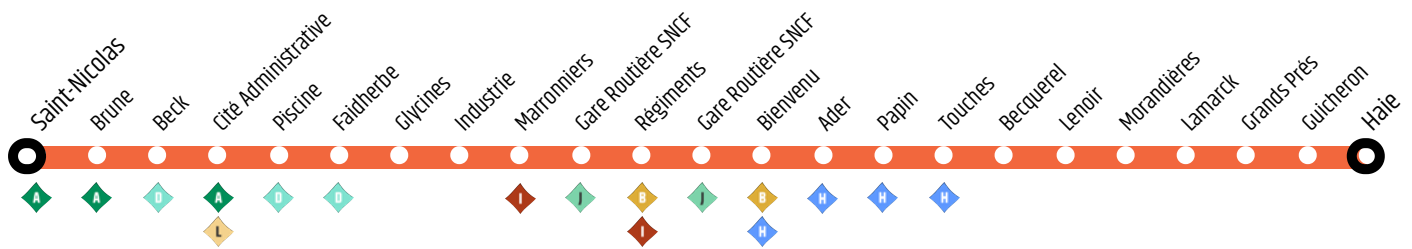

Ligne K - Haie / Saint-Nicolas

Horaires valables à compter du 06 juillet

► Arrêt desservi uniquement vers Haie
 ◄ Arrêt desservi uniquement vers Saint-Nicolas

Jours de fonctionnement de la ligne :
 Du lundi au vendredi - page 2

Gare TUL

- C Volney
- D Faluères
- E Les Loges
- F St-Berthevin Mermoz
- G L'Huisserie Orée du Bois
- H St-Berthevin Carteries
- I St-Berthevin Châtelier
- J St-Cyr-le-Gravelais Rue du Maine
- NEV Place de Hercé

Cambrai

- C Changé (Golf / Rochefort)
- D Espace Mayenne
- G Changé Saint-Roch
- NEV Macé

Les Halles

- A Tassigny
- B Jaunaie

Verdun

- A Bozées
- B Aquabulle
- C Changé (Golf / Rochefort)
- E Halage
- F Bonchamp Plessis
- H Louverné Marais
- I Argentré Rochers
- J Laval Gare Routière SNCF
- NEV Macé

Jarry

- G L'Huisserie Orée du Bois

Jarry

- G Changé Saint-Roch

PÔLE DU 11 NOVEMBRE

K de **Saint-Nicolas** vers **Haie**

Du lundi au vendredi

Saint-Nicolas	04:20	05:30	06:35	07:35	08:11	12:20	13:30	18:24	20:20	21:30
Cité Admin.	04:23	05:33	06:38	07:38	08:14	12:22	13:32	18:26	20:22	21:32
Glycines	04:26	05:36	06:41	07:41	08:17	12:25	13:35	18:29	20:25	21:35
Gare Routière SNCF	04:30	05:40	06:45	07:45	08:22	12:30	13:40	18:34	20:30	21:40
Lenoir	04:37	05:47	06:52	07:52	08:42	12:37	13:47	18:41	20:37	21:47
Morandières	04:38	05:48	06:53	07:53	12:38	13:48	18:41	20:38	21:48
Haie	04:45	05:55	07:00	08:05	12:45	13:55	18:48	20:45	21:55