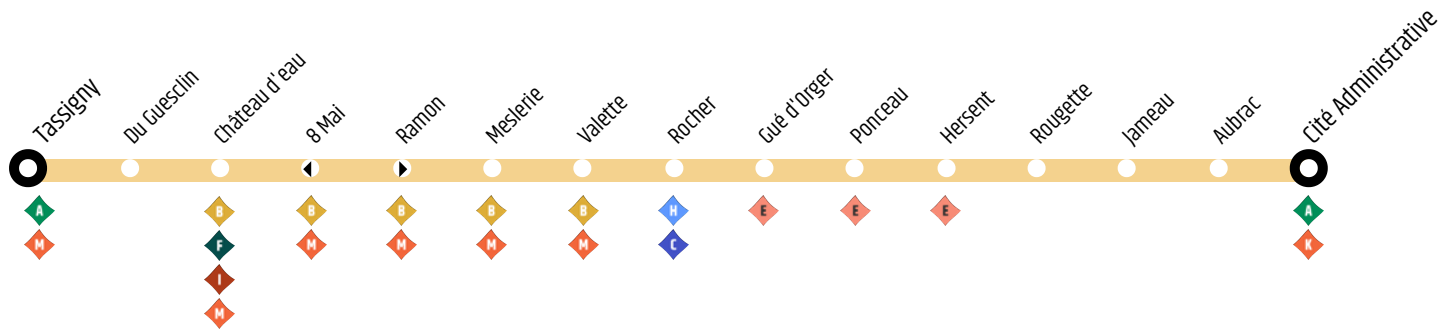

# Ligne L - Cité administrative / Tassigny

Horaires valables à compter du 06 juillet

▶ Arrêt desservi uniquement vers Cité Administrative

◀ Arrêt desservi uniquement vers Tassigny

*Jours de fonctionnement de la ligne :*

Du lundi au vendredi - page 2

**L** de Tassigny vers Cité administrative

Du lundi au vendredi

<b>Tassigny</b>	07:21	08:07	08:52	09:37	10:22	11:07	11:50	12:37	13:22
Château d'Eau	07:25	08:12	08:57	09:42	10:27	11:12	11:55	12:42	13:27
Valette	07:28	08:15	09:00	09:45	10:30	11:15	11:58	12:45	13:30
Rocher	07:29	08:16	09:01	09:46	10:31	11:16	11:59	12:46	13:31
Gué d'Orger	07:30	08:17	09:02	09:47	10:32	11:17	12:00	12:47	13:32
Ponceau	07:30	08:17	09:02	09:47	10:32	11:17	12:00	12:47	13:32
Jameau	07:35	08:22	09:07	09:52	10:37	11:22	12:05	12:52	13:37
<b>Cité Admin.</b>	07:39	08:26	09:11	09:56	10:41	11:26	12:09	12:56	13:41

<b>Tassigny</b>	14:07	14:52	15:37	16:27	17:12	17:57	18:42	19:27
Château d'Eau	14:12	14:57	15:42	16:32	17:17	18:02	18:47	19:32
Valette	14:15	15:00	15:45	16:35	17:20	18:05	18:50	19:35
Rocher	14:16	15:01	15:46	16:36	17:21	18:06	18:51	19:36
Gué d'Orger	14:17	15:02	15:47	16:37	17:22	18:07	18:52	19:37
Ponceau	14:17	15:02	15:47	16:37	17:22	18:07	18:52	19:37
Jameau	14:22	15:07	15:52	16:42	17:27	18:12	18:57	19:42
<b>Cité Admin.</b>	14:26	15:11	15:56	16:46	17:31	18:16	19:01	19:46

**L** de Cité administrative vers Tassigny

Du lundi au vendredi

<b>Cité Administrative</b>	07:40	08:27	09:12	09:57	10:42	11:27	12:10	12:57	13:42
Jameau	07:43	08:30	09:15	10:00	10:45	11:30	12:13	13:01	13:46
Ponceau	07:47	08:34	09:19	10:04	10:49	11:34	12:17	13:06	13:51
Gué d'Orger	07:48	08:35	09:20	10:05	10:50	11:35	12:18	13:07	13:52
Rocher	07:49	08:36	09:21	10:06	10:51	11:36	12:19	13:08	13:53
Valette	07:49	08:36	09:21	10:06	10:51	11:36	12:19	13:08	13:53
Château d'Eau	07:52	08:39	09:24	10:09	10:54	11:39	12:22	13:11	13:56
<b>Tassigny</b>	07:57	08:44	09:29	10:14	10:59	11:44	12:28	13:17	14:01