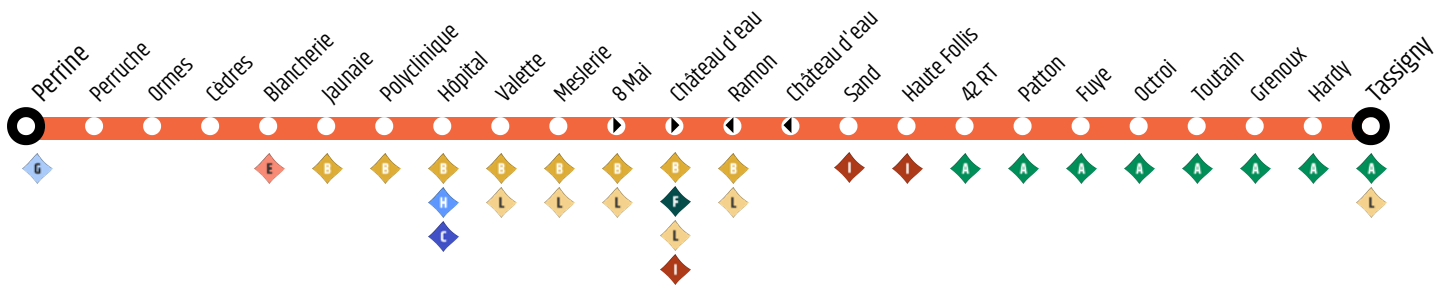

# Ligne M - Tassigny / Perrine

Horaires valables à compter du 06 juillet

► Arrêt desservi uniquement vers Tassigny  
 ◄ Arrêt desservi uniquement vers Perrine

*Jours de fonctionnement de la ligne :*

Du lundi au vendredi - page 2

**M** de Perrine vers Tassigny

Du lundi au vendredi

<b>Perrine</b>	07:00	08:28	12:34	14:00	17:10
Perruche	07:01	08:29	12:35	14:01	17:11
Ormes	07:02	08:30	12:36	14:02	17:12
Blancherie	07:09	08:37	12:43	14:09	17:19
Jaunaie	07:10	08:38	12:44	14:10	17:20
Polyclinique	07:12	08:40	12:46	14:12	17:22
Hôpital	07:16	08:44	12:50	14:16	17:26
Valette	07:17	08:45	12:51	14:17	17:27
8 Mai	07:19	08:47	12:53	14:19	17:29
Château d'Eau	07:20	08:48	12:54	14:20	17:30
Sand	07:22	08:50	12:56	14:22	17:32
Haute Follis	07:23	08:51	12:57	14:23	17:33
42 RT	07:24	08:52	12:58	14:24	17:34
Fuye	07:27	08:55	13:01	14:27	17:37
Octroi	07:29	08:57	13:03	14:29	17:39
Grenoux	07:30	08:58	13:04	14:30	17:40
Hardy	07:31	08:59	13:05	14:31	17:41
<b>Tassigny</b>	07:33	09:01	13:07	14:33	17:43

**M** de Tassigny vers Perrine

Du lundi au vendredi

<b>Tassigny</b>	07:43	09:11	11:50	13:16	16:25	17:53
Hardy	07:43	09:11	11:50	13:16	16:25	17:53
Grenoux	07:45	09:13	11:52	13:18	16:27	17:55
Octroi	07:47	09:15	11:54	13:20	16:29	17:57
Fuye	07:48	09:16	11:55	13:21	16:30	17:58
42 RT	07:51	09:19	11:58	13:24	16:33	18:01
Haute Follis	07:52	09:20	11:59	13:25	16:34	18:02
Sand	07:54	09:22	12:01	13:27	16:36	18:04
Château d'eau	07:56	09:24	12:03	13:29	16:38	18:06
Ramon	07:56	09:24	12:03	13:29	16:38	18:06
Valette	07:59	09:27	12:06	13:32	16:41	18:09
Hôpital	07:59	09:27	12:06	13:32	16:41	18:09
Polyclinique	08:04	09:32	12:11	13:37	16:46	18:14
Jaunaie	08:07	09:35	12:14	13:40	16:49	18:17
Blancherie	08:07	09:35	12:14	13:40	16:49	18:17
Ormes	08:16	09:44	12:23	13:49	16:58	18:26
Perruche	08:17	09:45	12:24	13:50	16:59	18:27
<b>Perrine</b>	08:19	09:47	12:26	13:52	17:01	18:29