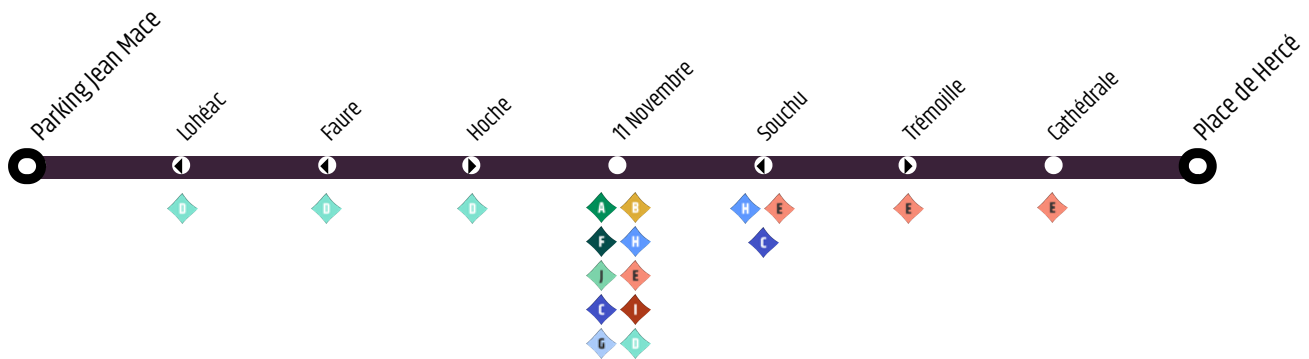

Ligne NCV - Place de Hercé / Macé

Horaires valables à compter du 06 juillet

Pôle d'échanges du 11 novembre

- ▶ Arrêt desservi uniquement vers Place de Hercé
- ◀ Arrêt desservi uniquement vers Parking Jean Macé

Jours de fonctionnement de la ligne :
 Du lundi au vendredi - page 2
 Samedi - page 3

PÔLE DU 11 NOVEMBRE

Gare TUL

- C Volney
- D Faluères
- E Les Loges
- F St-Berthevin Mermoz
- G L'Huisserie Orée du Bois
- H St-Berthevin Carteries
- I St-Berthevin Châtelier
- J St-Cyr-le-Gravelais Rue du Maine
- NCV Place de Hercé

de Macé vers Place de Hercé

Du lundi au vendredi

Parking Jean Mace	10:00	10:30	11:00	11:30	12:00	12:30	13:00	13:30	14:00
Hoche	10:03	10:33	11:03	11:33	12:03	12:33	13:03	13:33	14:03
11 NOV. Gare TUL	10:05	10:35	11:05	11:35	12:05	12:35	13:05	13:35	14:05
Trémoille	10:07	10:37	11:07	11:37	12:07	12:37	13:07	13:37	14:07
Cathédrale	10:09	10:39	11:09	11:39	12:09	12:39	13:09	13:39	14:09
Place de Hercé	10:11	10:41	11:11	11:41	12:11	12:41	13:11	13:41	14:11

de Place de Hercé vers Macé

Du lundi au vendredi

Place de Hercé	10:15	10:45	11:15	11:45	12:15	12:45	13:15	13:45	14:15
Cathédrale	10:17	10:47	11:17	11:47	12:17	12:47	13:17	13:47	14:17
Souchu	10:19	10:49	11:19	11:49	12:19	12:49	13:19	13:49	14:19
Verdun	10:19	10:49	11:19	11:49	12:19	12:49	13:19	13:49	14:19
11 NOV. Cambrai	10:21	10:51	11:21	11:51	12:21	12:51	13:21	13:51	14:21
Faure	10:23	10:53	11:23	11:53	12:23	12:53	13:23	13:53	14:23
Lohéac	10:24	10:54	11:24	11:54	12:24	12:54	13:24	13:54	14:24
Parking Jean Mace	10:25	10:55	11:25	11:55	12:25	12:55	13:25	13:55	14:25