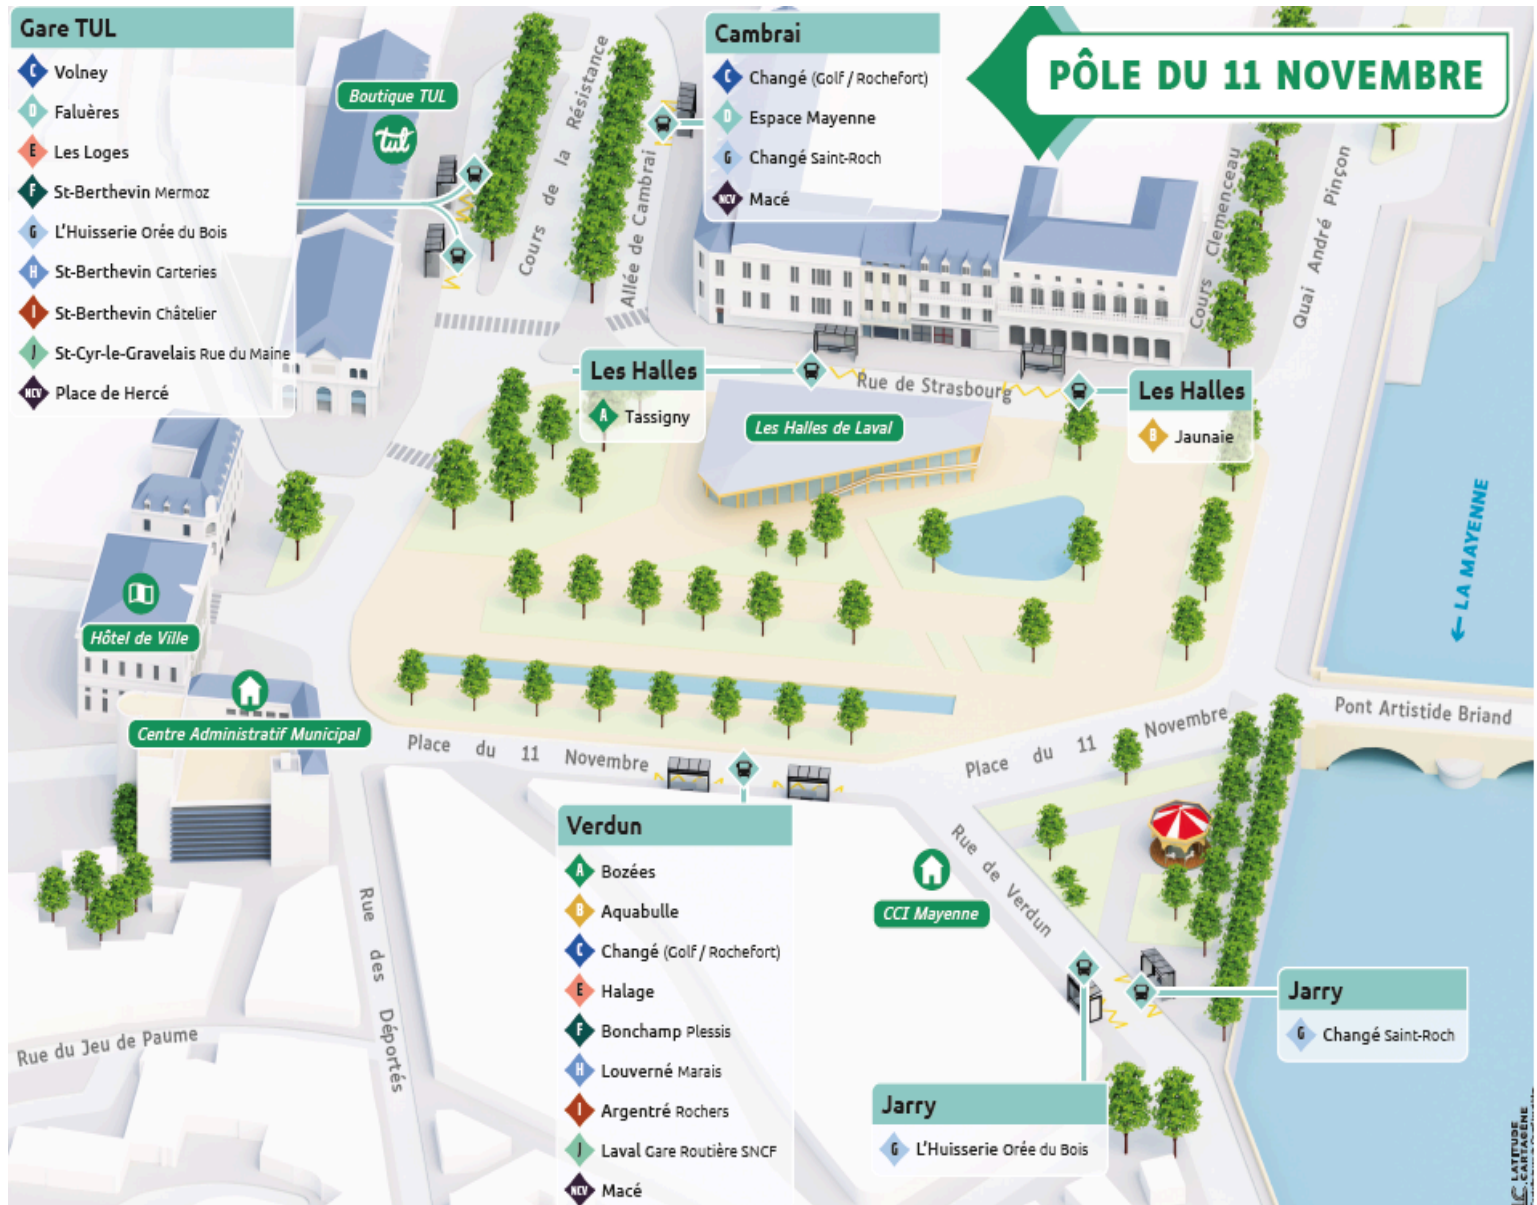

Ligne D - Gare TUL / Espace Mayenne

Horaires valables le samedi 09 mai 2026

*Pôle d'échanges :

- Arrêt desservi uniquement vers Faluères
- ◄ Arrêt desservi uniquement vers Espace Mayenne

Jours de fonctionnement de la ligne :
Samedi - page 2

de Espace Mayenne vers Gare TUL

Samedi

Espace Mayenne	07:17	08:48	10:18	11:47	13:18	14:48	16:15	17:51	19:18
Ribaudières	07:22	08:53	10:23	11:52	13:23	14:53	16:20	17:56	19:23
Hilard	07:25	08:56	10:26	11:55	13:26	14:56	16:23	17:59	19:26
11 NOV. Gare TUL	07:30	09:02	10:31	12:01	13:32	15:01	16:31	18:04	19:31
Saint-Julien	07:33	09:05	10:34	12:04	13:35	15:04	16:34	18:07	19:34
Pavement	07:39	09:11	10:40	12:10	13:41	15:10	16:40	18:13	19:40
Beck	07:43	09:15	10:44	12:14	13:45	15:14	16:44	18:17	19:44
Thévalles	07:46	09:18	10:47	12:17	13:48	15:17	16:47	18:20	19:47
Faluères	07:53	09:25	10:54	12:23	13:55	15:23	16:55	18:27	19:54

de Gare TUL vers Espace Mayenne

Samedi

Faluères	08:00	09:33	11:03	12:31	14:02	15:33	17:01	18:33
Thévalles	08:05	09:38	11:08	12:36	14:07	15:38	17:06	18:38
Beck	08:09	09:41	11:11	12:40	14:10	15:41	17:10	18:41
Pavement	08:15	09:46	11:16	12:45	14:15	15:46	17:16	18:46
Saint-Julien	08:22	09:51	11:21	12:50	14:20	15:51	17:22	18:51
11 NOV. Cambrai	08:27	09:56	11:27	12:55	14:24	15:55	17:30	18:55
Ribaudières	08:35	10:04	11:35	13:03	14:32	16:03	17:38	19:03
Espace Mayenne	08:43	10:12	11:43	13:11	14:40	16:11	17:46	19:11