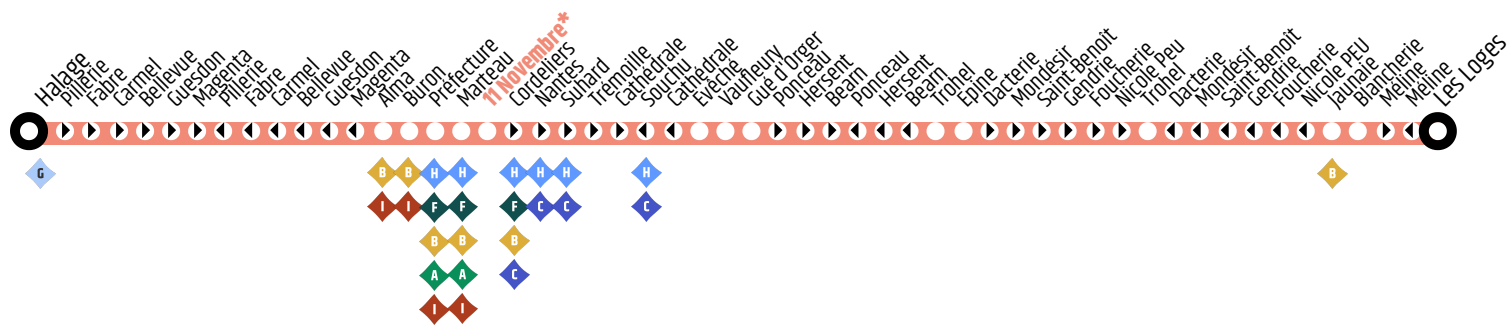

Ligne E - Loges / Halage

Horaires valables le samedi 09 mai 2026

*Pôle d'échanges :

- ▶ Arrêt desservi uniquement vers Les Loges
- ◀ Arrêt desservi uniquement vers Halage

Jours de fonctionnement de la ligne :

Samedi - page 2

E de Halage vers Loges

Halage	07:23	08:51	10:21	11:52	13:23	14:53	16:22	17:53	19:23
Magenta	07:28	08:56	10:26	11:57	13:28	14:58	16:27	17:58	19:28
Préfecture	07:31	08:59	10:29	12:00	13:31	15:01	16:30	18:01	19:31
11 NOV. Gare TUL	07:37	09:05	10:36	12:05	13:38	15:06	16:35	18:07	19:36
Ponceau	07:42	09:11	10:42	12:11	13:44	15:14	16:43	18:15	19:44
Epine	07:47	09:16	10:47	12:16	13:49	15:19	16:48	18:20	19:49
Foucherie	07:54	09:23	10:54	12:23	13:56	15:26	16:55	18:27	19:56
Jaunaie	07:55	09:24	10:55	12:24	13:57	15:27	16:56	18:28	19:57
Les Loges	07:59	09:28	10:59	12:28	14:01	15:31	17:00	18:32	20:01

E de Loges vers Halage

Les Loges	08:04	09:36	11:06	12:34	14:06	15:36	17:04	18:36
Jaunaie	08:07	09:39	11:09	12:37	14:09	15:39	17:07	18:39
Foucherie	08:09	09:41	11:11	12:39	14:11	15:41	17:09	18:41
Epine	08:16	09:48	11:18	12:46	14:18	15:48	17:16	18:48
Ponceau	08:20	09:52	11:22	12:50	14:22	15:52	17:20	18:52
Verdun	08:28	09:58	11:28	12:58	14:28	15:58	17:28	18:58
Préfecture	08:31	10:01	11:31	13:01	14:31	16:01	17:31	19:01
Magenta	08:33	10:04	11:34	13:04	14:34	16:04	17:34	19:04
Halage	08:40	10:11	11:41	13:11	14:41	16:11	17:41	19:11