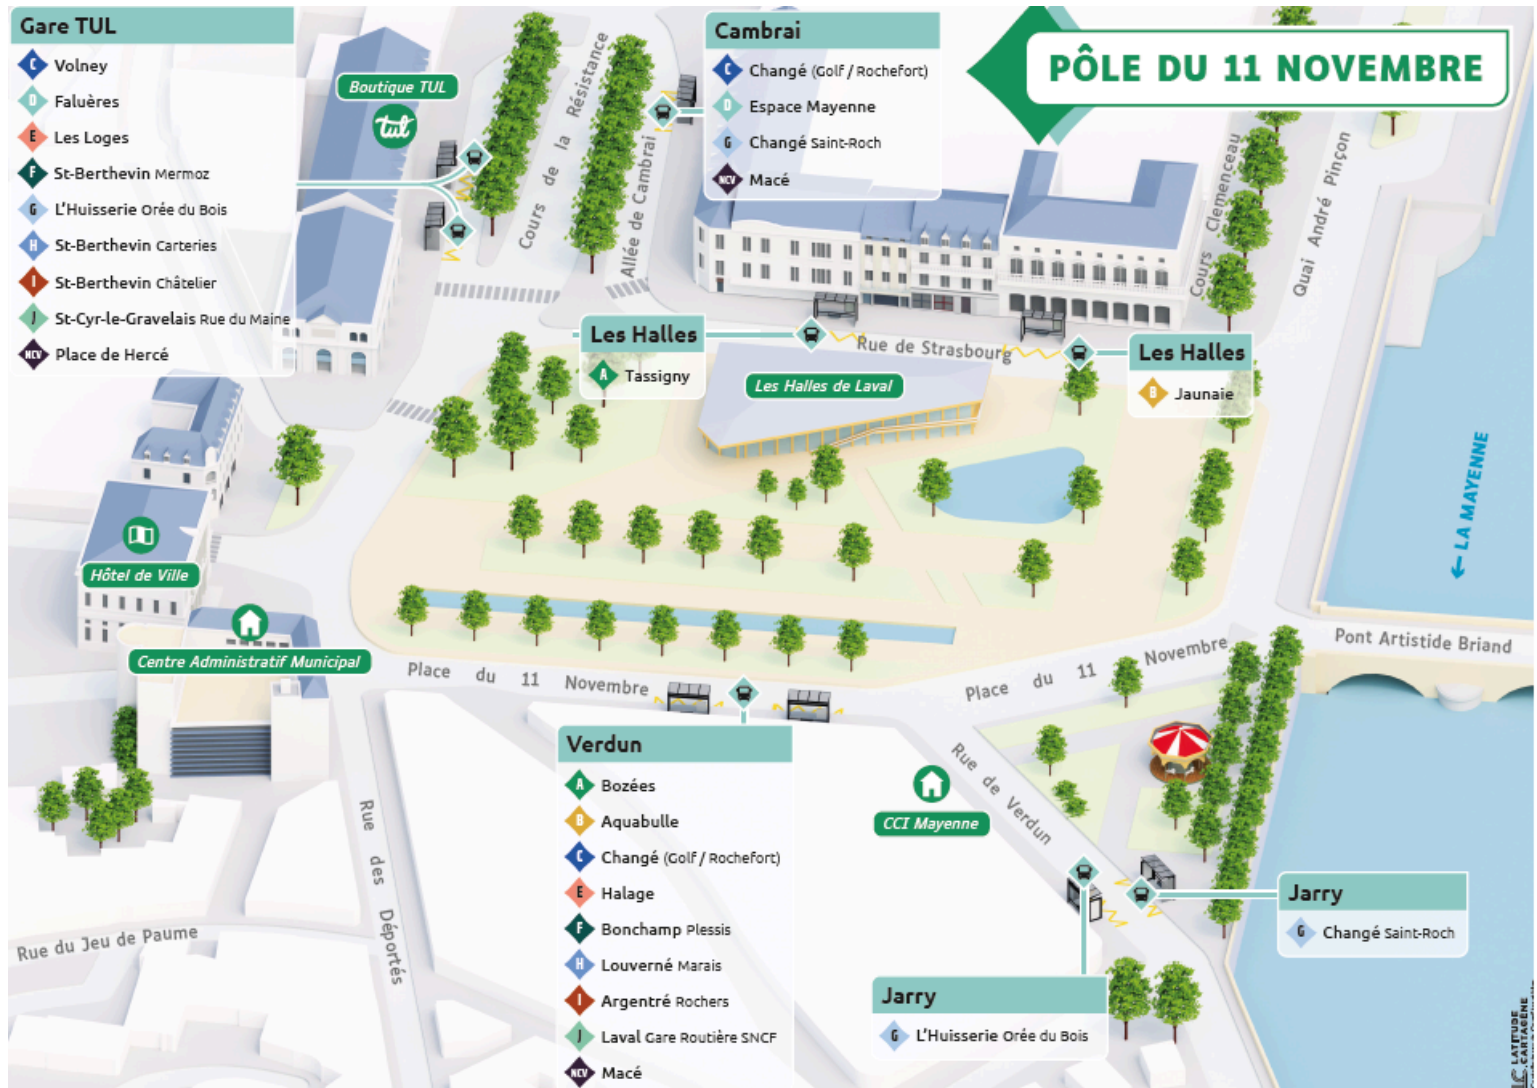

Ligne F - Mermoz / Plessis

Horaires valables le samedi 09 mai 2026

*Pôle d'échanges :

▶ Arrêt desservi uniquement vers Mermoz

◀ Arrêt desservi uniquement vers Plessis

Jours de fonctionnement de la ligne :

Samedi - page 2

de Plessis vers Mermoz

Samedi

Plessis	07:07	08:07	09:07	10:07	11:07	12:07	13:07	14:07	15:07	16:07	17:07	18:08	19:09
Lande	07:09	08:09	09:09	10:09	11:09	12:09	13:09	14:09	15:09	16:09	17:09	18:10	19:11
Faux	07:14	08:14	09:14	10:14	11:14	12:14	13:14	14:14	15:14	16:14	17:14	18:15	19:16
Barbé	07:20	08:21	09:20	10:20	11:20	12:21	13:21	14:20	15:20	16:21	17:21	18:21	19:22
Grat	07:25	08:26	09:25	10:25	11:25	12:26	13:26	14:25	15:25	16:26	17:26	18:26	19:27
11 NOV. Gare TUL	07:35	08:36	09:35	10:35	11:35	12:36	13:36	14:35	15:35	16:36	17:36	18:36	19:37
Château d'Eau	07:40	08:41	09:40	10:40	11:40	12:41	13:41	14:40	15:40	16:41	17:41	18:41	19:42
Renoir	07:44	08:45	09:44	10:44	11:44	12:45	13:45	14:44	15:44	16:45	17:45	18:45	19:46
Boisseau	07:51	08:51	09:50	10:49	11:50	12:52	13:51	14:50	15:50	16:52	17:52	18:51	19:51
Libération	07:56	08:56	09:55	10:54	11:55	12:57	13:56	14:55	15:55	16:57	17:57	18:56	19:56
Mermoz	08:00	09:00	09:59	10:58	11:59	13:01	14:00	14:59	15:59	17:01	18:01	19:00	20:00