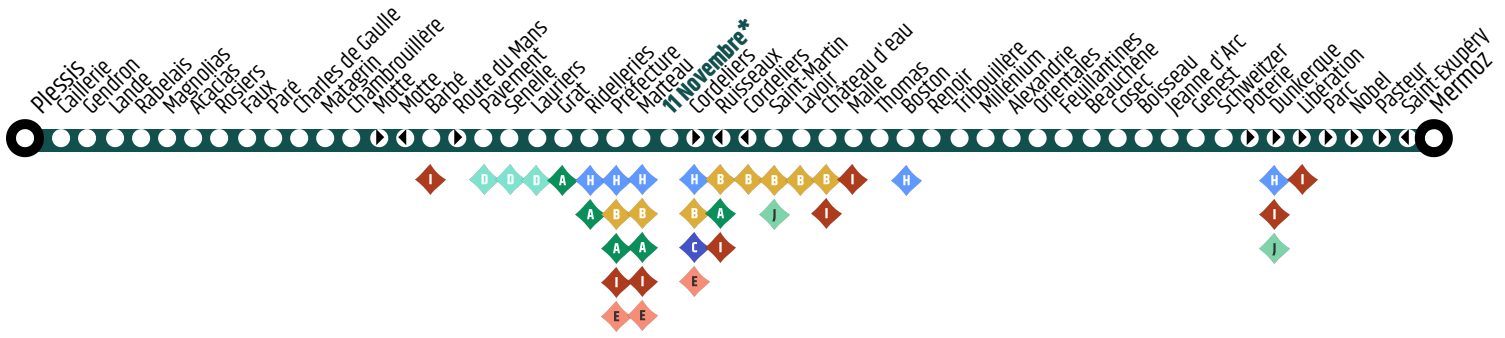

Ligne F - Mermoz / Plessis

Horaires valables le samedi 09 mai 2026

*Pôle d'échanges :

▶ Arrêt desservi uniquement vers Mermoz

◀ Arrêt desservi uniquement vers Plessis

Jours de fonctionnement de la ligne :

Samedi - page 2

de Plessis vers Mermoz

Samedi

Plessis	07:07	08:07	09:07	10:07	11:07	12:07	13:07	14:07	15:07	16:07	17:07	18:08	19:09
Lande	07:09	08:09	09:09	10:09	11:09	12:09	13:09	14:09	15:09	16:09	17:09	18:10	19:11
Faux	07:14	08:14	09:14	10:14	11:14	12:14	13:14	14:14	15:14	16:14	17:14	18:15	19:16
Barbé	07:20	08:21	09:20	10:20	11:20	12:21	13:21	14:20	15:20	16:21	17:21	18:21	19:22
Grat	07:25	08:26	09:25	10:25	11:25	12:26	13:26	14:25	15:25	16:26	17:26	18:26	19:27
11 NOV. Gare TUL	07:35	08:36	09:35	10:35	11:35	12:36	13:36	14:35	15:35	16:36	17:36	18:36	19:37
Château d'Eau	07:40	08:41	09:40	10:40	11:40	12:41	13:41	14:40	15:40	16:41	17:41	18:41	19:42
Renoir	07:44	08:45	09:44	10:44	11:44	12:45	13:45	14:44	15:44	16:45	17:45	18:45	19:46
Boisseau	07:51	08:51	09:50	10:49	11:50	12:52	13:51	14:50	15:50	16:52	17:52	18:51	19:51
Libération	07:56	08:56	09:55	10:54	11:55	12:57	13:56	14:55	15:55	16:57	17:57	18:56	19:56
Mermoz	08:00	09:00	09:59	10:58	11:59	13:01	14:00	14:59	15:59	17:01	18:01	19:00	20:00