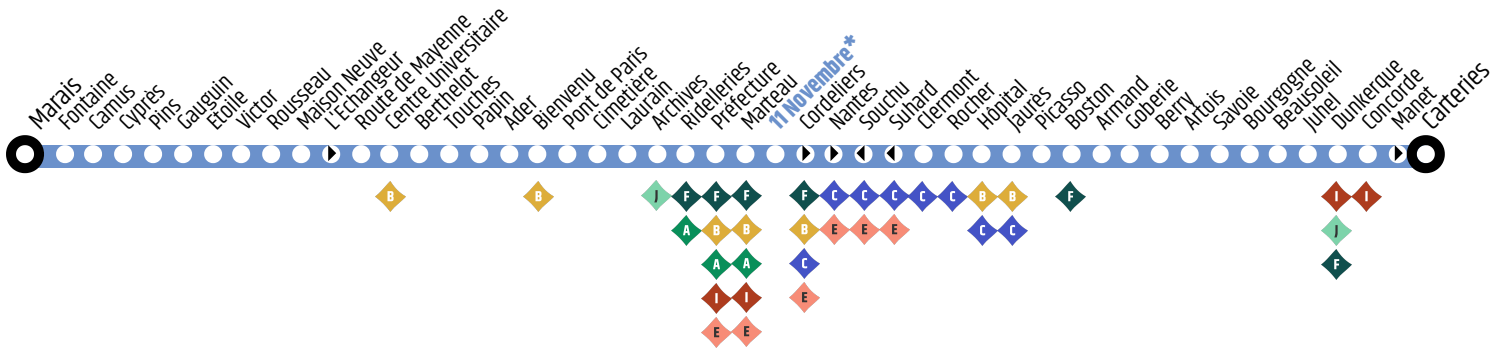

# Ligne H - Carteries / Marais

Horaires valables le samedi 09 mai 2026

\*Pôle d'échanges :

► Arrêt desservi uniquement vers Carteries  
◄ Arrêt desservi uniquement vers Marais

*Jours de fonctionnement de la ligne :*  
Samedi - page 2

**H** de Marais vers Carteries

**Samedi**

<b>Marais</b>	07:20	08:30	09:40	10:50	12:00	13:10	14:20	15:30	16:40	17:50	19:00
Route de Mayenne	07:39	08:48	09:58	11:08	12:18	13:28	14:38	15:48	16:58	18:08	19:18
Bienvenu	07:46	08:55	10:05	11:15	12:25	13:35	14:45	15:55	17:05	18:15	19:25
Préfecture	07:53	09:02	10:10	11:20	12:30	13:40	14:50	16:00	17:12	18:22	19:31
11 NOV. Gare TUL	08:01	09:07	10:15	11:25	12:36	13:45	14:55	16:05	17:18	18:28	19:36
Hôpital	08:06	09:12	10:20	11:30	12:41	13:50	15:00	16:10	17:23	18:33	19:41
Armand	08:11	09:17	10:25	11:35	12:46	13:55	15:05	16:15	17:28	18:38	19:46
Beausoleil	08:18	09:24	10:32	11:42	12:53	14:02	15:12	16:22	17:35	18:45	19:53
<b>Carteries</b>	08:25	09:31	10:39	11:47	13:01	14:09	15:19	16:29	17:42	18:52	20:00