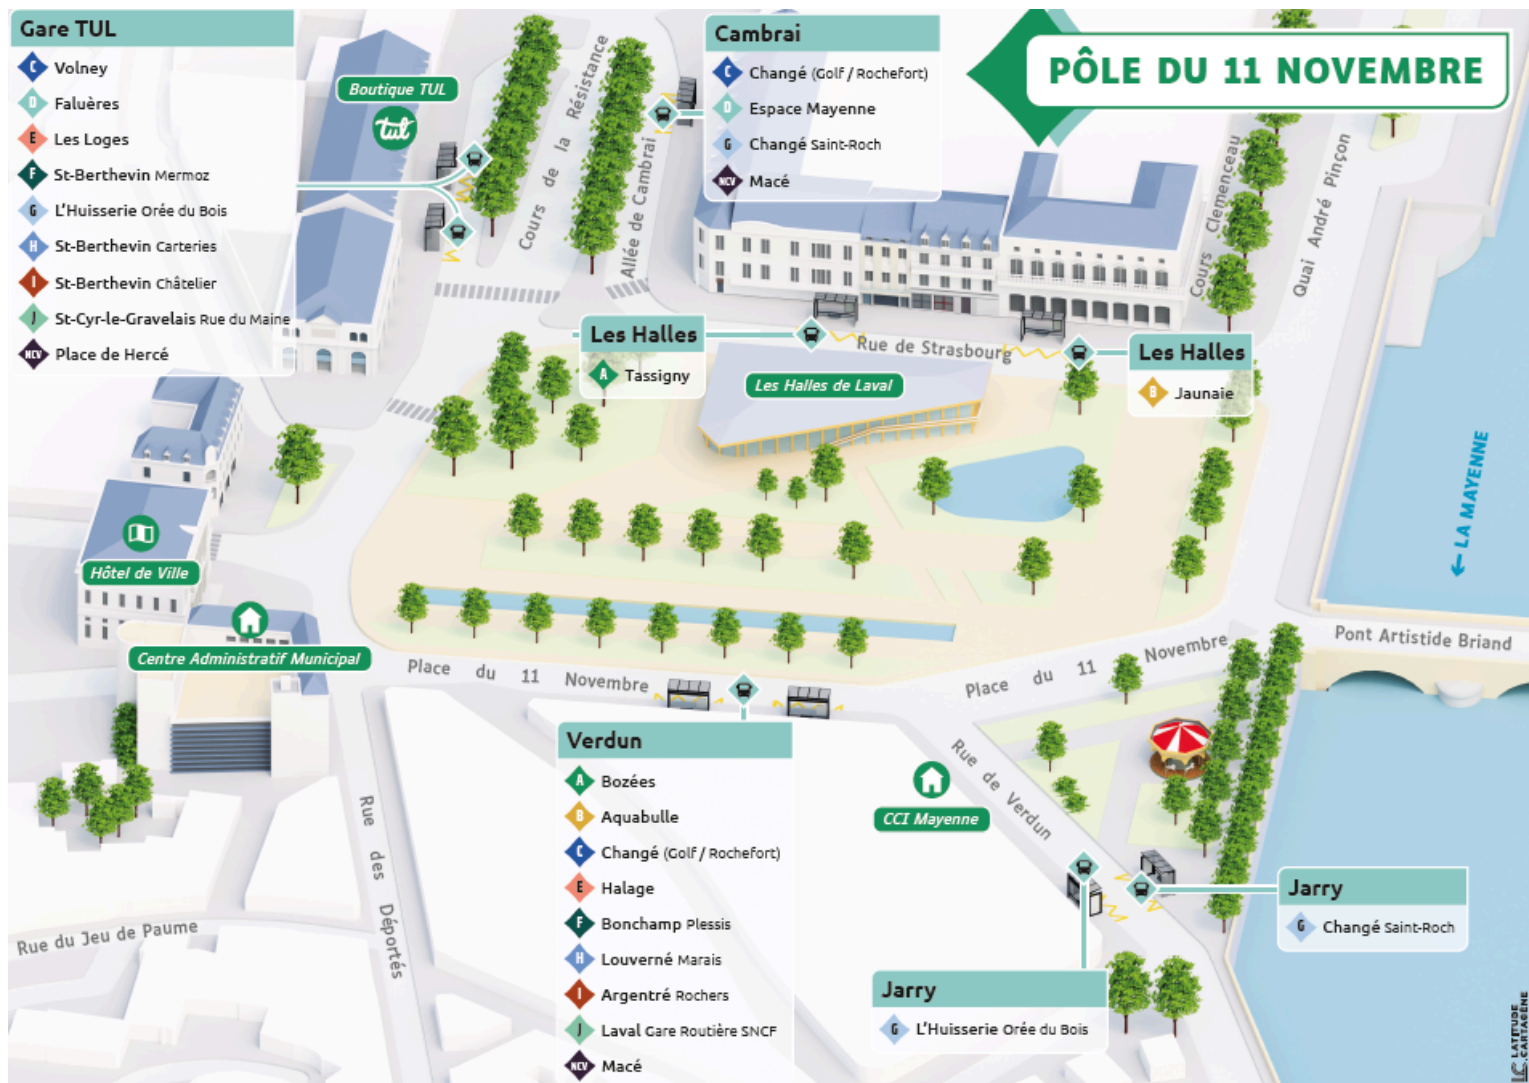

Ligne A - Tassigny / Bozées

Horaires valables le jeudi 07 mai 2026

*Pôle d'échanges :

► Arrêt desservi uniquement vers Tassigny
 ◄ Arrêt desservi uniquement vers Bozées

Jours de fonctionnement de la ligne :
 Du lundi au vendredi - page 2 et 3

Bozées	05:58	06:28	06:43	07:06	07:27	07:51	08:03	08:15	08:40	08:53	09:17	09:41	09:52	10:04
Saint-Nicolas	06:00	06:30	06:45	07:08	07:29	07:53	08:05	08:17	08:42	08:55	09:19	09:43	09:54	10:06
Cité Administrative	06:05	06:35	06:50	07:13	07:36	08:00	08:12	08:24	08:49	09:02	09:26	09:49	10:00	10:12
Grat	06:07	06:37	06:52	07:15	07:39	08:03	08:15	08:27	08:52	09:04	09:28	09:51	10:02	10:14
Les Halles	06:15	06:45	07:00	07:24	07:49	08:13	08:25	08:37	09:01	09:13	09:38	10:01	10:12	10:24
Ste-Catherine	06:18	06:48	07:03	07:28	07:53	08:17	08:29	08:41	09:05	09:17	09:41	10:04	10:15	10:27
Victoria
Tassigny	06:27	06:57	07:12	07:38	08:03	08:27	08:39	08:51	09:14	09:26	09:50	10:13	10:24	10:36

Tassigny	17:59	18:11	18:23	18:36	18:49	19:25	19:37	19:49	20:02	20:17	20:32	20:47	21:17
Victoria
Ste-Catherine	18:05	18:17	18:29	18:42	18:55	19:31	19:43	19:55	20:08	20:23	20:38	20:53	21:23
Verdun	18:14	18:26	18:38	18:49	19:02	19:38	19:50	20:02	20:15	20:30	20:45	21:00	21:30
Cité Admin.	18:22	18:34	18:46	18:57	19:10	19:46	19:58	20:10	20:23	20:38	20:53	21:08	21:38
Saint-Nicolas	18:29	18:41	18:52	19:03	19:16	19:52	20:04	20:16	20:29	20:44	20:59	21:14	21:43
Bozées	18:34	18:45	18:56	19:07	19:20	19:56	20:08	20:20	20:33	20:47	21:02	21:17	21:46