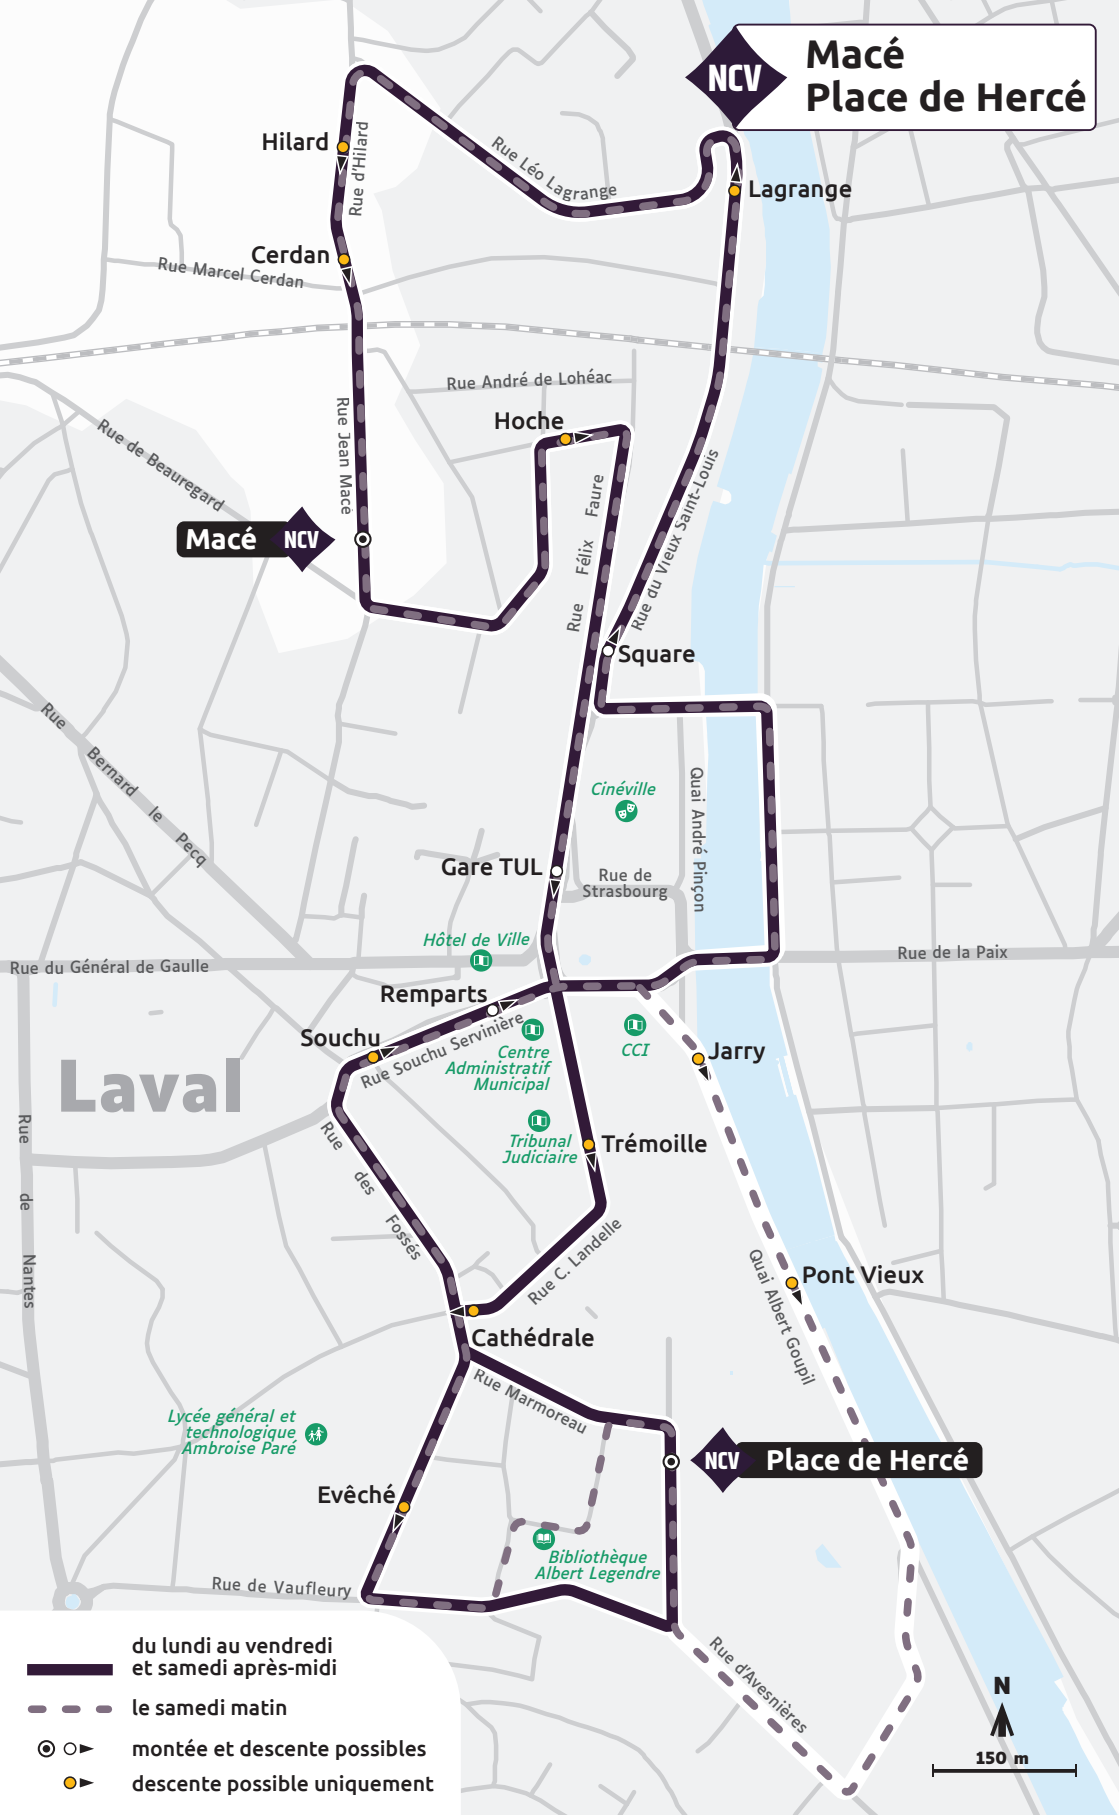

**Macé**  
**Place de Hercé**

**Macé** NCV

NCV **Place de Hercé**

**du lundi au vendredi  
et samedi après-midi**

**le samedi matin**

○ ○ → **montée et descente possibles**

● → **descente possible uniquement**