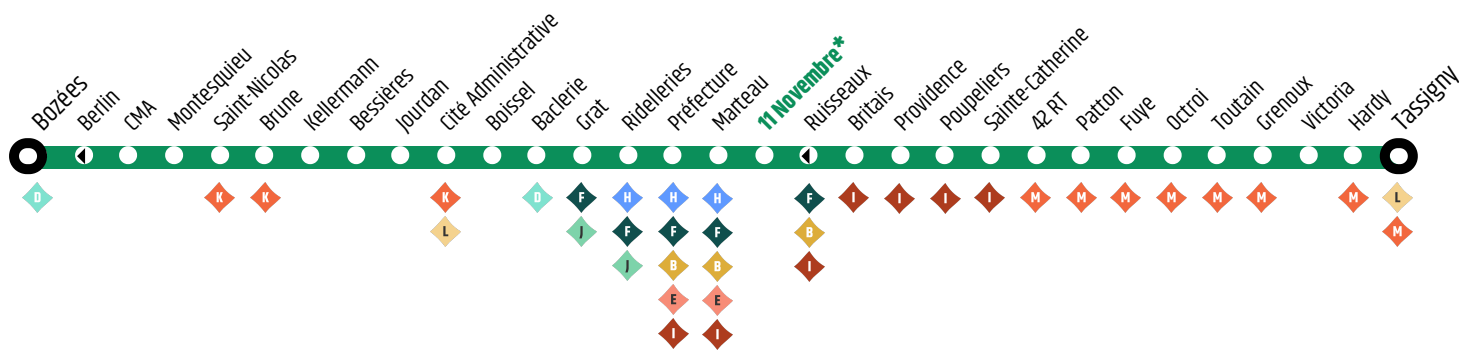

Ligne A - Tassigny / Bozées

Horaires valables le mardi 05 mai 2026

*Pôle d'échanges :

► Arrêt desservi uniquement vers Tassigny
 ◄ Arrêt desservi uniquement vers Bozées

Jours de fonctionnement de la ligne :
 Du lundi au vendredi - page 2 et 3

Bozées	06:03	06:27	06:51	07:15	07:30	07:39	08:03	08:27	08:51	09:00	09:15	09:39	10:03
Saint-Nicolas	06:05	06:29	06:53	07:17	07:32	07:41	08:05	08:29	08:53	09:02	09:17	09:41	10:05
Cité Administrative	06:10	06:34	06:58	07:22	07:39	07:48	08:12	08:36	09:00	09:09	09:24	09:47	10:11
Grat	06:12	06:36	07:00	07:24	07:42	07:51	08:15	08:39	09:02	09:11	09:26	09:49	10:13
Les Halles	06:20	06:44	07:08	07:33	07:52	08:01	08:25	08:49	09:11	09:20	09:36	09:59	10:23
Ste-Catherine	06:23	06:47	07:11	07:37	07:56	08:05	08:29	08:53	09:15	09:24	09:39	10:02	10:26
Victoria
Tassigny	06:32	06:56	07:20	07:47	08:06	08:15	08:39	09:02	09:24	09:33	09:48	10:11	10:35

Bozées	10:27	10:51	11:15	11:39	12:03	12:27	12:51	13:15	13:39	14:03	14:27	14:51	15:15
Saint-Nicolas	10:29	10:53	11:17	11:41	12:05	12:29	12:53	13:17	13:41	14:05	14:29	14:53	15:17
Cité Administrative	10:35	10:59	11:23	11:46	12:12	12:35	13:00	13:23	13:47	14:10	14:35	14:58	15:23
Grat	10:37	11:01	11:25	11:48	12:15	12:38	13:03	13:26	13:50	14:13	14:38	15:01	15:26
Les Halles	10:47	11:11	11:35	11:58	12:26	12:48	13:14	13:37	13:59	14:22	14:47	15:10	15:36
Ste-Catherine	10:50	11:14	11:38	12:01	12:29	12:51	13:17	13:40	14:02	14:25	14:50	15:13	15:39
Victoria	12:08	12:58	13:47	14:32	15:20
Tassigny	10:59	11:23	11:47	12:12	12:38	13:02	13:26	13:51	14:11	14:36	14:59	15:24	15:48