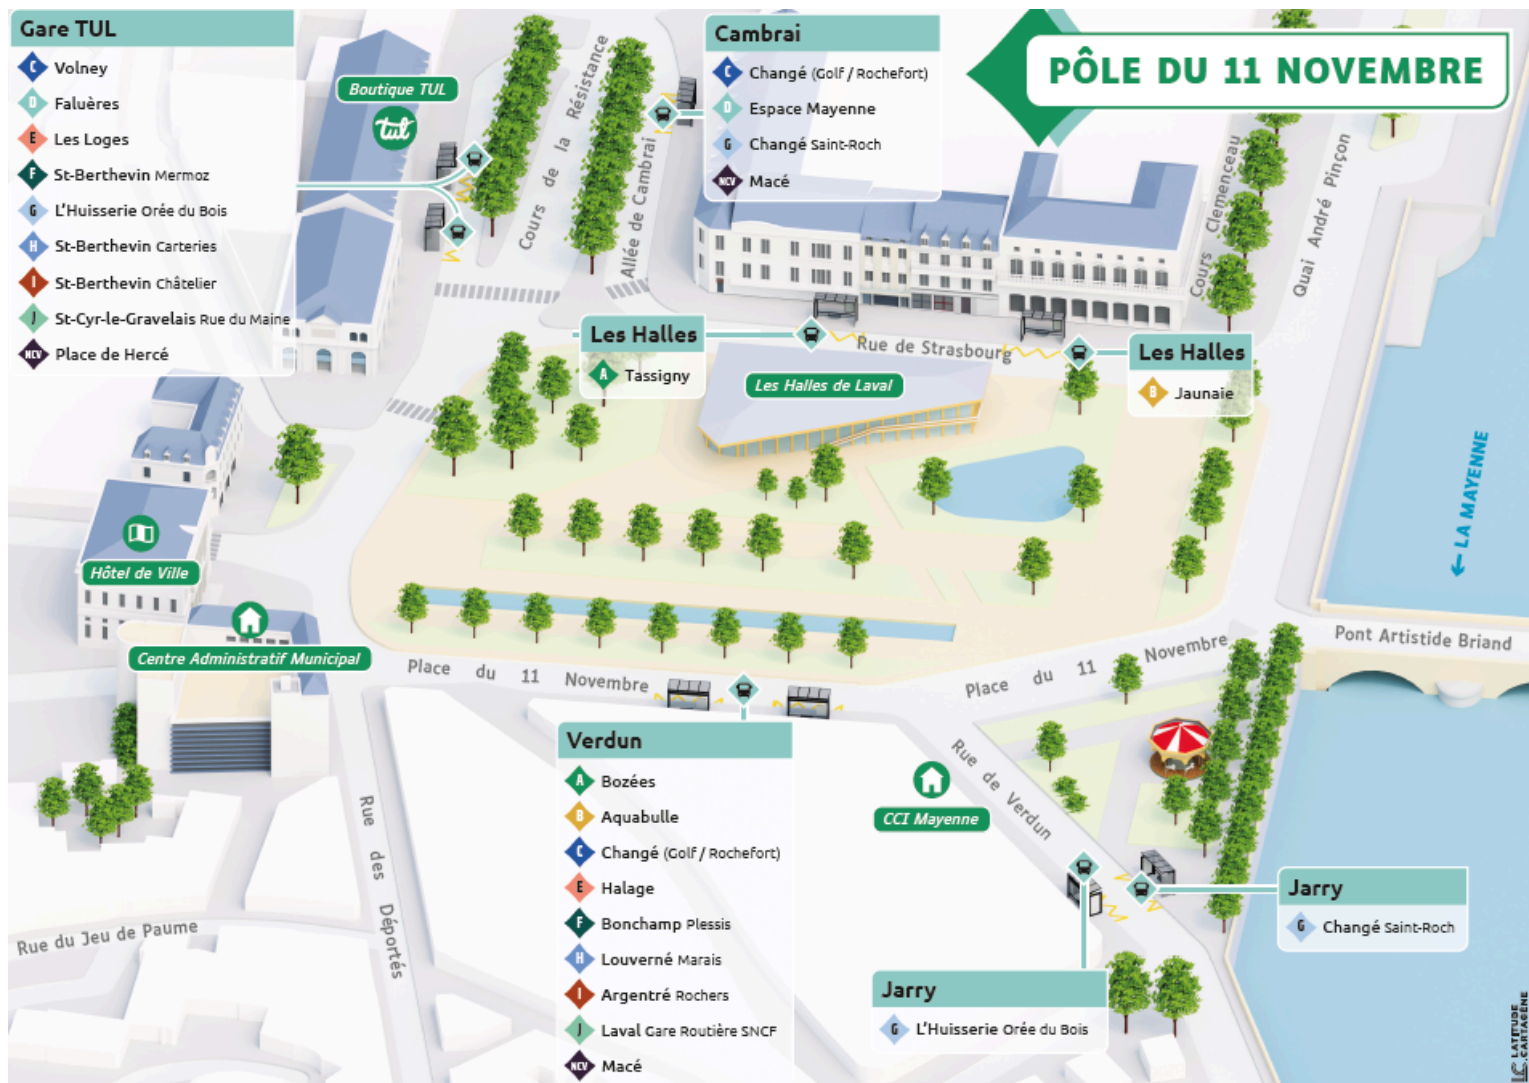

Ligne A - Tassigny / Bozées

Horaires valables le mardi 05 mai 2026

*Pôle d'échanges :

► Arrêt desservi uniquement vers Tassigny
 ◄ Arrêt desservi uniquement vers Bozées

Jours de fonctionnement de la ligne :
 Du lundi au vendredi - page 2 et 3

Bozées	06:03	06:27	06:51	07:15	07:30	07:39	08:03	08:27	08:51	09:00	09:15	09:39	10:03
Saint-Nicolas	06:05	06:29	06:53	07:17	07:32	07:41	08:05	08:29	08:53	09:02	09:17	09:41	10:05
Cité Administrative	06:10	06:34	06:58	07:22	07:39	07:48	08:12	08:36	09:00	09:09	09:24	09:47	10:11
Grat	06:12	06:36	07:00	07:24	07:42	07:51	08:15	08:39	09:02	09:11	09:26	09:49	10:13
Les Halles	06:20	06:44	07:08	07:33	07:52	08:01	08:25	08:49	09:11	09:20	09:36	09:59	10:23
Ste-Catherine	06:23	06:47	07:11	07:37	07:56	08:05	08:29	08:53	09:15	09:24	09:39	10:02	10:26
Victoria
Tassigny	06:32	06:56	07:20	07:47	08:06	08:15	08:39	09:02	09:24	09:33	09:48	10:11	10:35

Tassigny	15:57	16:09	16:21	16:45	17:09	17:33	17:45	17:57	18:21	18:45	19:09	19:33		
Victoria		
Ste-Catherine	16:03	16:15	16:27	16:51	17:15	17:39	17:51	18:03	18:27	18:51	19:15	19:39		
Verdun	16:12	16:24	16:37	17:01	17:25	17:49	18:00	18:12	18:36	18:58	19:22	19:46		
Cité Admin.	16:20	16:32	16:45	17:10	17:34	17:58	18:09	18:20	18:44	19:06	19:30	19:54		
Saint-Nicolas	16:28	16:40	16:54	17:19	17:43	18:07	18:16	18:27	18:51	19:12	19:36	20:00		
Bozées	16:34	16:46	17:00	17:25	17:50	18:14	18:21	18:32	18:55	19:16	19:40	20:04		