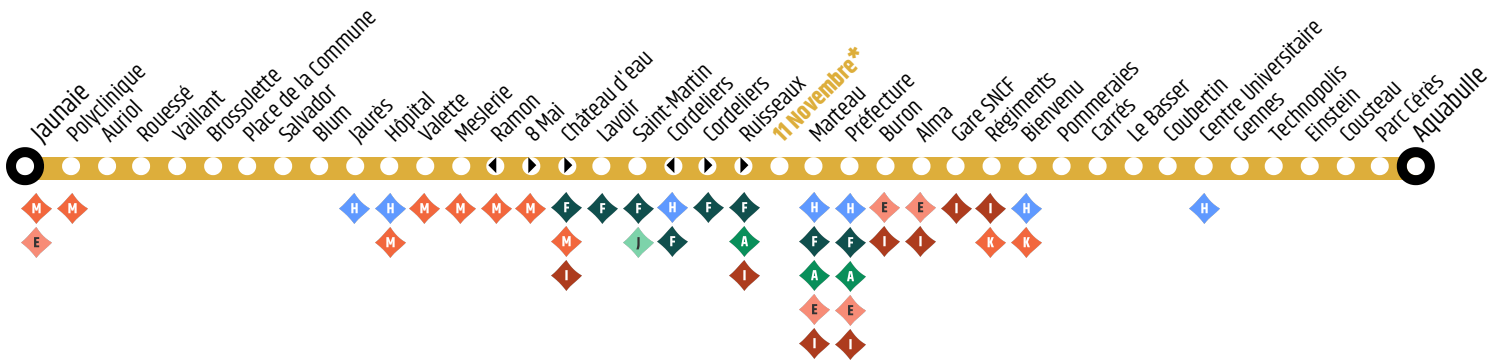

Ligne B - Aquabulle / Jaunaie

Horaires valables le lundi 04 mai 2026

*Pôle d'échanges : H F A E I J D G

▶ Arrêt desservi uniquement vers Aquabulle
 ◀ Arrêt desservi uniquement vers Jaunaie

Jours de fonctionnement de la ligne :
 Du lundi au vendredi - page 2 et 3

Jaunaie	06:30	06:53	07:16	07:39	08:02	08:25	08:48	09:34	09:57	10:20	10:43	11:06
Vaillant	06:36	06:59	07:22	07:45	08:08	08:31	08:54	09:40	10:03	10:26	10:49	11:12
Hôpital	06:41	07:04	07:27	07:50	08:13	08:36	08:59	09:45	10:08	10:31	10:54	11:17
Verdun	06:50	07:17	07:42	08:05	08:28	08:52	09:11	09:58	10:20	10:44	11:06	11:30
Gare SNCF	06:56	07:23	07:48	08:11	08:34	08:58	09:17	10:04	10:26	10:50	11:12	11:36
Pommaiaies	07:00	07:27	07:53	08:16	08:39	09:03	09:22	10:09	10:31	10:55	11:17	11:41
Technopolis	07:06	07:33	07:59	08:22	08:45	09:08	09:27	10:14	10:36	11:00	11:22	11:46
Parc Cérés	07:09	07:36	08:02	08:25	08:48	09:11	09:30	10:17	10:39	11:03	11:25	11:49
Aquabulle	07:10	07:38	08:04	08:27	08:50	09:12	09:31	10:18	10:40	11:04	11:26	11:50

Aquabulle	16:15	16:26	16:38	17:01	17:24	17:47	18:17	18:33	18:56	19:19		
Parc Cérés	18:18		
Technopolis	16:17	16:28	16:40	17:03	17:26	17:49	18:20	18:35	18:58	19:21		
Pommaeries	16:23	16:34	16:46	17:09	17:32	17:55	18:26	18:41	19:03	19:26		
Gare SNCF	16:29	16:40	16:52	17:15	17:38	18:01	18:32	18:46	19:07	19:30		
Les Halles	16:43	16:55	17:07	17:30	17:53	18:16	18:44	18:57	19:18	19:41		
Hôpital	16:51	17:03	17:15	17:38	18:01	18:24	18:51	19:04	19:25	19:48		
Vaillant	16:57	17:09	17:21	17:44	18:07	18:30	18:57	19:10	19:31	19:54		
Jaunaie	17:03	17:15	17:27	17:50	18:13	18:36	19:02	19:15	19:36	19:59		