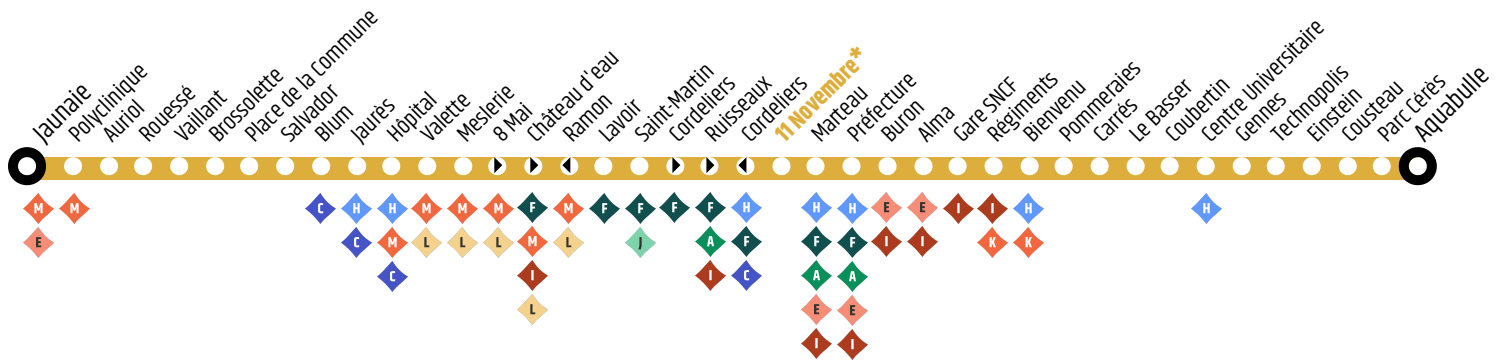

Ligne B - Aquabulle / Jaunaie

Horaires valables le mardi 05 mai 2026

*Pôle d'échanges :

▶ Arrêt desservi uniquement vers Aquabulle
 ◀ Arrêt desservi uniquement vers Jaunaie

Jours de fonctionnement de la ligne :
 Du lundi au vendredi - page 2 et 3

Jaunaie	06:30	06:47	07:05	07:21	07:38	07:52	08:11	08:31	08:47	09:03	09:22	09:37	09:54	10:11	10:29	10:45
Vaillant	06:35	06:52	07:10	07:26	07:43	07:57	08:16	08:36	08:52	09:08	09:27	09:42	09:59	10:16	10:34	10:50
Hôpital	06:41	06:58	07:16	07:32	07:49	08:03	08:22	08:42	08:58	09:14	09:33	09:48	10:05	10:22	10:40	10:56
Verdun	06:50	07:10	07:30	07:47	08:04	08:18	08:37	08:55	09:10	09:26	09:46	10:00	10:17	10:35	10:52	11:08
Gare SNCF	06:56	07:16	07:36	07:53	08:10	08:24	08:43	09:01	09:16	09:32	09:52	10:06	10:23	10:41	10:58	11:14
Pommaiaies	07:00	07:20	07:40	07:58	08:15	08:29	08:48	09:06	09:21	09:37	09:57	10:11	10:28	10:46	11:03	11:19
Technopolis	07:06	07:26	07:46	08:04	08:21	08:35	08:53	09:11	09:26	09:42	10:02	10:16	10:33	10:51	11:08	11:24
Parc Cérés	07:08	07:49	08:24	08:55	09:28	10:04	10:35	11:10
Aquabulle	07:10	07:30	07:51	08:08	08:26	08:39	08:57	09:15	09:30	09:46	10:06	10:20	10:37	10:55	11:12	11:28