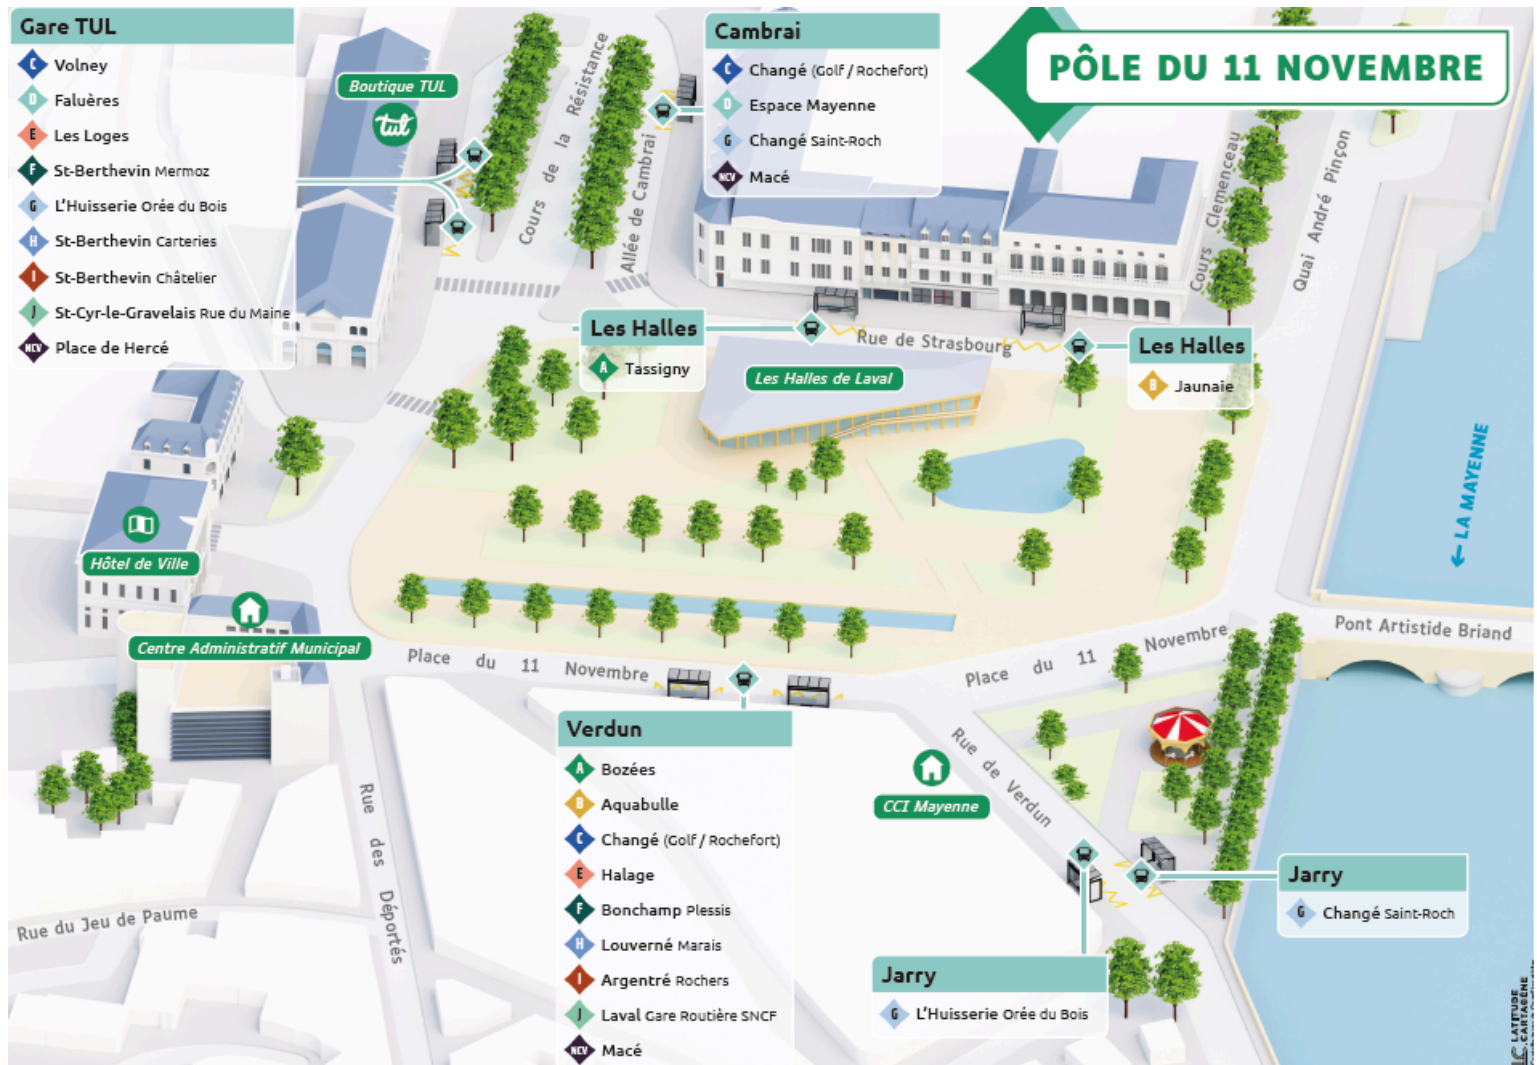

Ligne B - Aquabulle / Jaunaie

Horaires valables le mardi 05 mai 2026

*Pôle d'échanges :

▶ Arrêt desservi uniquement vers Aquabulle
 ◀ Arrêt desservi uniquement vers Jaunaie

Jours de fonctionnement de la ligne :
 Du lundi au vendredi - page 2 et 3

Jaunaie	06:30	06:47	07:05	07:21	07:38	07:52	08:11	08:31	08:47	09:03	09:22	09:37	09:54	10:11	10:29	10:45
Vaillant	06:35	06:52	07:10	07:26	07:43	07:57	08:16	08:36	08:52	09:08	09:27	09:42	09:59	10:16	10:34	10:50
Hôpital	06:41	06:58	07:16	07:32	07:49	08:03	08:22	08:42	08:58	09:14	09:33	09:48	10:05	10:22	10:40	10:56
Verdun	06:50	07:10	07:30	07:47	08:04	08:18	08:37	08:55	09:10	09:26	09:46	10:00	10:17	10:35	10:52	11:08
Gare SNCF	06:56	07:16	07:36	07:53	08:10	08:24	08:43	09:01	09:16	09:32	09:52	10:06	10:23	10:41	10:58	11:14
Pommaiaies	07:00	07:20	07:40	07:58	08:15	08:29	08:48	09:06	09:21	09:37	09:57	10:11	10:28	10:46	11:03	11:19
Technopolis	07:06	07:26	07:46	08:04	08:21	08:35	08:53	09:11	09:26	09:42	10:02	10:16	10:33	10:51	11:08	11:24
Parc Cérés	07:08	07:49	08:24	08:55	09:28	10:04	10:35	11:10
Aquabulle	07:10	07:30	07:51	08:08	08:26	08:39	08:57	09:15	09:30	09:46	10:06	10:20	10:37	10:55	11:12	11:28