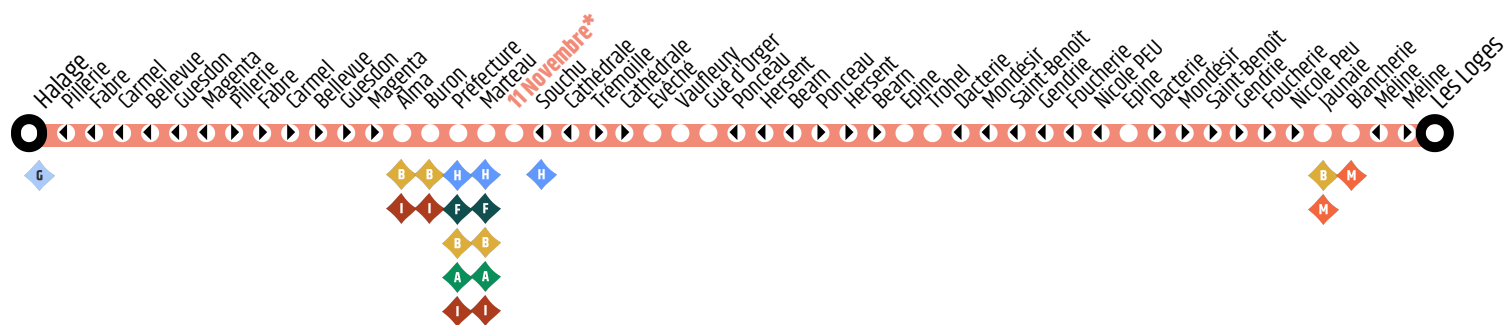

Ligne E - Loges / Halage

Horaires valables le lundi 04 mai 2026

*Pôle d'échanges : H F B A I J D G

▷ Arrêt desservi uniquement vers Les Loges
◀ Arrêt desservi uniquement vers Halage

Jours de fonctionnement de la ligne :
Du lundi au vendredi - page 2

E de Halage vers Loges

Du lundi au vendredi

Halage	07:03	08:38	10:08	11:38	13:08	14:38	16:05	17:41	19:11
Magenta	07:08	08:43	10:13	11:43	13:13	14:43	16:10	17:46	19:16
Préfecture	07:11	08:46	10:16	11:46	13:16	14:46	16:13	17:49	19:19
11 NOV. Gare TUL	07:17	08:53	10:23	11:51	13:23	14:51	16:20	17:56	19:24
Ponceau	07:24	09:02	10:31	11:59	13:31	14:59	16:29	18:05	19:32
Epine	07:28	09:06	10:35	12:03	13:35	15:03	16:33	18:09	19:36
Foucherie	07:34	09:13	10:41	12:09	13:41	15:09	16:40	18:16	19:43
Jaunaie	07:36	09:15	10:43	12:11	13:43	15:11	16:42	18:18	19:45
Les Loges	07:41	09:20	10:47	12:16	13:48	15:15	16:48	18:24	19:51

E de Loges vers Halage

Du lundi au vendredi

Les Loges	06:24	07:52	09:27	10:54	12:24	13:54	15:22	16:54	18:30
Jaunaie	06:29	07:57	09:32	10:59	12:29	13:59	15:27	16:59	18:35
Foucherie	06:30	07:59	09:33	11:00	12:30	14:00	15:28	17:01	18:36
Epine	06:36	08:06	09:39	11:06	12:36	14:06	15:34	17:08	18:42
Ponceau	06:40	08:10	09:43	11:10	12:40	14:10	15:38	17:12	18:46
Verdun	06:46	08:19	09:49	11:16	12:48	14:16	15:44	17:21	18:52
Préfecture	06:48	08:22	09:52	11:19	12:51	14:19	15:47	17:24	18:55
Magenta	06:50	08:25	09:55	11:22	12:54	14:22	15:50	17:27	18:58
Halage	06:57	08:32	10:02	11:29	13:01	14:29	15:57	17:34	19:05