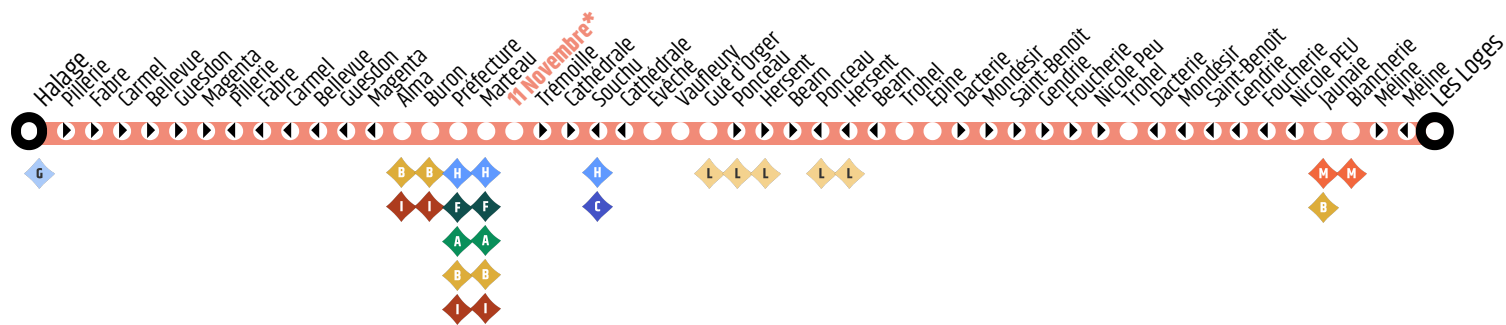

# Ligne E - Loges / Halage

Horaires valables le mardi 05 mai 2026

\*Pôle d'échanges :

- ▶ Arrêt desservi uniquement vers Les Loges
- ◀ Arrêt desservi uniquement vers Halage

*Jours de fonctionnement de la ligne :*  
Du lundi au vendredi - page 2

**Gare TUL**

- C Volney
- D Faluères
- E Les Loges
- F St-Berthevin Mermoz
- G L'Huisserie Orée du Bois
- H St-Berthevin Carteries
- I St-Berthevin Châtelier
- J St-Cyr-le-Gravelais Rue du Maine
- NCV Place de Hercé

**Cambrai**

- C Changé (Golf / Rochefort)
- D Espace Mayenne
- G Changé Saint-Roch
- NCV Macé

**Les Halles**

- A Tassigny
- B Jaunaie

**Verdun**

- A Bozées
- B Aquabulle
- C Changé (Golf / Rochefort)
- E Halage
- F Bonchamp Plessis
- H Louverné Marais
- I Argentré Rochers
- J Laval Care Routière SNCF
- NCV Macé