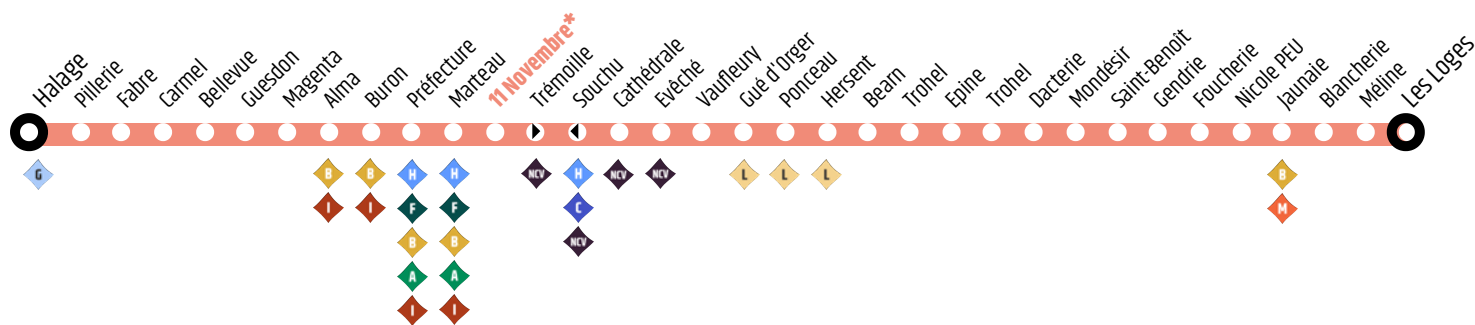

# Ligne E - Les Loges / Halage

Horaires valables à partir du 1<sup>er</sup> Septembre 2025

\*Pôle d'échanges : H F B A C I NCV J D G

▶ Arrêt desservi uniquement vers Les Loges

◀ Arrêt desservi uniquement vers Halage

## Jours de fonctionnement de la ligne :

Du lundi au vendredi - page 2

Samedi - page 3

de Halage vers Les Loges

Du lundi au vendredi

<b>Halage</b>	06:41	07:04	07:29	08:04	08:37	09:08	09:40	10:08	10:38	11:08	11:34	12:08	12:39	13:06
Magenta	06:46	07:09	07:34	08:09	08:42	09:13	09:45	10:13	10:43	11:13	11:39	12:13	12:44	13:11
Préfecture	06:49	07:12	07:37	08:12	08:45	09:16	09:48	10:16	10:46	11:16	11:42	12:16	12:47	13:14
11 NOV. Gare TUL	06:53	07:18	07:44	08:19	08:52	09:23	09:53	10:23	10:53	11:23	11:47	12:22	12:53	13:20
Ponceau	06:59	07:25	07:52	08:28	09:01	09:31	10:01	10:31	11:01	11:31	11:55	12:30	13:01	13:28
Epine	07:03	07:29	07:56	08:32	09:05	09:35	10:05	10:35	11:05	11:35	11:59	12:34	13:05	13:32
Foucherie	07:09	07:35	08:03	08:39	09:12	09:41	10:11	10:41	11:11	11:41	12:05	12:40	13:11	13:38
Jaunaie	07:10	07:37	08:05	08:41	09:14	09:42	10:12	10:42	11:12	11:43	12:07	12:42	13:13	13:40
<b>Les Loges</b>	07:15	07:42	08:10	08:46	09:19	09:47	10:17	10:47	11:17	11:48	12:12	12:47	13:18	13:45