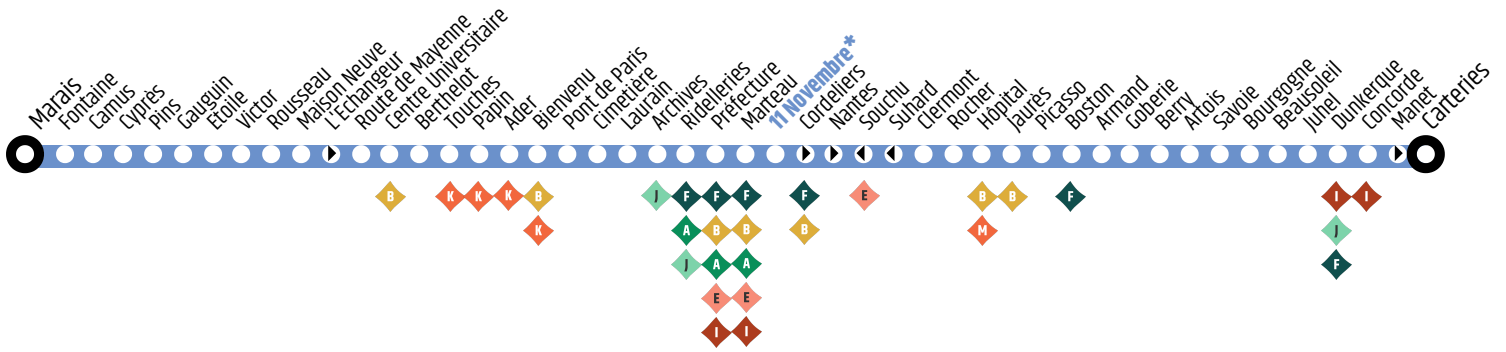

Ligne H - Carteries / Marais

Horaires valables le lundi 04 mai 2026

*Pôle d'échanges :

► Arrêt desservi uniquement vers Carteries
◄ Arrêt desservi uniquement vers Marais

Jours de fonctionnement de la ligne :
Du lundi au vendredi - page 2

Gare TUL

- C Volney
- D Faluères
- E Les Loges
- F St-Berthevin Mermoz
- G L'Huisserie Orée du Bois
- H St-Berthevin Carteries
- I St-Berthevin Châtelier
- J St-Cyr-le-Gravelais Rue du Maine
- NCV Place de Hercé

Cambrai

- C Changé (Golf / Rochefort)
- D Espace Mayenne
- G Changé Saint-Roch
- NCV Macé

Les Halles

- A Tassigny
- B Jaunaie

Verdun

- A Bozées
- B Aquabulle
- C Changé (Golf / Rochefort)
- E Halage
- F Bonchamp Plessis
- H Louverné Marais
- I Argentré Rochers
- J Laval Gare Routière SNCF
- NCV Macé