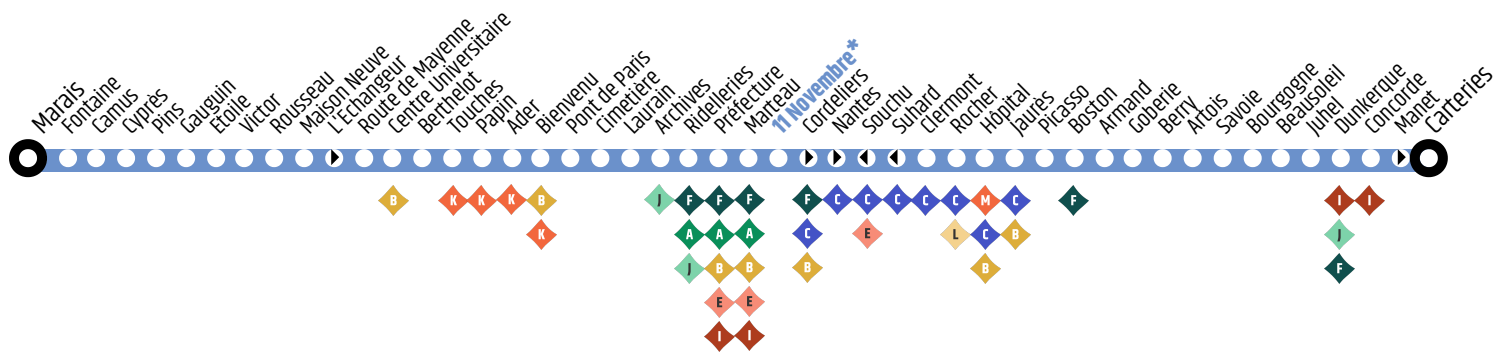

Ligne H - Carteries / Marais

Horaires valables le mardi 05 mai 2026

*Pôle d'échanges :

► Arrêt desservi uniquement vers Carteries

◄ Arrêt desservi uniquement vers Marais

Jours de fonctionnement de la ligne :

Du lundi au vendredi - page 2

H de Marais vers Carteries

Du lundi au vendredi

Marais	06:15	06:42	07:27	08:02	08:37	09:12	09:47	10:22	10:55	11:28	12:03	12:38
Route de Mayenne	06:33	07:00	07:46	08:20	08:55	09:30	10:05	10:40	11:13	11:46	12:21	12:56
Bienvenu	06:40	07:07	07:53	08:27	09:02	09:37	10:12	10:47	11:20	11:53	12:28	13:03
Préfecture	06:45	07:12	07:59	08:34	09:09	09:42	10:17	10:52	11:25	11:58	12:33	13:08
11 NOV. Gare TUL	06:51	07:18	08:08	08:42	09:15	09:48	10:23	10:58	11:31	12:05	12:40	13:15
Hôpital	06:56	07:23	08:13	08:47	09:20	09:53	10:28	11:03	11:36	12:10	12:45	13:20
Armand	07:01	07:28	08:18	08:52	09:25	09:58	10:33	11:08	11:41	12:15	12:50	13:25
Beausoleil	07:07	07:34	08:25	08:59	09:32	10:05	10:40	11:15	11:48	12:22	12:57	13:32
Carteries	07:14	07:41	08:32	09:06	09:39	10:12	10:47	11:22	11:53	12:30	13:05	13:40

Marais	13:13	13:48	14:27	15:02	15:36	16:07	16:43	17:18	17:53	18:32	19:03
Route de Mayenne	13:31	14:06	14:45	15:20	15:54	16:25	17:01	17:36	18:11	18:50	19:21
Bienvenu	13:38	14:13	14:52	15:27	16:01	16:32	17:08	17:43	18:18	18:57	19:28
Préfecture	13:43	14:18	14:57	15:32	16:06	16:38	17:15	17:50	18:25	19:04	19:34
11 NOV. Gare TUL	13:49	14:24	15:03	15:38	16:12	16:45	17:22	17:57	18:32	19:10	19:40
Hôpital	13:54	14:29	15:08	15:43	16:17	16:50	17:27	18:02	18:37	19:15	19:45
Armand	13:59	14:34	15:13	15:48	16:22	16:55	17:32	18:07	18:42	19:20	19:50
Beausoleil	14:06	14:41	15:20	15:55	16:29	17:02	17:39	18:14	18:49	19:27	19:57
Carteries	14:13	14:48	15:27	16:02	16:39	17:12	17:49	18:24	18:59	19:34	20:04