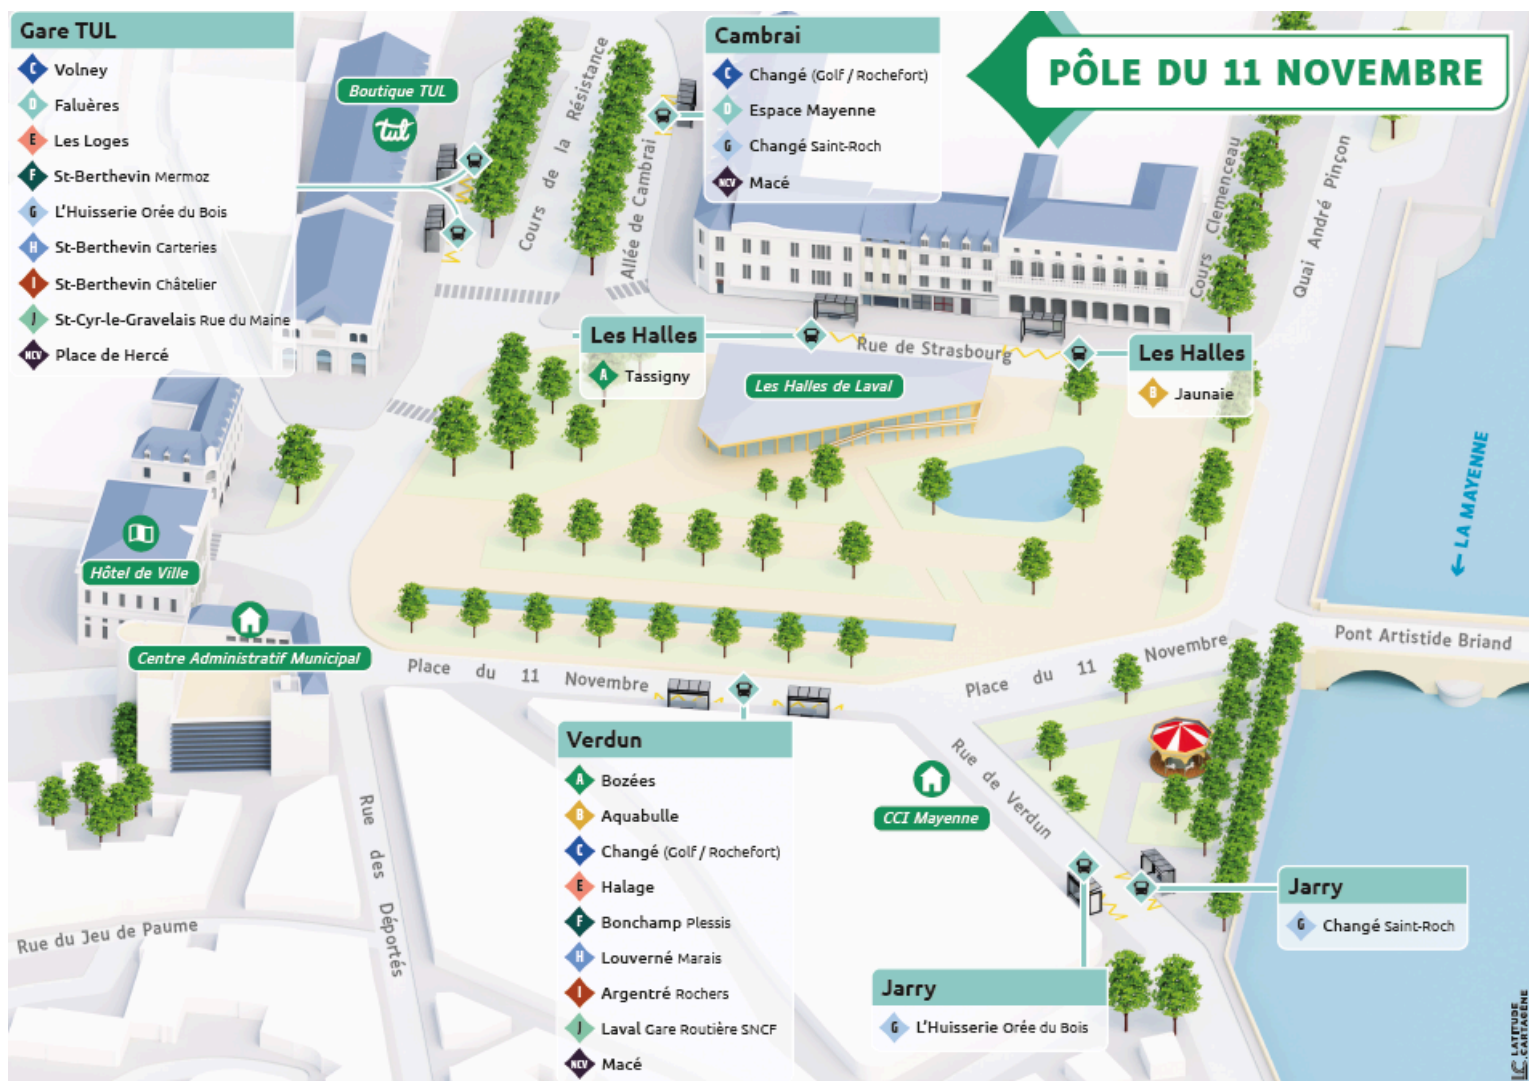

Ligne H - Carteries / Marais

Horaires valables le mardi 05 mai 2026

*Pôle d'échanges :

► Arrêt desservi uniquement vers Carteries

◄ Arrêt desservi uniquement vers Marais

Jours de fonctionnement de la ligne :

Du lundi au vendredi - page 2

H de Marais vers Carteries

Du lundi au vendredi

Marais	06:15	06:42	07:27	08:02	08:37	09:12	09:47	10:22	10:55	11:28	12:03	12:38
Route de Mayenne	06:33	07:00	07:46	08:20	08:55	09:30	10:05	10:40	11:13	11:46	12:21	12:56
Bienvenu	06:40	07:07	07:53	08:27	09:02	09:37	10:12	10:47	11:20	11:53	12:28	13:03
Préfecture	06:45	07:12	07:59	08:34	09:09	09:42	10:17	10:52	11:25	11:58	12:33	13:08
11 NOV. Gare TUL	06:51	07:18	08:08	08:42	09:15	09:48	10:23	10:58	11:31	12:05	12:40	13:15
Hôpital	06:56	07:23	08:13	08:47	09:20	09:53	10:28	11:03	11:36	12:10	12:45	13:20
Armand	07:01	07:28	08:18	08:52	09:25	09:58	10:33	11:08	11:41	12:15	12:50	13:25
Beausoleil	07:07	07:34	08:25	08:59	09:32	10:05	10:40	11:15	11:48	12:22	12:57	13:32
Carteries	07:14	07:41	08:32	09:06	09:39	10:12	10:47	11:22	11:53	12:30	13:05	13:40

Marais	13:13	13:48	14:27	15:02	15:36	16:07	16:43	17:18	17:53	18:32	19:03
Route de Mayenne	13:31	14:06	14:45	15:20	15:54	16:25	17:01	17:36	18:11	18:50	19:21
Bienvenu	13:38	14:13	14:52	15:27	16:01	16:32	17:08	17:43	18:18	18:57	19:28
Préfecture	13:43	14:18	14:57	15:32	16:06	16:38	17:15	17:50	18:25	19:04	19:34
11 NOV. Gare TUL	13:49	14:24	15:03	15:38	16:12	16:45	17:22	17:57	18:32	19:10	19:40
Hôpital	13:54	14:29	15:08	15:43	16:17	16:50	17:27	18:02	18:37	19:15	19:45
Armand	13:59	14:34	15:13	15:48	16:22	16:55	17:32	18:07	18:42	19:20	19:50
Beausoleil	14:06	14:41	15:20	15:55	16:29	17:02	17:39	18:14	18:49	19:27	19:57
Carteries	14:13	14:48	15:27	16:02	16:39	17:12	17:49	18:24	18:59	19:34	20:04